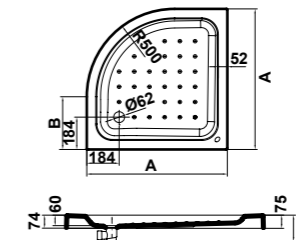

	A	B
750mm	90x75	900mm
700mm	100x70	1000mm

	A	B
80x80	800 mm	800 mm
90x90	900 mm	900 mm

TARIMA (Opcional)
PLATFORM (Optional)

PLATO ANGULAR
ANGULAR SHOWER TRAY

	A	B
80x80	800 mm	300 mm
90x90	900 mm	400 mm

TARIMA (Opcional)
PLATFORM (Optional)

ALPHA	ANGULAR			ANGULAR		
	80 X 80	80 X 80	90 X 75	90 X 90	90 X 90	100 X 70
ALPHA 7.5 cm. de altura sin válvula de desagüe / ALPHA 7.5 of height without drainage valve	# 69971	# 69970	# 69974	# 69973	# 69972	# 69975
TARIMA ALPHA (Opcional) / PLATFORM ALPHA (Optional)	# 68054	# 68055	# 68056	# 68057	# 68058	# 68059

PLATO DE DUCHA ALPHA
800 x 800 / 900 x 750 / 900 x 900 / 1000 x 700 mm.
SHOWER TRAY ALPHA

Opcional : TARIMA DE DUCHA SIRTE
800 x 800 / 900 x 900 mm.
Optional : PLATFORM SIRTE

Opcional : TARIMA DE DUCHA ALPHA
900 x 750 / 1000 x 700 mm.
Optional : PLATFORM ALPHA

PLATO DE DUCHA ANGULAR ALPHA
900 x 900 / 800 x 800 mm.
SHOWER TRAY ANGULAR ALPHA

Opcional : TARIMA DE DUCHA ALPHA
800 x 800 / 900 x 800 mm.
Optional : PLATFORM ALPHA