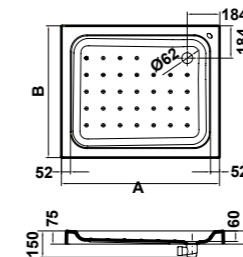

	A	B
750mm	90x75	900mm
700mm	100x70	1000mm

	A	B
80x80	800 mm	800 mm
90x90	900 mm	900 mm

TARIMA (Opcional)
PLATFORM (Optional)

PLATO ANGULAR
ANGULAR SHOWER TRAY

	A	B
80x80	800 mm	300 mm
90x90	900 mm	400 mm

TARIMA (Opcional)
PLATFORM (Optional)

ALPHA	ANGULAR			ANGULAR		
	80 X 80	80 X 80	90 X 75	90 X 90	90 X 90	100 X 70
ALPHA 7.5 cm. de altura sin válvula de desagüe / ALPHA 7.5 of height without drainage valve	# 69971	# 69970	# 69974	# 69973	# 69972	# 69975
TARIMA ALPHA (Opcional) / PLATFORM ALPHA (Optional)	# 68054	# 68055	# 68056	# 68057	# 68058	# 68059

PLATO DE DUCHA ALPHA
800 x 800 / 900 x 750 / 900 x 900 / 1000 x 700 mm.
SHOWER TRAY ALPHA

Opcional : TARIMA DE DUCHA SIRTE
800 x 800 / 900 x 900 mm.
Optional : PLATFORM SIRTE

Opcional : TARIMA DE DUCHA ALPHA
900 x 750 / 1000 x 700 mm.
Optional : PLATFORM ALPHA

PLATO DE DUCHA ANGULAR ALPHA
900 x 900 / 800 x 800 mm.
SHOWER TRAY ANGULAR ALPHA

Opcional : TARIMA DE DUCHA ALPHA
800 x 800 / 900 x 800 mm.
Optional : PLATFORM ALPHA