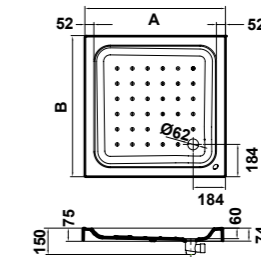

	A	B
750mm	90x75	900mm
700mm	100x70	1000mm

	A	B
80x80	800 mm	800 mm
90x90	900 mm	900 mm

TARIMA (Opcional)
PLATFORM (Optional)

PLATO ANGULAR
ANGULAR SHOWER TRAY

	A	B
80x80	800 mm	300 mm
90x90	900 mm	400 mm

TARIMA (Opcional)
PLATFORM (Optional)

ALPHA	ANGULAR			ANGULAR		
	80 X 80	80 X 80	90 X 75	90 X 90	90 X 90	100 X 70
ALPHA 7.5 cm. de altura sin válvula de desagüe / ALPHA 7.5 of height without drainage valve	# 69971	# 69970	# 69974	# 69973	# 69972	# 69975
TARIMA ALPHA (Opcional) / PLATFORM ALPHA (Optional)	# 68054	# 68055	# 68056	# 68057	# 68058	# 68059

PLATO DE DUCHA ALPHA
800 x 800 / 900 x 750 / 900 x 900 / 1000 x 700 mm.
SHOWER TRAY ALPHA

Opcional : TARIMA DE DUCHA SIRTE
800 x 800 / 900 x 900 mm.
Optional : PLATFORM SIRTE

Opcional : TARIMA DE DUCHA ALPHA
900 x 750 / 1000 x 700 mm.
Optional : PLATFORM ALPHA

PLATO DE DUCHA ANGULAR ALPHA
900 x 900 / 800 x 800 mm.
SHOWER TRAY ANGULAR ALPHA

Opcional : TARIMA DE DUCHA ALPHA
800 x 800 / 900 x 800 mm.
Optional : PLATFORM ALPHA