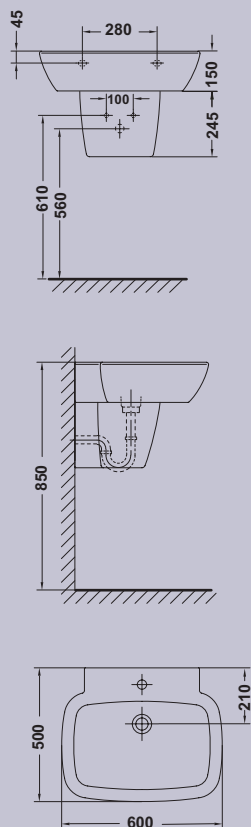

UNIVERSAL

suspendida / *suspendue* / wall-hung

UNIVERSAL

suspendida / suspendue / wall-hung

LAVABO UNIVERSAL CON SEMICOLUMNNA
LAVABO UNIVERSAL AVEC SEMICOLONNE
UNIVERSAL WASHBASIN ON SEMI-PEDESTAL

Lavabo Universal suspendido 600mm.
Lavabo suspendue Universal
Universal wall-hung washbasin

INODORO SUSPENDIDO
CUVETTE WC Suspendue
WALL-HUNG WC SUITE

Inodoro suspendido Universal
Cuvette wc suspendue Universal
Universal wall hung wc pan

BIDÉ SUSPENDIDO MONOBLOC
BIDET Suspendu MONOBLOC
WALL-HUNG MONOBLOCK BIDET

TAPA
COUVERCLE UNIVERSAL POUR BIDET
UNIVERSAL BIDET COVER

Tapa Universal para bidé
Couvercle Universal pour bidet
Universal cover for bidet

ASIENTO FIJO
ABATTANT FIXE
FIX SEAT

ASIENTO EXTRAÍBLE
ABATTANT DÉCLIPSABLE
PULL-OUT WC SEAT