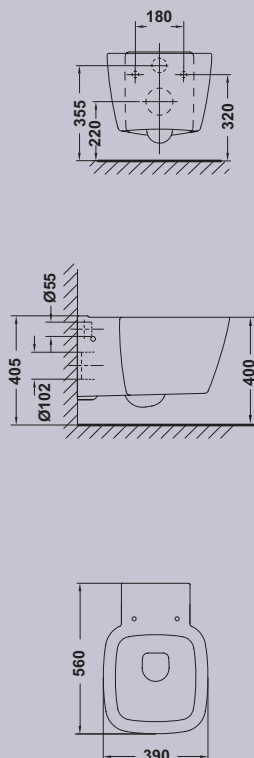

UNIVERSAL

suspendida / *suspendue* / wall-hung

UNIVERSAL

suspendida / suspendue / wall-hung

LAVABO UNIVERSAL CON SEMICOLUMNNA
LAVABO UNIVERSAL AVEC SEMICOLONNE
UNIVERSAL WASHBASIN ON SEMI-PEDESTAL

Lavabo Universal suspendido 600mm.
Lavabo suspendue Universal
Universal wall-hung washbasin

INODORO SUSPENDIDO
CUVETTE WC Suspendue
WALL-HUNG WC SUITE

Inodoro suspendido Universal
Cuvette wc suspendue Universal
Universal wall hung wc pan

BIDÉ SUSPENDIDO MONOBLOC
BIDET Suspendu MONOBLOC
WALL-HUNG MONOBLOCK BIDET

TAPA
COUVERCLE UNIVERSAL POUR BIDET
UNIVERSAL BIDET COVER

Tapa Universal para bidé
Couvercle Universal pour bidet
Universal cover for bidet

ASIENTO FIJO
ABATTANT FIXE
FIX SEAT

ASIENTO EXTRAÍBLE
ABATTANT DÉCLIPSABLE
PULL-OUT WC SEAT