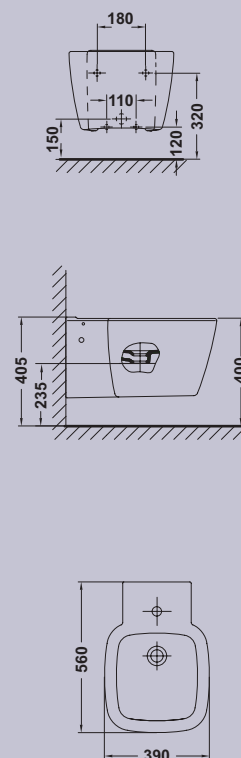

Bidé suspendido Universal
Bidet suspendu Universal
Wall-hung Universal bidet