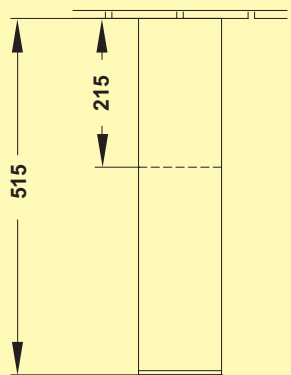

TAO - 2

TAO - 2

Cotas conexiones fontanería Cotes connexions plomberie Plumbing connections

CARACTERÍSTICAS TÉCNICAS

Caractéristiques techniques

Technical characteristics

TAO 2

Columna de hidromasaje para plato de ducha