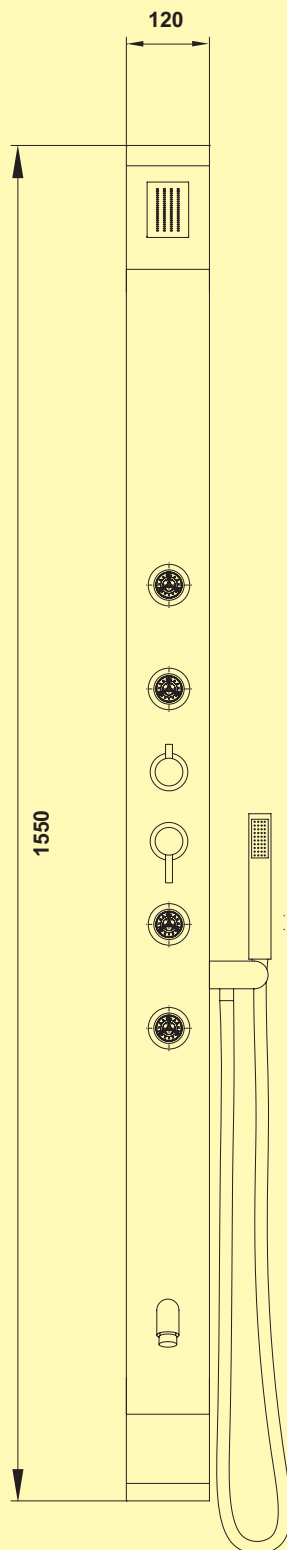

TAO - 2

TAO - 2

Cotas conexiones fontanería Cotes connexions plomberie Plumbing connections

CARACTERÍSTICAS TÉCNICAS

Caractéristiques techniques

Technical characteristics

TAO 2

Columna de hidromasaje para plato de ducha

Colonne d'hydromassage pour receveur de douche

Hydromassage column for shower tray

Acabado Imitación madera

Fini imitation bois

Wood imitation finishing

Grifería termostática

Robinetterie thermostatique

Thermostatic fittings

Teleducha

Télédouche

Hand-held shower

Rociador

Arroseur

Overhead sprinkle

4 jets verticales

4 jets verticaux