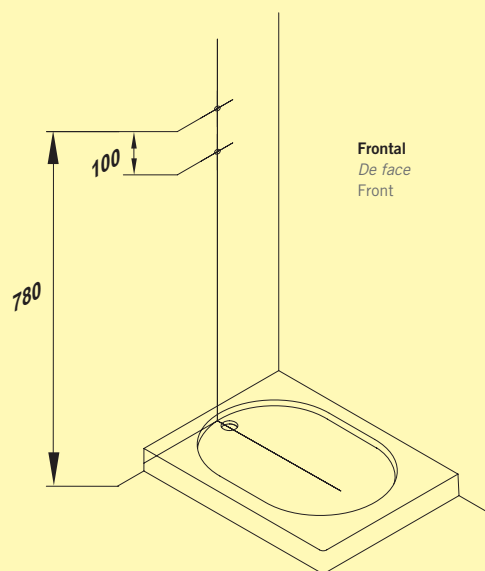

TAO - 2

TAO - 2

Cotas conexiones fontanería Cotes connexions plomberie Plumbing connections

CARACTERÍSTICAS TÉCNICAS

Caractéristiques techniques

Technical characteristics

TAO 2

Columna de hidromasaje para plato de ducha

Colonne d'hydromassage pour receveur de douche

Hydromassage column for shower tray

Acabado Imitación madera

Fini imitation bois

Wood imitation finishing

Grifería termostática

Robinetterie thermostatique

Thermostatic fittings