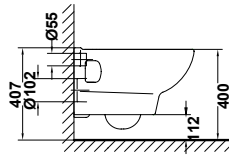

## SMART SUSPENDIDO

INODORO SUSPENDIDO S/H, PARA CISTERNA EMPOTRADA Y FLUXÓMETRO # 25172  
WALL-HUNG WC PAN

BIDÉ SUSPENDIDO # 25362  
WALL-HUNG BIDET