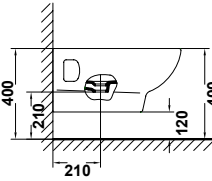

## SMART SUSPENDIDO

INODORO SUSPENDIDO S/H, PARA CISTERNA EMPOTRADA Y FLUXÓMETRO # 25172  
WALL-HUNG WC PAN

BIDÉ SUSPENDIDO # 25362  
WALL-HUNG BIDET