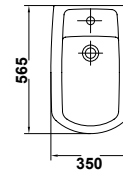

## SMART SUSPENDIDO

INODORO SUSPENDIDO S/H, PARA CISTERNA EMPOTRADA Y FLUXÓMETRO # 25172  
WALL-HUNG WC PAN

BIDÉ SUSPENDIDO # 25362  
WALL-HUNG BIDET