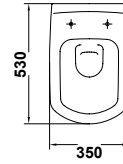

## SMART SUSPENDIDO

INODORO SUSPENDIDO S/H, PARA CISTERNA EMPOTRADA Y FLUXÓMETRO # 25172  
WALL-HUNG WC PAN

BIDÉ SUSPENDIDO # 25362  
WALL-HUNG BIDET