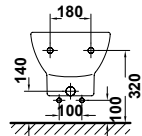

## SMART SUSPENDIDO

INODORO SUSPENDIDO S/H, PARA CISTERNA EMPOTRADA Y FLUXÓMETRO # 25172  
WALL-HUNG WC PAN

BIDÉ SUSPENDIDO # 25362  
WALL-HUNG BIDET