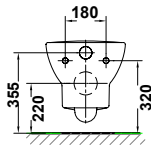

## SMART SUSPENDIDO

INODORO SUSPENDIDO S/H, PARA CISTERNA EMPOTRADA Y FLUXÓMETRO # 25172  
WALL-HUNG WC PAN

BIDÉ SUSPENDIDO # 25362  
WALL-HUNG BIDET