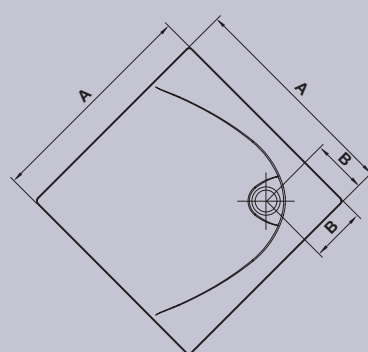

# ARQ.

**PLATO DE DUCHA**  
 RECEVEUR DE DOUCHE  
 SHOWER TRAY

Plato de ducha arq. / 1200 x 800 mm.  
 Receveur de douche arq.  
 arq. shower tray

**PLATO DE DUCHA**  
 RECEVEUR DE DOUCHE  
 SHOWER TRAY

Plato de ducha arq. / 900 x 900 mm.  
 / 800 x 800 mm.  
 Receveur de douche arq.  
 arq. shower tray

**PLATO DE DUCHA ANGULAR**  
 RECEVEUR DE DOUCHE D'ANGLE  
 SHOWER CORNER TRAY

Plato de ducha arq. / 1000 x 1000 mm.  
 / 900 x 900 mm.  
 / 800 x 800 mm.  
 Receveur de douche arq.  
 arq. shower tray

# NOBLE

**PLATO DE DUCHA**  
 RECEVEUR DE DOUCHE  
 SHOWER TRAY

Plato de ducha Noble / 900 x 800 mm.  
 Receveur de douche Noble  
 Noble shower tray

**PLATO DE DUCHA ANGULAR**  
*RECEVEUR DE DOUCHE D'ANGLE*  
SHOWER CORNER TRAY

Plato de ducha Noble / 800 x 800 mm.  
*Receveur de douche Noble*  
Noble shower tray