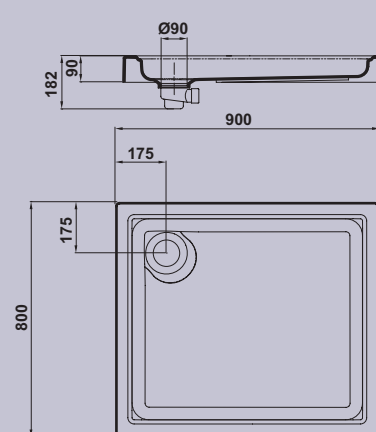

**PLATO DE DUCHA ANGULAR**  
 RECEVEUR DE DOUCHE D'ANGLE  
 SHOWER CORNER TRAY

Plato de ducha arq. / 1000 x 1000 mm.  
 / 900 x 900 mm.  
 / 800 x 800 mm.  
 Receveur de douche arq.  
 arq. shower tray

|           | A   | B   |
|-----------|-----|-----|
| 900 x 900 | 900 | 225 |
| 800 x 800 | 800 | 204 |

|             | A    | B   |
|-------------|------|-----|
| 1000 x 1000 | 1000 | 752 |
| 900 x 900   | 900  | 651 |
| 800 x 800   | 800  | 551 |

# NOBLE

**PLATO DE DUCHA**  
 RECEVEUR DE DOUCHE  
 SHOWER TRAY

Plato de ducha Noble / 900 x 800 mm.  
 Receveur de douche Noble  
 Noble shower tray

**PLATO DE DUCHA ANGULAR**  
*RECEVEUR DE DOUCHE D'ANGLE*  
SHOWER CORNER TRAY

Plato de ducha Noble / 800 x 800 mm.  
*Receveur de douche Noble*  
Noble shower tray