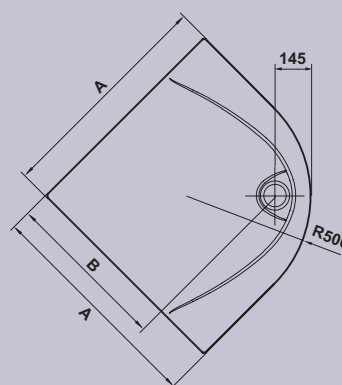

# ARQ.

**PLATO DE DUCHA**  
 RECEVEUR DE DOUCHE  
 SHOWER TRAY

Plato de ducha arq. / 1200 x 800 mm.  
 Receveur de douche arq.  
 arq. shower tray

**PLATO DE DUCHA**  
 RECEVEUR DE DOUCHE  
 SHOWER TRAY

Plato de ducha arq. / 900 x 900 mm.  
 / 800 x 800 mm.  
 Receveur de douche arq.  
 arq. shower tray

**PLATO DE DUCHA ANGULAR**  
 RECEVEUR DE DOUCHE D'ANGLE  
 SHOWER CORNER TRAY

Plato de ducha arq. / 1000 x 1000 mm.  
 / 900 x 900 mm.  
 / 800 x 800 mm.  
 Receveur de douche arq.  
 arq. shower tray

# NOBLE

**PLATO DE DUCHA**  
 RECEVEUR DE DOUCHE  
 SHOWER TRAY

Plato de ducha Noble / 900 x 800 mm.  
 Receveur de douche Noble  
 Noble shower tray

**PLATO DE DUCHA ANGULAR**  
*RECEVEUR DE DOUCHE D'ANGLE*  
SHOWER CORNER TRAY

Plato de ducha Noble / 800 x 800 mm.  
*Receveur de douche Noble*  
Noble shower tray