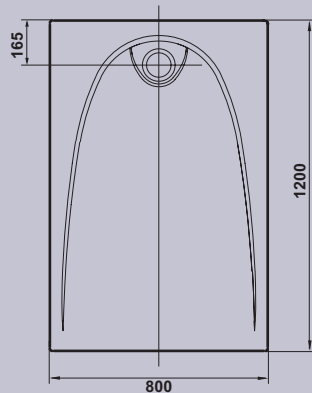

# ARQ.

**PLATO DE DUCHA**  
 RECEVEUR DE DOUCHE  
 SHOWER TRAY

Plato de ducha arq. / 1200 x 800 mm.  
 Receveur de douche arq.  
 arq. shower tray

**PLATO DE DUCHA**  
 RECEVEUR DE DOUCHE  
 SHOWER TRAY

Plato de ducha arq. / 900 x 900 mm.  
 / 800 x 800 mm.  
 Receveur de douche arq.  
 arq. shower tray

**PLATO DE DUCHA ANGULAR**  
 RECEVEUR DE DOUCHE D'ANGLE  
 SHOWER CORNER TRAY

Plato de ducha arq. / 1000 x 1000 mm.  
 / 900 x 900 mm.  
 / 800 x 800 mm.  
 Receveur de douche arq.  
 arq. shower tray

# NOBLE

**PLATO DE DUCHA**  
 RECEVEUR DE DOUCHE  
 SHOWER TRAY

Plato de ducha Noble / 900 x 800 mm.  
 Receveur de douche Noble  
 Noble shower tray

**PLATO DE DUCHA ANGULAR**  
*RECEVEUR DE DOUCHE D'ANGLE*  
SHOWER CORNER TRAY

Plato de ducha Noble / 800 x 800 mm.  
*Receveur de douche Noble*  
Noble shower tray