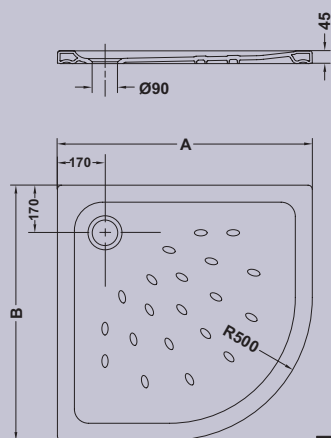

PLANIC

PLATO DE DUCHA ANGULAR PLANIC
RECEVEUR DE DOUCHE D'ANGLE PLANIC
PLANIC SHOWER CORNER TRAY

Plato de ducha ang. PLANIC
900 x 900 / 1000 x 1000 mm.
Receveur de douche d'angle PLANIC
PLANIC shower corner tray

	A	B
900x900	900	900
1000x1000	1000	1000