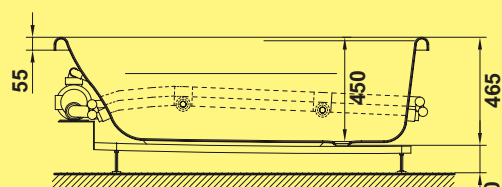

BAÑERAS ACRÍLICAS CON / SIN HIDROMASAJE

baignoire acryliques avec/sans hydromassage acrylics baths with/without hydromassage

OMEGA

160 Ø

Omega 

Opciones: Reposacabeza de poliuretano gris
Options: Repose-tête en polyuréthane gris
Options: Grey polyurethane headrest