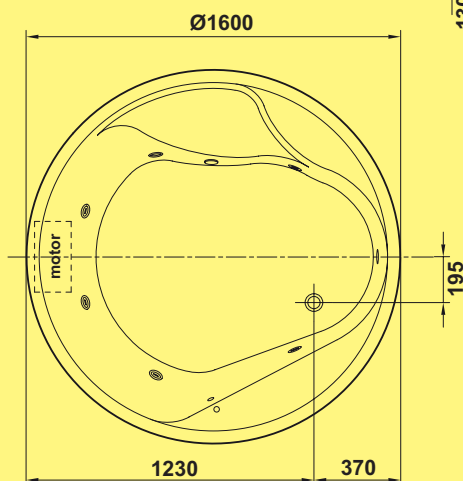

BAÑERAS ACRÍLICAS CON / SIN HIDROMASAJE

baignoire acryliques avec/sans hydromassage acrylics baths with/without hydromassage

OMEGA

160 Ø

Omega 

Opciones: Reposacabeza de poliuretano gris
Options: Repose-tête en polyuréthane gris
Options: Grey polyurethane headrest