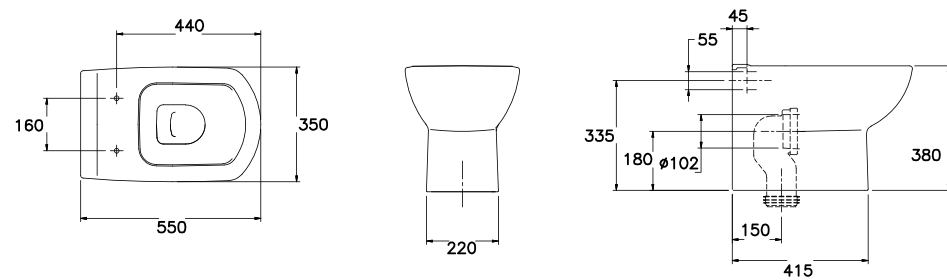

Smart

- **25140** Inodoro tanque alto Smart BTW 55 x 35 cm. Salida dual con juego de anclaje.