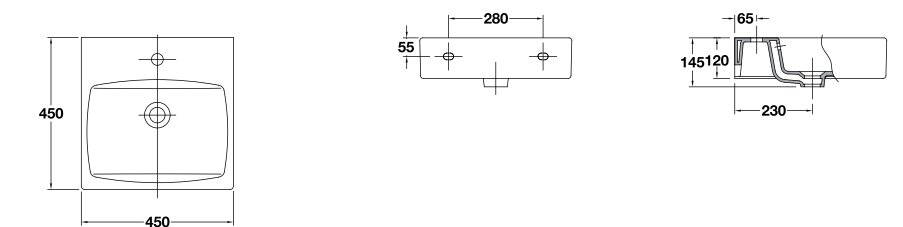

Sweet

- **03050** Lavabo de sobre-encimera Sweet de 45 x 45 cm. Con rebosadero y juego de fijación. Lavabo instalación mural o sobre-encimera.