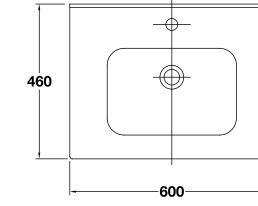

Smile

10054 Lavabo Smile de 60 x 46 cm. Con rebosadero. Lavabo para combinar con mueble Smile. Altura borde 1,5 cm.