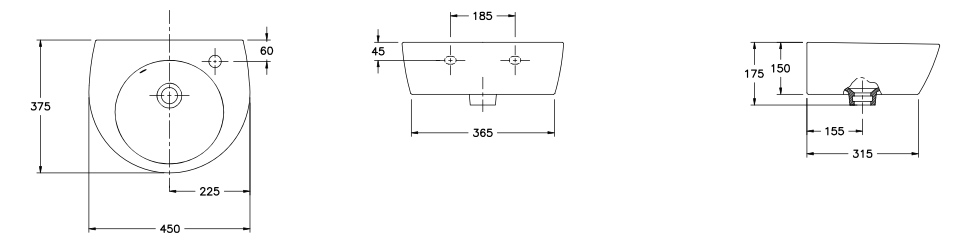

31080 Lavamanos Pop 45 x 37,5 cm. Con rebosadero y juego de fijación. Válido para mural o sobre-encimera.