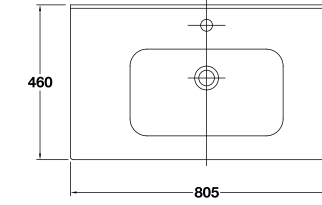

10056 Lavabo Smile de 80,5 x 46 cm. Con rebosadero. Lavabo para combinar con mueble Smile. Altura borde 1,5 cm.