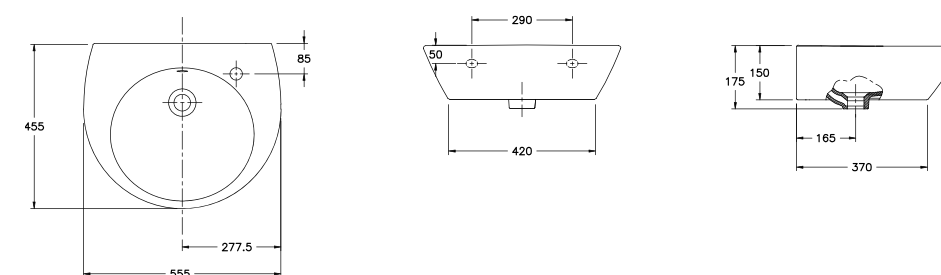

31020 Lavabo Pop de 55,5 x 45,5 cm. Con rebosadero y juego de fijación. Válido para mural, semipedestal o sobre-encimera.