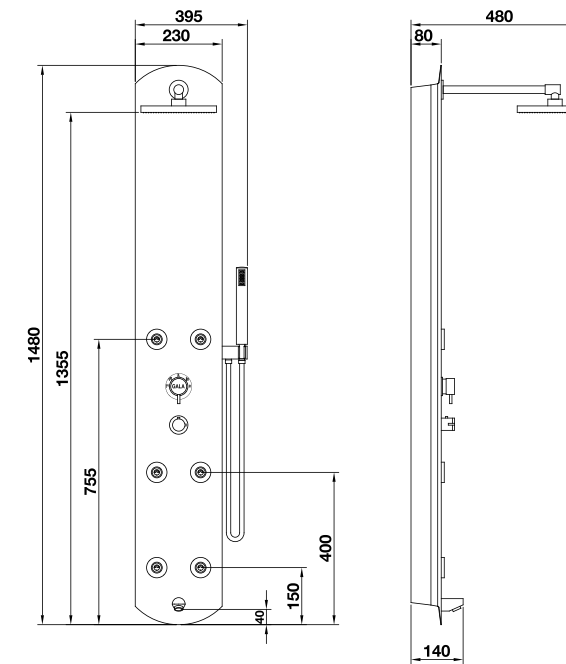

Nui Max Round

80187

Columna de hidromasaje Nui Max Round de 148 x 23 cm.

- Grifería monomando.
- Columna con cuerpo en acero inoxidable con tratamiento antimanchas.
- Rociador superior redondo de grandes dimensiones.
- 6 jets orientables verticales con masaje pulsante.
- Teleducha.
- Salida de agua inferior.
- Colocación frontal.