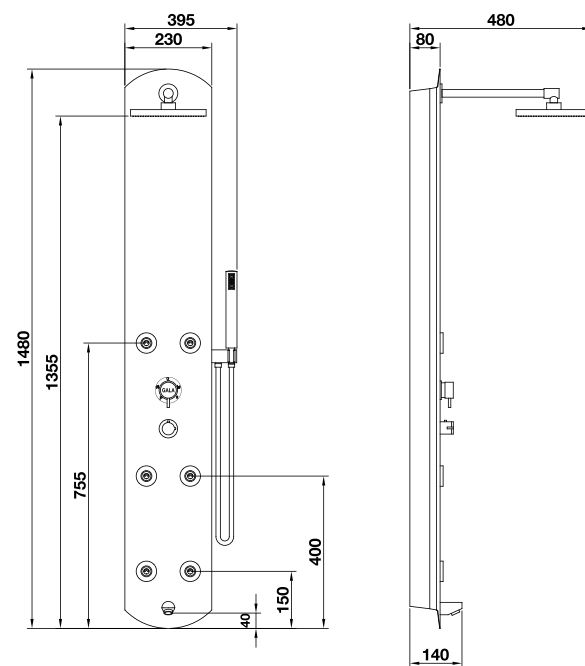

80190

Columna de hidromasaje Nui Max Square de 148 x 23 cm.

- Grifería termostática.
- Columna con cuerpo en acero inoxidable con tratamiento antimanchas.
- Rociador superior cuadrado de grandes dimensiones.
- 6 jets orientables verticales con masaje pulsante.
- Teleducha.
- Salida de agua inferior.
- Colocación frontal.