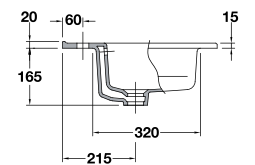

10058 Lavabo Smile de 90 x 46 cm. Con rebosadero. Lavabo para combinar con mueble Smile. Altura borde 1,5 cm.