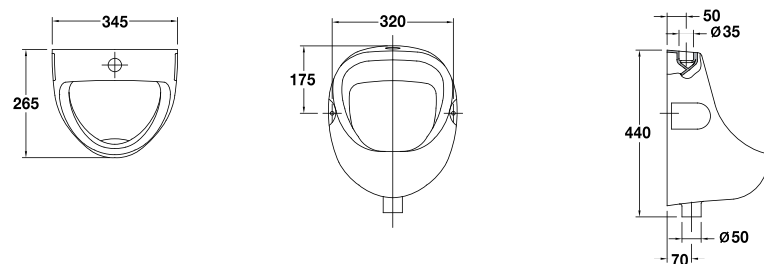

Easy

- **10119** Urinario Easy con goma de enchufes y fijaciones.

Lavabos sobre-encimera

Planos técnicos y referencias de producto