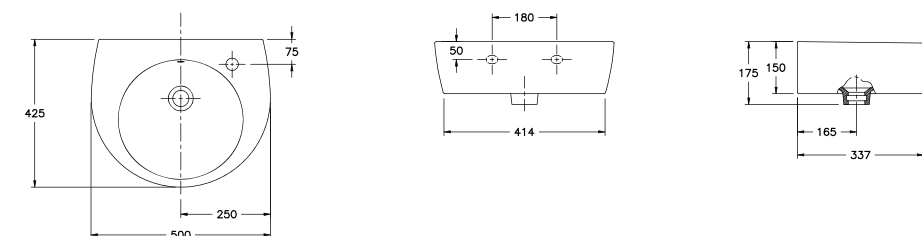

Pop

31030 Lavabo Pop de 50 x 42,5 cm. Con rebosadero y juego de fijación. Válido para mural, semipedestal o sobre-encimera.