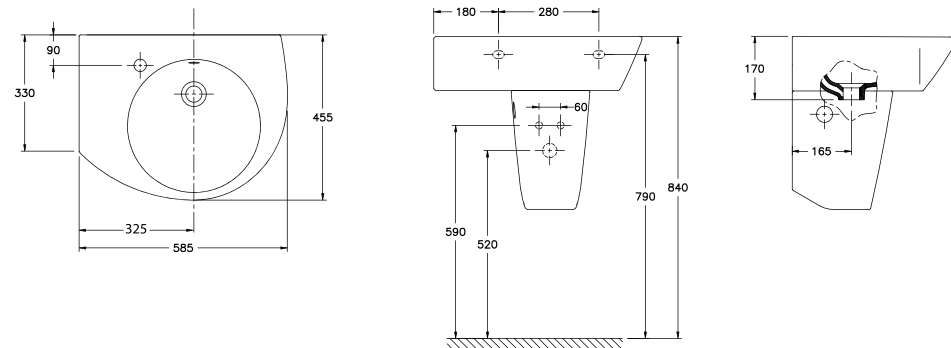

**31010** Lavabo Pop de 60 x 45 cm. Con rebosadero y juego de fijación. Válido para mural, semipedestal o sobre-encimera.

**31050** Lavabo Pop de 58,5 x 45,5 cm. Asimétrico cubeta izquierda. Con rebosadero y juego de fijación. Válido para mural, semipedestal o sobre-encimera.

## Pop

**31040** Lavabo Pop de 58,5 x 45,5 cm. Asimétrico cubeta derecha. Con rebosadero y juego de fijación. Válido para mural, semipedestal o sobre-encimera.

**31080** Lavamanos Pop 45 x 37,5 cm. Con rebosadero y juego de fijación. Válido para mural o sobre-encimera.