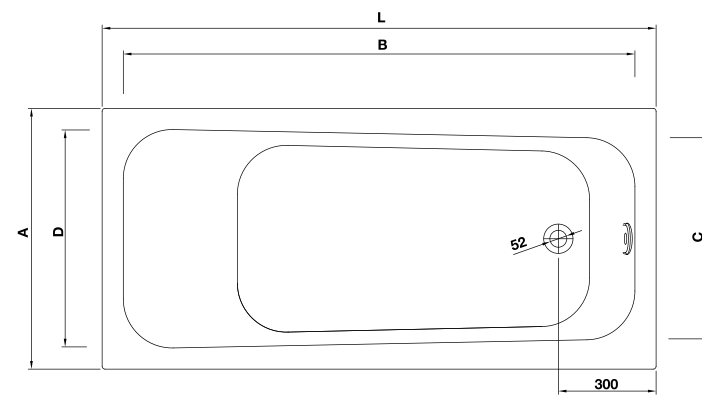

Nexus

	L	A	B	C	D
1600 x 700	1600	700	1470	520	570
1700 x 700	1700	700	1570	520	570
1700 x 750	1700	750	1570	570	620
1700 x 800	1700	800	1570	620	670

- **64800**
  Nexus 160 x 70 cm. sin bastidor y sin desagüe.
- **64820**
  Nexus 170 x 70 cm. sin bastidor y sin desagüe.
- **64840**
  Nexus 170 x 75 cm. sin bastidor y sin desagüe.
- **64860**
  Nexus 170 x 80 cm. sin bastidor y sin desagüe.
- **67480** Faldón frontal Nexus de 160 x 55 cm.
- **67481** Faldón frontal Nexus de 170 x 55 cm.
- **67482** Faldón lateral Nexus de 70 x 55 cm.
- **67483** Faldón lateral Nexus de 75 x 55 cm.
- **67484** Faldón lateral Nexus de 80 x 55 cm.
- **41567** Bastidor autoportante bañeras 70 cm.
- **41568** Bastidor autoportante bañeras 75 cm.
- **41569** Bastidor autoportante bañeras 80 cm.

EMOTIVE TOUCH

- **64802**
  Nexus 160 x 70 cm. Hidromasaje agua y pulsador electrónico. Autoportante.
- **64822**
  Nexus 170 x 70 cm. Hidromasaje agua y pulsador electrónico. Autoportante.

- **64842**
  Nexus 170 x 75 cm. Hidromasaje agua y pulsador electrónico. Autoportante.

- **64862**
  Nexus 170 x 80 cm. Hidromasaje agua y pulsador electrónico. Autoportante.

EMOTIVE TOUCH DORSAL

- **64804**
  Nexus 160 x 70 cm. Hidromasaje agua lateral y dorsal, reposacabezas y pulsador electrónico. Autoportante.
- **64824**
  Nexus 170 x 70 cm. Hidromasaje agua lateral y dorsal, reposacabezas y pulsador electrónico. Autoportante.
- **64844**
  Nexus 170 x 75 cm. Hidromasaje agua lateral y dorsal, reposacabezas y pulsador electrónico. Autoportante.
- **64864**
  Nexus 170 x 80 cm. Hidromasaje agua lateral y dorsal, reposacabezas y pulsador electrónico. Autoportante.