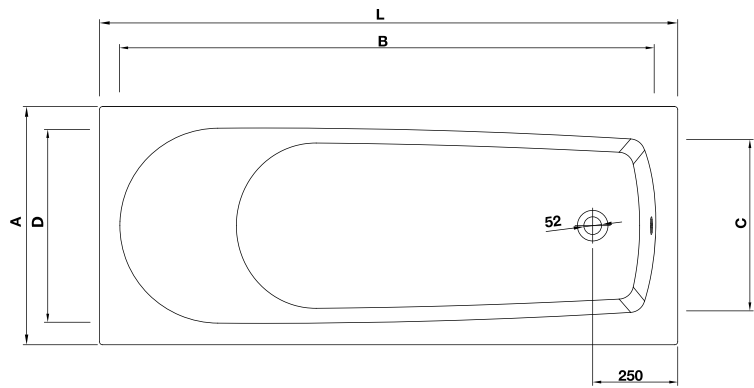

Bañeras

Planos técnicos y referencias de producto

Laguna

	L	A	B	C	D
1600 x 700	1600	700	1470	510	573
1700 x 700	1700	700	1570	510	574
1700 x 750	1700	750	1570	550	608

- **64740**
  Laguna 160 x 70 cm. sin bastidor y sin desagüe.
- **64760**
  Laguna 170 x 70 cm. sin bastidor y sin desagüe.
- **64780**
  Laguna 170 x 75 cm. sin bastidor y sin desagüe.
- **69863**
  Faldón frontal Laguna de 160 x 50 cm. de altura.
- **69862**
  Faldón frontal Laguna de 170 x 50 cm. de altura.
- **69866**
  Faldón lateral Laguna de 70 x 50 cm. de altura.
- **69867**
  Faldón lateral Laguna de 75 x 50 cm. de altura.
- **41560**
  Bastidor autoportante para bañeras de 70 cm.
- **41561**
  Bastidor autoportante para bañeras de 75 cm.

EMOTIVE TOUCH

- **64742**
  Laguna 160 x 70 cm. Hidromasaje agua y pulsador electrónico. Autoportante.
- **64762**
  Laguna 170 x 70 cm. Hidromasaje agua y pulsador electrónico. Autoportante.

- **64782**
  Laguna 170 x 75 cm. Hidromasaje agua y pulsador electrónico. Autoportante.

EMOTIVE TOUCH DORSAL

- **64744**
  Laguna 160 x 70 cm. Hidromasaje agua lateral y dorsal, reposacabezas y pulsador electrónico. Autoportante.
- **64764**
  Laguna 170 x 70 cm. Hidromasaje agua lateral y dorsal, reposacabezas y pulsador electrónico. Autoportante.
- **64784**
  Laguna 170 x 75 cm. Hidromasaje agua lateral y dorsal, reposacabezas y pulsador electrónico. Autoportante.