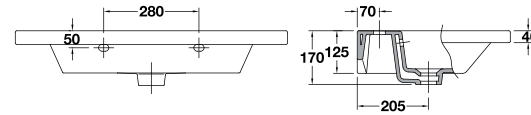

10052 Lavabo Veo de 80,5 x 45,5 cm. Con rebosadero y juego de fijación. Lavabo instalación mural o combinable con muebles Veo.