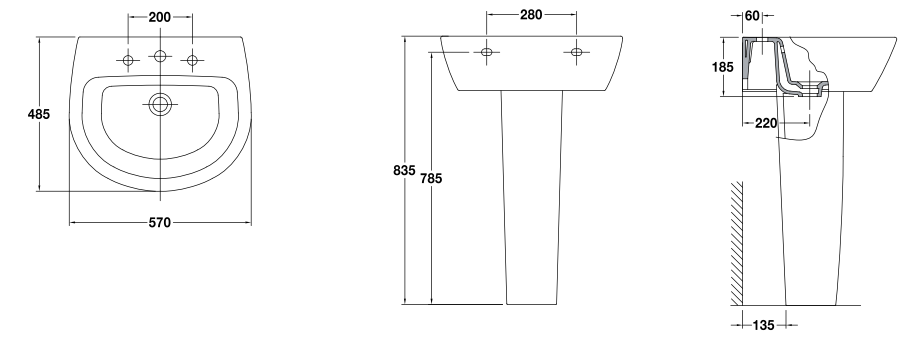

28030 Lavabo Jazz de 57 x 48,5 cm. Con rebosadero y juego de fijación. Válido para mural, pedestal, semipedestal o sobre-encimera.
28430 Pedestal.