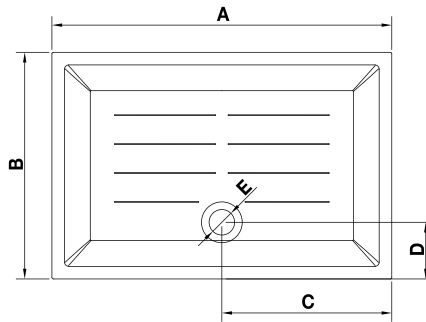

Vita rectangular

63951 Vita 100 x 80 cm.
5 cm. de altura y válvula de desagüe de 90 mm.

63952 Vita 120 x 80 cm.
5 cm. de altura y válvula de desagüe de 90 mm.

63953 Vita 140 x 80 cm.
5 cm. de altura y válvula de desagüe de 90 mm.

63954 Vita 160 x 80 cm.
5 cm. de altura y válvula de desagüe de 90 mm.