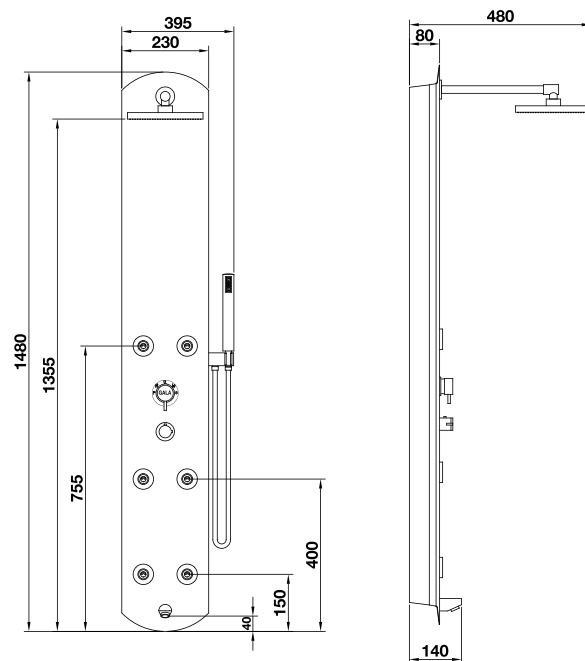

Columnas

Planos técnicos y referencias de producto

Nui Max Square

80189

Columna de hidromasaje Nui Max Square de 148 x 23 cm.

- Grifería monomando.
- Columna con cuerpo en acero inoxidable con tratamiento antimanchas.
- Rociador superior cuadrado de grandes dimensiones.
- 6 jets orientables verticales con masaje pulsante.
- Teleducha.
- Salida de agua inferior.
- Colocación frontal.