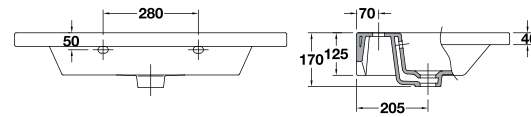

10052 Lavabo Veo de 80,5 x 45,5 cm. Con rebosadero y juego de fijación.
Lavabo instalación mural o combinable con muebles Veo.