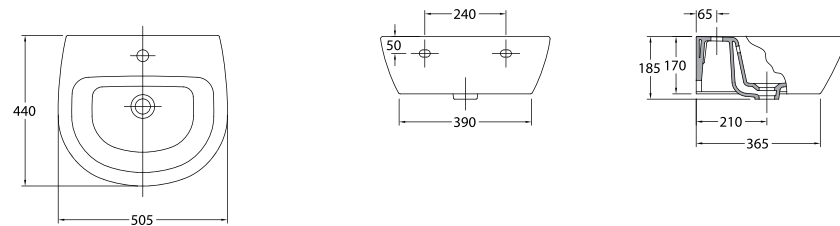

Colecciones de baño

Planos técnicos y referencias de producto

Jazz

28050 Lavabo Jazz de 40 x 35 cm. Con rebosadero y juego de fijación. Válido para mural o sobre-encimera.

51230 Asiento fijo. Bisagras cromadas.
51231 Asiento con caída amortiguada. Bisagras cromadas.