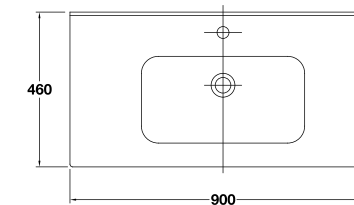

10058 Lavabo Smile de 90 x 46 cm. Con rebosadero. Lavabo para combinar con mueble Smile. Altura borde 1,5 cm.