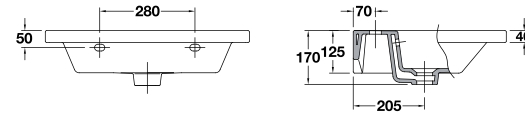

Lavabos sobre-mueble

Planos técnicos y referencias de producto

Veo

10050 Lavabo Veo de 60,5 x 45,5 cm. Con rebosadero y juego de fijación. Lavabo instalación mural o combinable con muebles Veo.