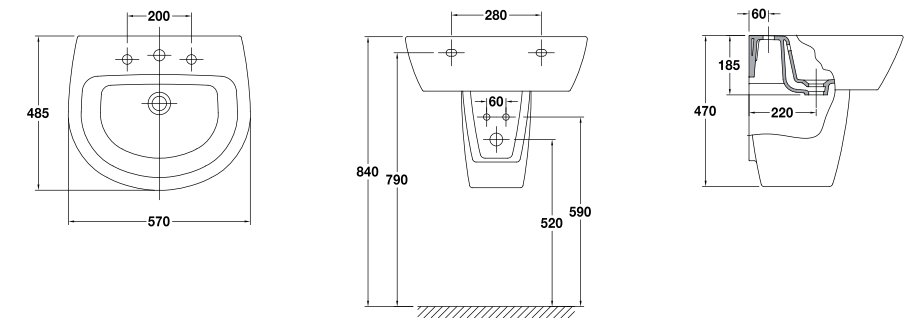

28030 Lavabo Jazz de 57 x 48,5 cm. Con rebosadero y juego de fijación. Válido para mural, pedestal, semipedestal o sobre-encimera.
28432 Semipedestal con juego de fijación.