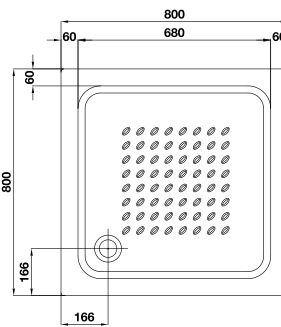

## Elba cuadrado

69987 Elba 70 x 70 cm. 10 cm. de altura sin válvula de desagüe.

69988 Elba 80 x 80 cm. 10 cm. de altura sin válvula de desagüe.

69989 Elba 90 x 90 cm. 10 cm. de altura sin válvula de desagüe.