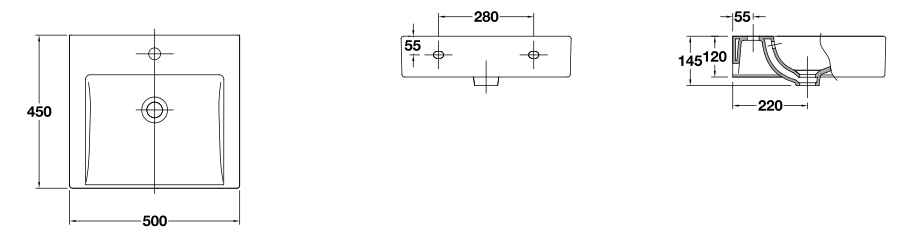

Wave

- **03030** Lavabo de sobre-encimera Wave de 50 x 45 cm. Con rebosadero y juego de fijación. Lavabo instalación mural o sobre-encimera.