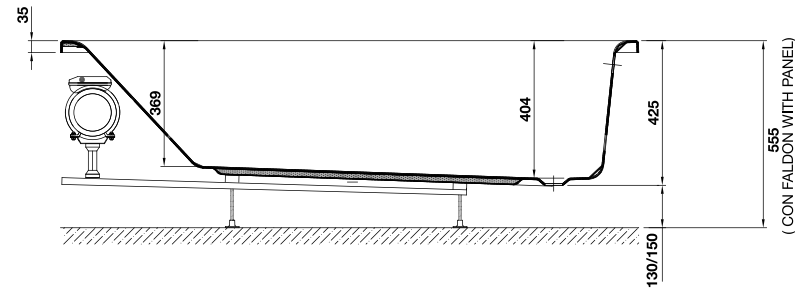

Bañeras

Planos técnicos y referencias de producto

Laguna

	L	A	B	C	D
1600 x 700	1600	700	1470	510	573
1700 x 700	1700	700	1570	510	574
1700 x 750	1700	750	1570	550	608

- **64740**
  Laguna 160 x 70 cm. sin bastidor y sin desagüe.
- **64760**
  Laguna 170 x 70 cm. sin bastidor y sin desagüe.
- **64780**
  Laguna 170 x 75 cm. sin bastidor y sin desagüe.
- **69863**
  Faldón frontal Laguna de 160 x 50 cm. de altura.
- **69862**
  Faldón frontal Laguna de 170 x 50 cm. de altura.
- **69866**
  Faldón lateral Laguna de 70 x 50 cm. de altura.
- **69867**
  Faldón lateral Laguna de 75 x 50 cm. de altura.
- **41560**
  Bastidor autoportante para bañeras de 70 cm.
- **41561**
  Bastidor autoportante para bañeras de 75 cm.

EMOTIVE TOUCH

- **64742**
  Laguna 160 x 70 cm. Hidromasaje agua y pulsador electrónico. Autoportante.
- **64762**
  Laguna 170 x 70 cm. Hidromasaje agua y pulsador electrónico. Autoportante.

- **64782**
  Laguna 170 x 75 cm. Hidromasaje agua y pulsador electrónico. Autoportante.

EMOTIVE TOUCH DORSAL

- **64744**
  Laguna 160 x 70 cm. Hidromasaje agua lateral y dorsal, reposacabezas y pulsador electrónico. Autoportante.
- **64764**
  Laguna 170 x 70 cm. Hidromasaje agua lateral y dorsal, reposacabezas y pulsador electrónico. Autoportante.
- **64784**
  Laguna 170 x 75 cm. Hidromasaje agua lateral y dorsal, reposacabezas y pulsador electrónico. Autoportante.