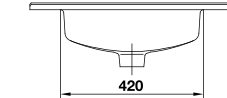

Smile

10054 Lavabo Smile de 60 x 46 cm. Con rebosadero. Lavabo para combinar con mueble Smile. Altura borde 1,5 cm.