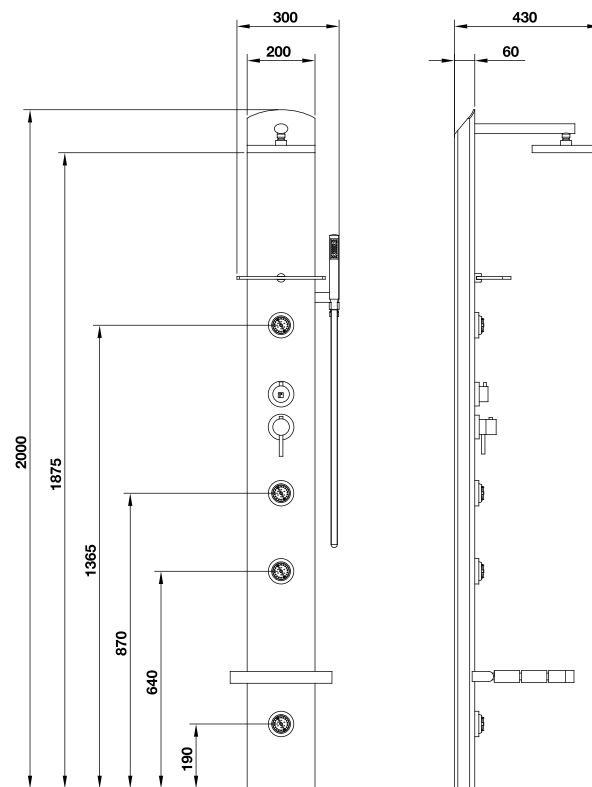

Columnas

Planos técnicos y referencias de producto

Ydra 2000

80184

Columna de hidromasaje Ydra 2000 de 200 x 20 cm.

- Columna con cuerpo en aluminio satinado.
- Rociador superior de grandes dimensiones.
- 4 jets orientables de triple función (lluvia, pulsante, spray).
- Teleducha.
- Repisa porta-objetos.
- Asiento de madera abatible de caoba brasileña con tratamiento antihumedad y antihongos.
- Grifería termostática.
- Colocación frontal.