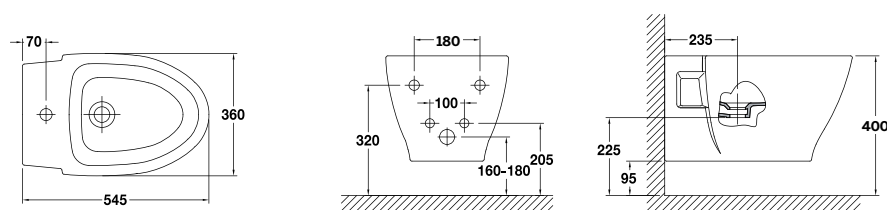

28362 Bidé suspendido Jazz de 54,5 x 36 cm.