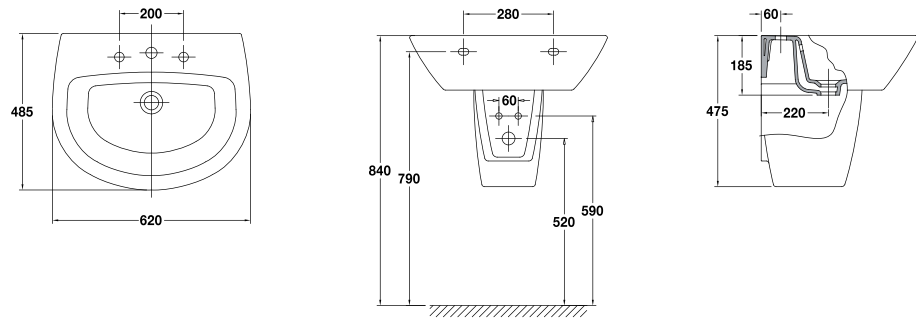

## Jazz

**28020** Lavabo Jazz de 62 x 48,5 cm. Con rebosadero y juego de fijación. Válido para mural, pedestal, semipedestal o sobre-encimera.

**28030** Lavabo Jazz de 57 x 48,5 cm. Con rebosadero y juego de fijación. Válido para mural, pedestal, semipedestal o sobre-encimera.