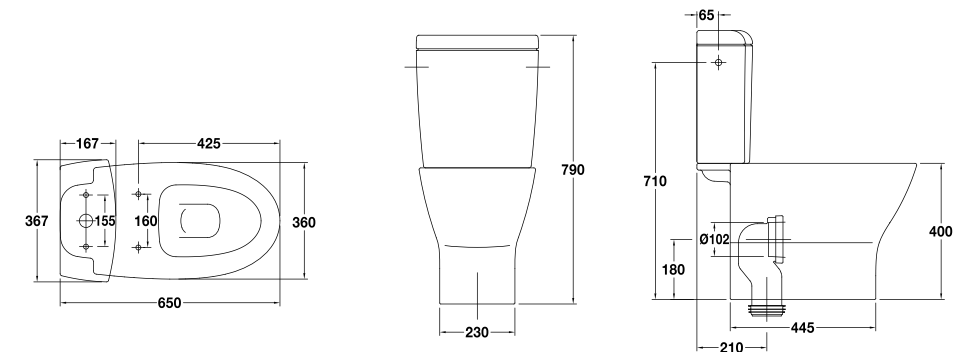

28120 Inodoro Jazz de 65 x 36 cm. Con salida dual y juego de anclaje.
28544 Tanque bajo con tapa mecanismo de doble pulsador y alimentación lateral superior.