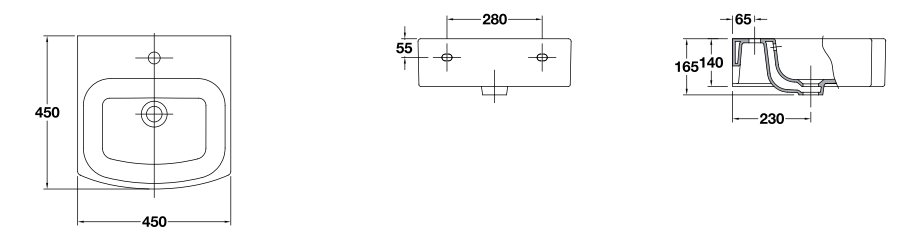

Club

- **03040** Lavabo de sobre-encimera Club de 45 x 45 cm. Con rebosadero y juego de fijación. Lavabo instalación mural o sobre-encimera.