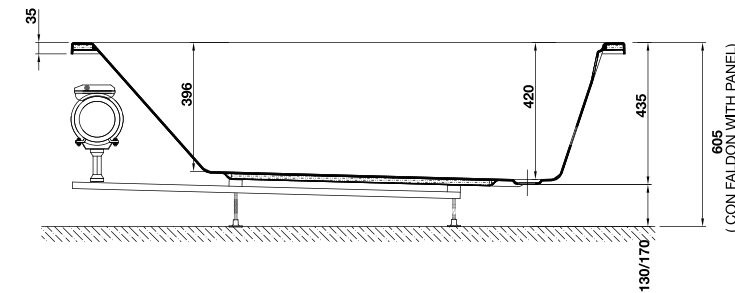

Nexus

	L	A	B	C	D
1600 x 700	1600	700	1470	520	570
1700 x 700	1700	700	1570	520	570
1700 x 750	1700	750	1570	570	620
1700 x 800	1700	800	1570	620	670

- **64800**
  Nexus 160 x 70 cm. sin bastidor y sin desagüe.
- **64820**
  Nexus 170 x 70 cm. sin bastidor y sin desagüe.
- **64840**
  Nexus 170 x 75 cm. sin bastidor y sin desagüe.
- **64860**
  Nexus 170 x 80 cm. sin bastidor y sin desagüe.
- **67480** Faldón frontal Nexus de 160 x 55 cm.
- **67481** Faldón frontal Nexus de 170 x 55 cm.
- **67482** Faldón lateral Nexus de 70 x 55 cm.
- **67483** Faldón lateral Nexus de 75 x 55 cm.
- **67484** Faldón lateral Nexus de 80 x 55 cm.
- **41567** Bastidor autoportante bañeras 70 cm.
- **41568** Bastidor autoportante bañeras 75 cm.
- **41569** Bastidor autoportante bañeras 80 cm.

EMOTIVE TOUCH

- **64802**
  Nexus 160 x 70 cm. Hidromasaje agua y pulsador electrónico. Autoportante.
- **64822**
  Nexus 170 x 70 cm. Hidromasaje agua y pulsador electrónico. Autoportante.

- **64842**
  Nexus 170 x 75 cm. Hidromasaje agua y pulsador electrónico. Autoportante.

- **64862**
  Nexus 170 x 80 cm. Hidromasaje agua y pulsador electrónico. Autoportante.

EMOTIVE TOUCH DORSAL

- **64804**
  Nexus 160 x 70 cm. Hidromasaje agua lateral y dorsal, reposacabezas y pulsador electrónico. Autoportante.
- **64824**
  Nexus 170 x 70 cm. Hidromasaje agua lateral y dorsal, reposacabezas y pulsador electrónico. Autoportante.
- **64844**
  Nexus 170 x 75 cm. Hidromasaje agua lateral y dorsal, reposacabezas y pulsador electrónico. Autoportante.
- **64864**
  Nexus 170 x 80 cm. Hidromasaje agua lateral y dorsal, reposacabezas y pulsador electrónico. Autoportante.