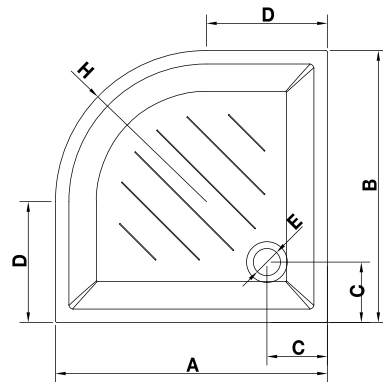

Vita angular

63946 Vita 80 x 80 cm. angular
5 cm. de altura y válvula de desagüe de 90 mm.

63948 Vita 90 x 90 cm. angular
5 cm. de altura y válvula de desagüe de 90 mm.

63950 Vita 100 x 100 cm. angular
5 cm. de altura y válvula de desagüe de 90 mm.