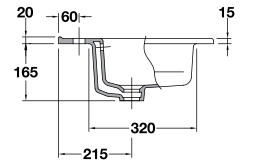

Smile

10054 Lavabo Smile de 60 x 46 cm. Con rebosadero. Lavabo para combinar con mueble Smile. Altura borde 1,5 cm.