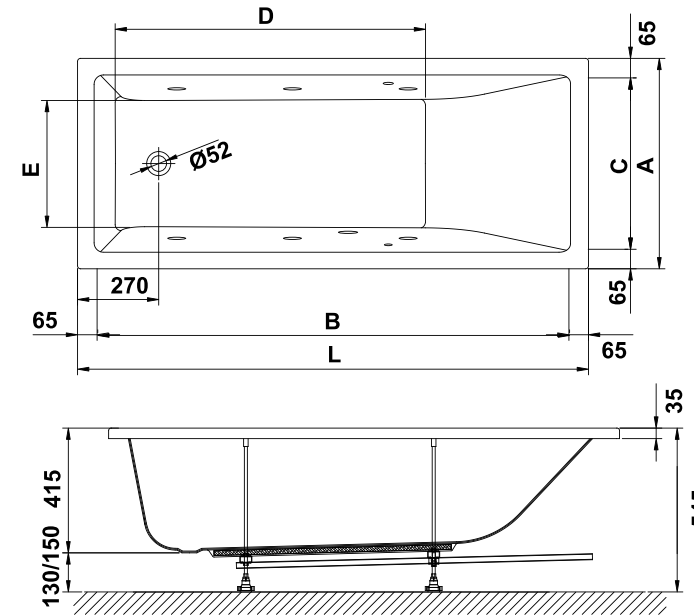

Mitta

	L	A	B	C	D	E
1600 x 700	1600	700	1470	570	1040	420
1600 x 700	1600	750	1470	620	1040	470
1600 x 800	1600	800	1470	670	1040	520
1700 x 700	1700	700	1570	570	1150	420
1700 x 750	1700	750	1570	620	1150	470
1700 x 800	1700	800	1570	670	1150	520
1800 x 800	1800	800	1665	670	1260	520

62660
Mitta 180 x 80 cm. sin bastidor y sin desagüe.

67436
Faldón frontal Mitta de 180 cm.

67430
Faldón lateral Mitta de 80 cm.

41563
Bastidor autoportante para bañeras de 80 cm.

EMOTIVE TOUCH

62670
Mitta 180 x 80 cm. Hidromasaje agua y pulsador electrónico. Autoportante.

EMOTIVE TOUCH DORSAL

62723
Mitta 160 x 70 cm. Hidromasaje agua lateral y dorsal, reposacabezas y pulsador electrónico. Autoportante.

62623
Mitta 170 x 70 cm. Hidromasaje agua lateral y dorsal, reposacabezas y pulsador electrónico. Autoportante.

62523
Mitta 160 x 75 cm. Hidromasaje agua lateral y dorsal, reposacabezas y pulsador electrónico. Autoportante.

62423
Mitta 170 x 75 cm. Hidromasaje agua lateral y dorsal, reposacabezas y pulsador electrónico. Autoportante.

62573
Mitta 160 x 80 cm. Hidromasaje agua lateral y dorsal, reposacabezas y pulsador electrónico. Autoportante.

62473
Mitta 170 x 80 cm. Hidromasaje agua lateral y dorsal, reposacabezas y pulsador electrónico. Autoportante.

62673
Mitta 180 x 80 cm. Hidromasaje agua lateral y dorsal, reposacabezas y pulsador electrónico. Autoportante.