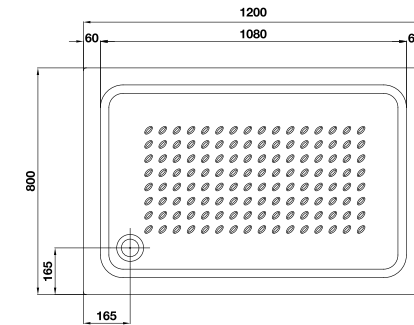

69991 Elba 120 x 80 cm. 10 cm. de altura sin válvula de desagüe.