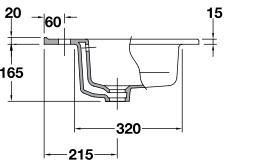

10056 Lavabo Smile de 80,5 x 46 cm. Con rebosadero. Lavabo para combinar con mueble Smile. Altura borde 1,5 cm.