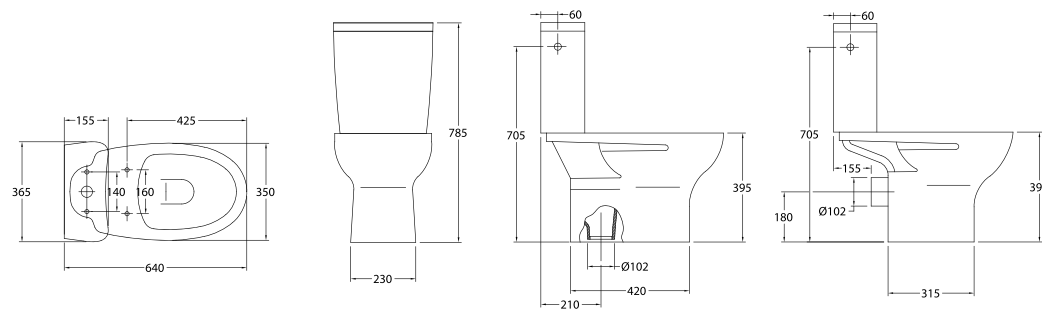

Colecciones de baño

Planos técnicos y referencias de producto

Pop

- **31150** Inodoro de 64 x 35 cm. salida vertical. con juego de anclaje.
- **31180** Inodoro de 64 x 35 cm. salida horizontal. con juego de anclaje.
- **31545** Tanque bajo con tapa y mecanismo de doble pulsador. Alimentación lateral.