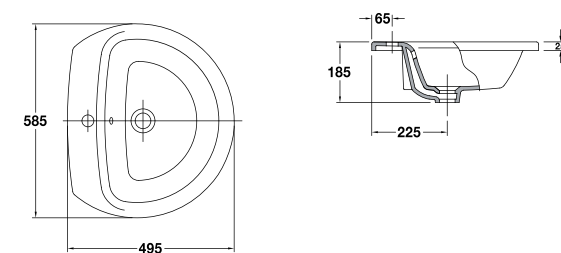

28060 Lavabo Jazz de encimera de 58,5 x 49,5 cm. Con rebosadero.