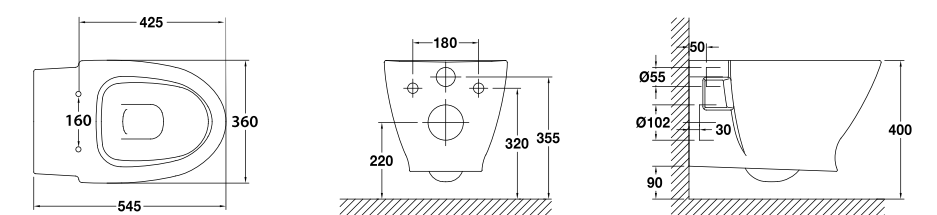

28172 Inodoro suspendido Jazz de 54,5 x 36 cm. salida horizontal.

51230 Asiento fijo. Bisagras cromadas.
51231 Asiento con caída amortiguada. Bisagras cromadas.