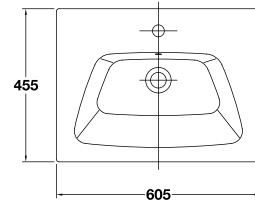

Lavabos mural

Planos técnicos y referencias de producto

Veo

10050 Lavabo Veo de 60,5 x 45,5 cm. Con rebosadero y juego de fijación.
Lavabo instalación mural o combinable con muebles Veo.