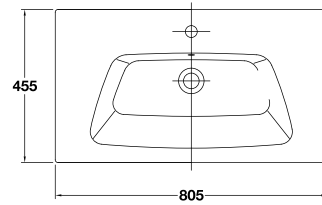

10052 Lavabo Veo de 80,5 x 45,5 cm. Con rebosadero y juego de fijación.
Lavabo instalación mural o combinable con muebles Veo.