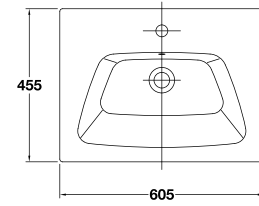

Lavabos sobre-mueble

Planos técnicos y referencias de producto

Veo

10050 Lavabo Veo de 60,5 x 45,5 cm. Con rebosadero y juego de fijación. Lavabo instalación mural o combinable con muebles Veo.