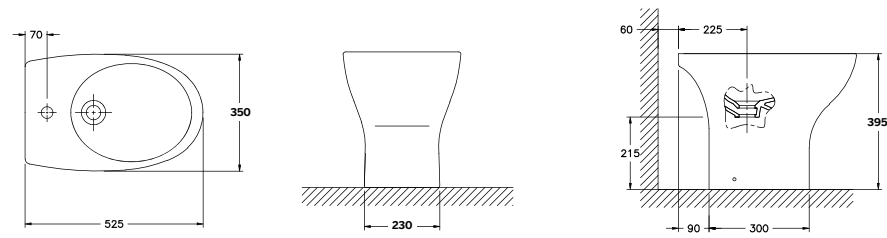

- **31360** Bide de 52,5 x 35 cm. con juego de anclaje.

- **51270** Asiento fijo. Bisagras de acero inoxidable.
- **51271** Asiento fijo PP.