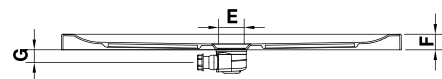

Vita rectangular

63951 Vita 100 x 80 cm.
5 cm. de altura y válvula de desagüe de 90 mm.

63952 Vita 120 x 80 cm.
5 cm. de altura y válvula de desagüe de 90 mm.

63953 Vita 140 x 80 cm.
5 cm. de altura y válvula de desagüe de 90 mm.

63954 Vita 160 x 80 cm.
5 cm. de altura y válvula de desagüe de 90 mm.