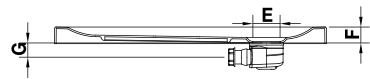

Vita angular

63946 Vita 80 x 80 cm. angular
5 cm. de altura y válvula de desagüe de 90 mm.

63948 Vita 90 x 90 cm. angular
5 cm. de altura y válvula de desagüe de 90 mm.

63950 Vita 100 x 100 cm. angular
5 cm. de altura y válvula de desagüe de 90 mm.