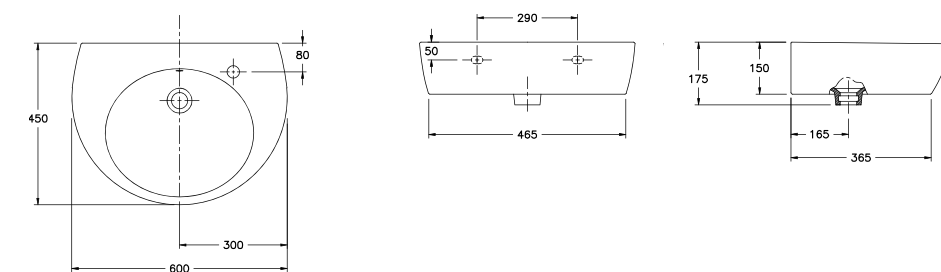

31010 Lavabo Pop de 60 x 45 cm. Con rebosadero y juego de fijación. Válido para mural, semipedestal o sobre-encimera.