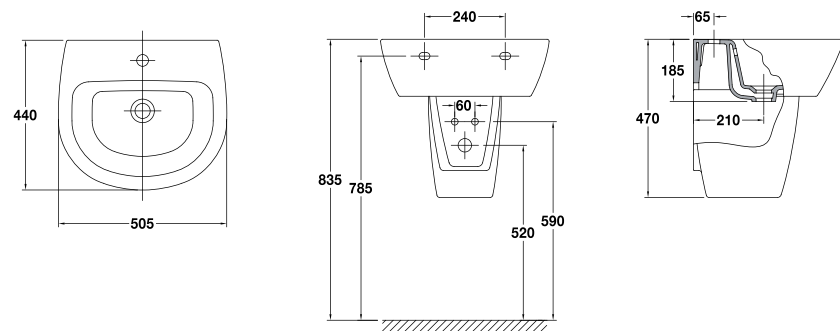

**28020** Lavabo Jazz de 62 x 48,5 cm. Con rebosadero y juego de fijación. Válido para mural, pedestal, semipedestal o sobre-encimera.  
**28430** Pedestal.

**28030** Lavabo Jazz de 57 x 48,5 cm. Con rebosadero y juego de fijación. Válido para mural, pedestal, semipedestal o sobre-encimera.  
**28430** Pedestal.

## Jazz

**28050** Lavabo Jazz de 40 x 35 cm. Con rebosadero y juego de fijación. Válido para mural o sobre-encimera.

**28040** Lavabo Jazz de 50,5 x 44 cm. Con rebosadero y juego de fijación. Válido para mural, semipedestal o sobre-encimera.