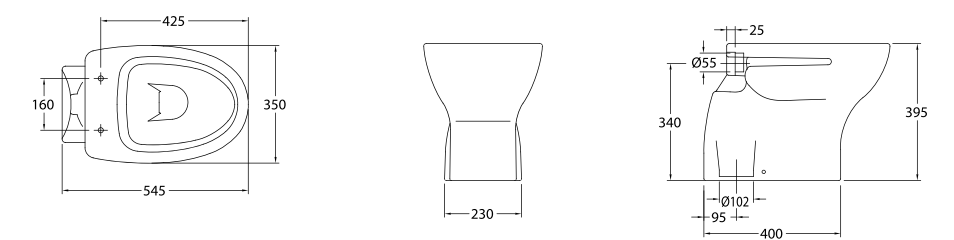

31130 Inodoro de 54,5 x 35 cm. salida vertical. Con juego de anclajes (inodoro para tanque alto).