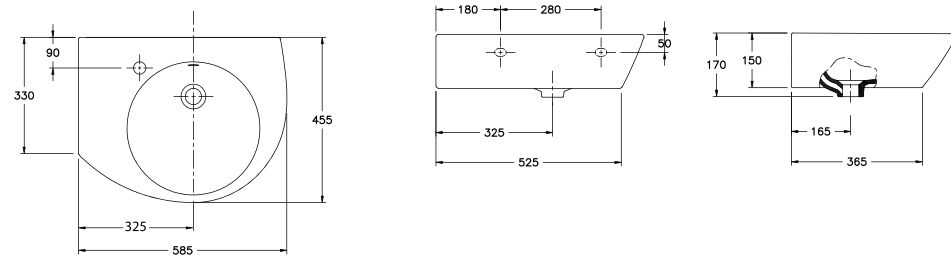

Colecciones de baño

Planos técnicos y referencias de producto

Pop

31040 Lavabo Pop de 58,5 x 45,5 cm. Asimétrico cubeta derecha. Con rebosadero y juego de fijación. Válido para mural, semipedestal o sobre-encimera.