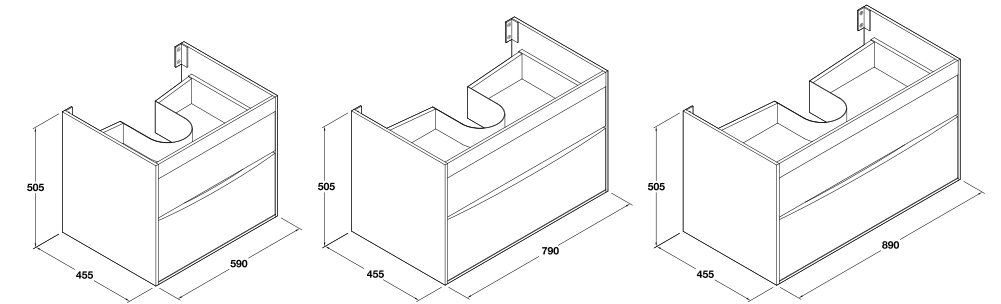

Lavabos mural

Planos técnicos y referencias de producto

Pop

31030 Lavabo Pop de 50 x 42,5 cm. Con rebosadero y juego de fijación. Válido para mural, semipedestal o sobre-encimera.

31020 Lavabo Pop de 55,5 x 45,5 cm. Con rebosadero y juego de fijación. Válido para mural, semipedestal o sobre-encimera.

31010 Lavabo Pop de 60 x 45 cm. Con rebosadero y juego de fijación. Válido para mural, semipedestal o sobre-encimera.

Ver plano técnico página 85.

31040 Lavabo Pop 58,5 x 45,5 cm. Asimétrico cubeta derecha. Con rebosadero y juego de fijación. Válido para mural, semipedestal o sobre-encimera.

31050 Lavabo Pop de 58,5 x 45,5 cm. Asimétrico cubeta izquierda. Con rebosadero y juego de fijación. Válido para mural, semipedestal o sobre-encimera.

Ver plano técnico página 85-86.

31090 Lavamanos Pop 36 x 32 cm. Con rebosadero y juego de fijación. Válido para mural o sobre-encimera.

Ver plano técnico página 86.

31080 Lavamanos Pop 45 x 37,5 cm. Con rebosadero y juego de fijación. Válido para mural o sobre-encimera.

Ver plano técnico página 87.

Muebles

Planos técnicos y referencias de producto

Smile

38355 Mueble Smile de 59 x 45,5 cm. / **10054** Lavabo Smile 60 x 46 cm.
38356 Mueble Smile de 79 x 45,5 cm. / **10056** Lavabo Smile 80,5 x 46 cm.
38357 Mueble Smile de 89 x 45,5 cm. / **10058** Lavabo Smile 90 x 46 cm..

Veo