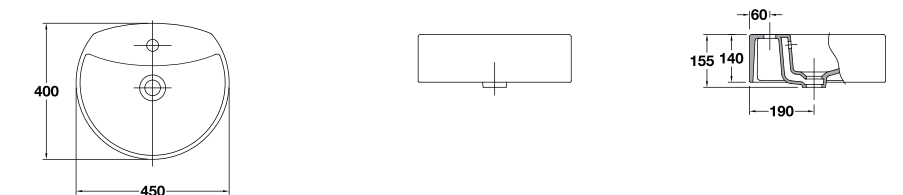

Joy

- **03060** Lavabo de sobre-encimera Joy de 40 x 45 cm. Con rebosadero y juego de fijación. Lavabo instalación sobre-encimera.