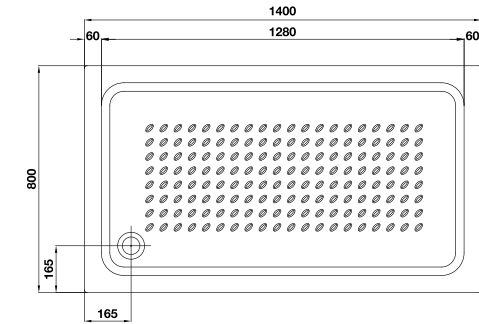

69992 Elba 140 x 80 cm. 10 cm. de altura sin válvula de desagüe.

	REF.	A	B	C	D	E	F	G	H
	800x800	800 ±5	800 ±5	400	200	Ø90⁺³₋₂	55	55	
	900x900	900 ±5	900 ±5	450	200	Ø90⁺³₋₂	55	55	
	1000x1000	1000 ±5	1000 ±5	500	200	Ø90⁺³₋₂	55	55	
	800x800	800 ±5	800 ±5	200	300	Ø90⁺³₋₂	55	55	R500
	900x900	900 ±5	900 ±5	200	400	Ø90⁺³₋₂	55	55	R500
	1000x1000	1000 ±5	1000 ±5	200	500	Ø90⁺³₋₂	55	55	R500
	1000x800	1000 ±5	800 ±5	200	500	Ø90⁺³₋₂	55	55	
	1200x800	1200⁺⁵₋₁₀	800 ±5	200	600	Ø90⁺³₋₂	55	55	
	1400x800	1400⁺⁵₋₁₀	800 ±5	200	700	Ø90⁺³₋₂	55	55	
	1600x800	1600⁺⁵₋₁₀	800 ±5	200	800	Ø90⁺³₋₂	55	55	

mm