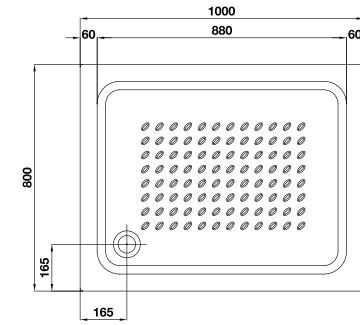

Elba rectangular

69990 Elba 100 x 80 cm. 10 cm. de altura sin válvula de desagüe.