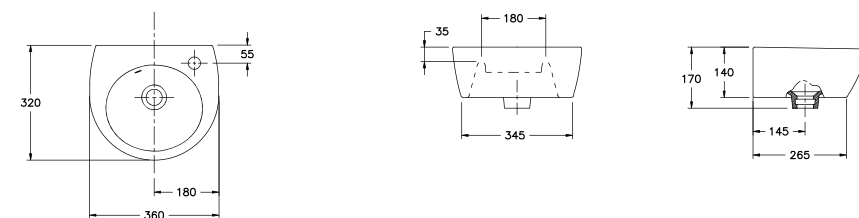

31090 Lavamanos Pop 36 x 32 cm. Con rebosadero y juego de fijación. Válido para mural o sobre-encimera.