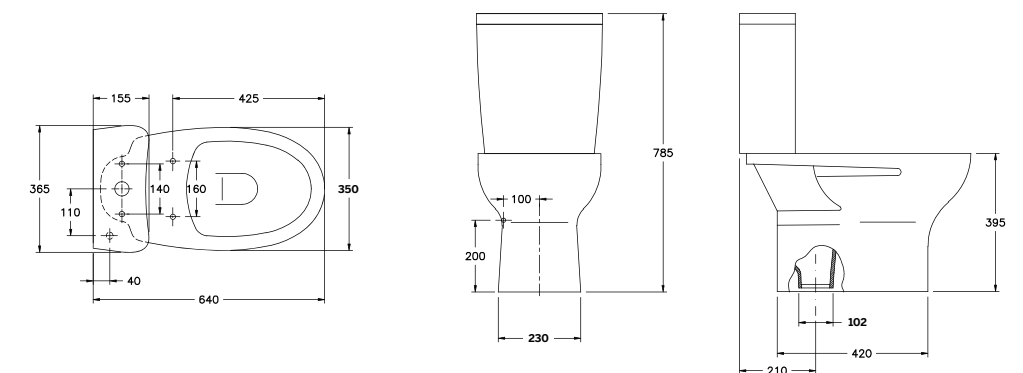

31150 Inodoro de 64 x 35 cm. salida vertical. con juego de anclaje.
31540 Tanque bajo con tapa y mecanismo de doble pulsador. Alimentación inferior izquierda.