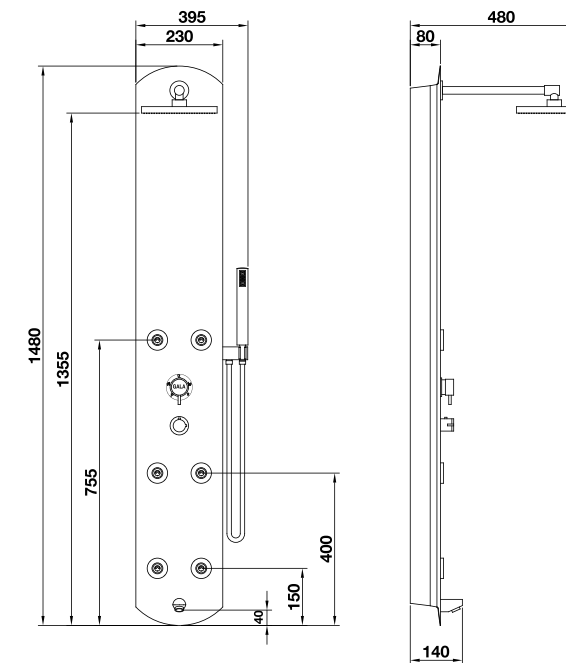

80188

Columna de hidromasaje Nui Max Round de 148 x 23 cm.

- Grifería termostática.
- Columna con cuerpo en acero inoxidable con tratamiento antimanchas.
- Rociador superior redondo de grandes dimensiones.
- 6 jets orientables verticales con masaje pulsante.
- Teleducha.
- Salida de agua inferior.
- Colocación frontal.