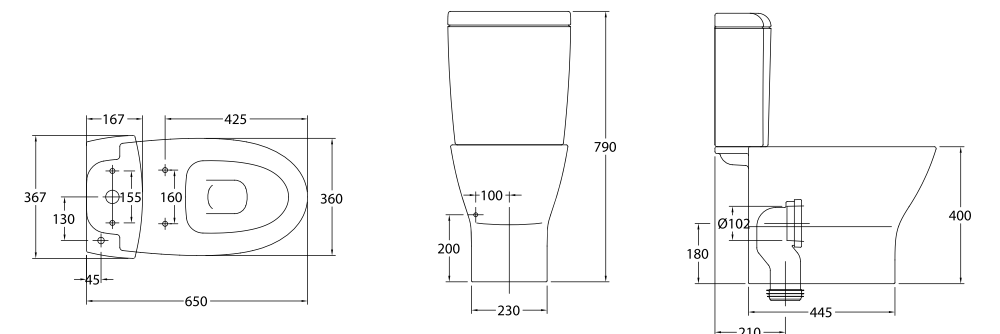

28120 Inodoro Jazz de 65 x 36 cm. Con salida dual y juego de anclaje.
28540 Tanque bajo con tapa mecanismo de doble pulsador y alimentación inferior izquierda.