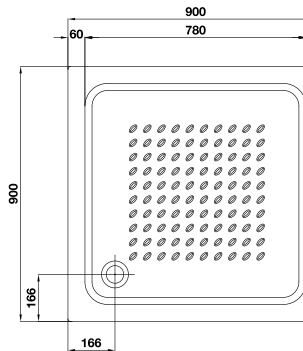

## Elba cuadrado

69987 Elba 70 x 70 cm. 10 cm. de altura sin válvula de desagüe.

69988 Elba 80 x 80 cm. 10 cm. de altura sin válvula de desagüe.

69989 Elba 90 x 90 cm. 10 cm. de altura sin válvula de desagüe.