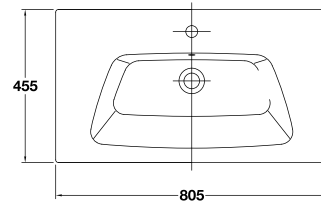

10052 Lavabo Veo de 80,5 x 45,5 cm. Con rebosadero y juego de fijación. Lavabo instalación mural o combinable con muebles Veo.