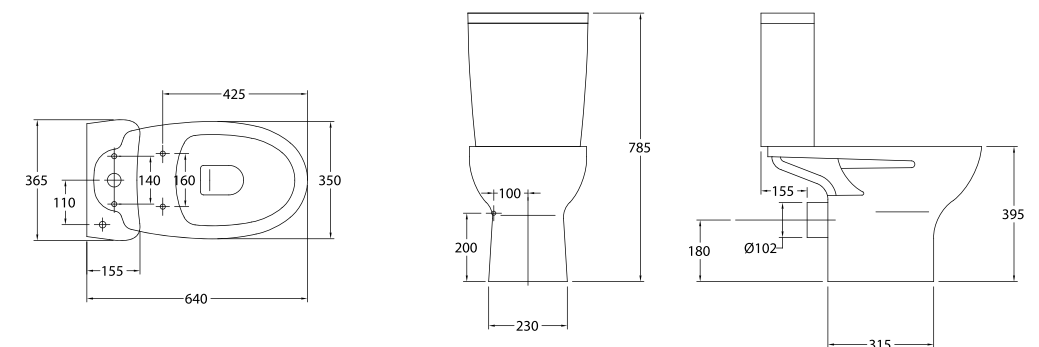

31180 Inodoro de 64 x 35 cm. salida horizontal. con juego anclaje.
31540 Tanque bajo con tapa y mecanismo de doble pulsador. Alimentación inferior izquierda.