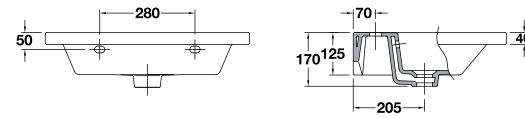

Lavabos mural

Planos técnicos y referencias de producto

Veo

10050 Lavabo Veo de 60,5 x 45,5 cm. Con rebosadero y juego de fijación.
Lavabo instalación mural o combinable con muebles Veo.