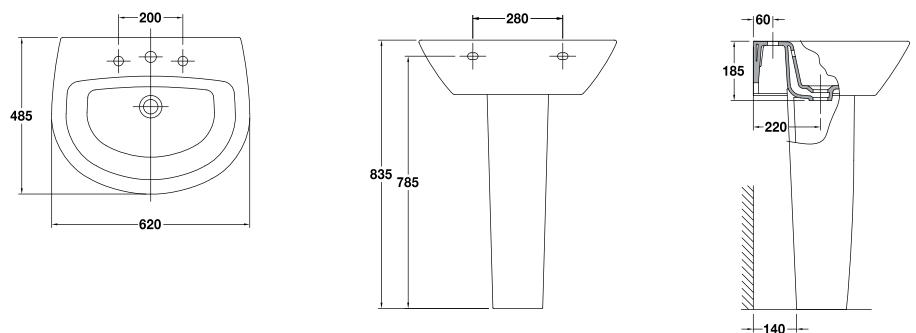

## Jazz

**28020** Lavabo Jazz de 62 x 48,5 cm. Con rebosadero y juego de fijación. Válido para mural, pedestal, semipedestal o sobre-encimera.

**28030** Lavabo Jazz de 57 x 48,5 cm. Con rebosadero y juego de fijación. Válido para mural, pedestal, semipedestal o sobre-encimera.

**28020** Lavabo Jazz de 62 x 48,5 cm. Con rebosadero y juego de fijación. Válido para mural, pedestal, semipedestal o sobre-encimera.  
**28432** Semipedestal con juego de fijación.

**28030** Lavabo Jazz de 57 x 48,5 cm. Con rebosadero y juego de fijación. Válido para mural, pedestal, semipedestal o sobre-encimera.  
**28432** Semipedestal con juego de fijación.