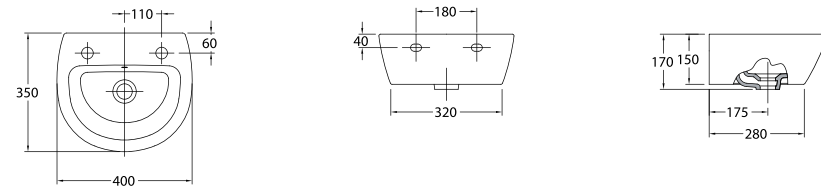

Colecciones de baño

Planos técnicos y referencias de producto

Jazz

28050 Lavabo Jazz de 40 x 35 cm. Con rebosadero y juego de fijación. Válido para mural o sobre-encimera.