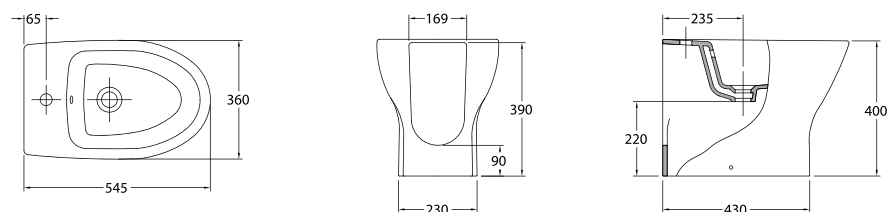

Colecciones de baño

Planos técnicos y referencias de producto

Jazz

28360 Bidé BTW de 54,5 x 36 cm. con juego de anclaje.