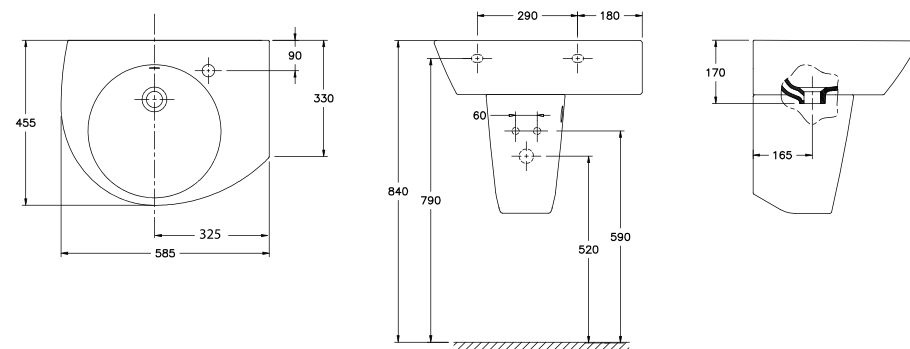

31432 Semipedestal Pop (orificio derecha). Con juego de fijación. Para instalación en lavabos con orificio de grifería, situado en la parte derecha.