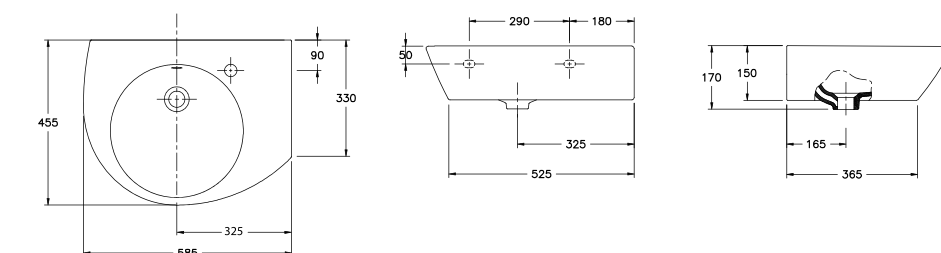

## Pop

**31030** Lavabo Pop de 50 x 42,5 cm. Con rebosadero y juego de fijación. Válido para mural, semipedestal o sobre-encimera.

**31020** Lavabo Pop de 55,5 x 45,5 cm. Con rebosadero y juego de fijación. Válido para mural, semipedestal o sobre-encimera.

**31010** Lavabo Pop de 60 x 45 cm. Con rebosadero y juego de fijación. Válido para mural, semipedestal o sobre-encimera.

**31050** Lavabo Pop de 58,5 x 45,5 cm. Asimétrico cubeta izquierda. Con rebosadero y juego de fijación. Válido para mural, semipedestal o sobre-encimera.