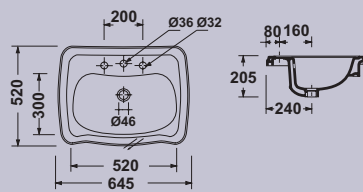

INODORO TANQUE BAJO
CUVETTE À RÉSERVOIR ATTENANT
CLOSE-COUPLED CISTERN WC SUITE

Inodoro Nostalgia con salida vertical
Cuvette Nostalgia à sortie verticale
Nostalgia close-coupled WC pan "S" trap

Inodoro Nostalgia con salida horizontal
Cuvette Nostalgia à sortie horizontale
Nostalgia close-coupled WC pan "P" trap

Tanque bajo Nostalgia con tapa y mecanismo de doble pulsador
Réservoir bas Nostalgia avec couvercle et mécanisme à poussoir double commande
Nostalgia low cistern with lid and dual flush button