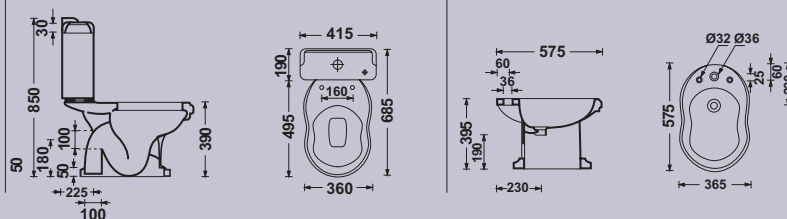

BIDÉ
BIDET
BIDET

Bidé Nostalgia
Bidet Nostalgia
Nostalgia bidet