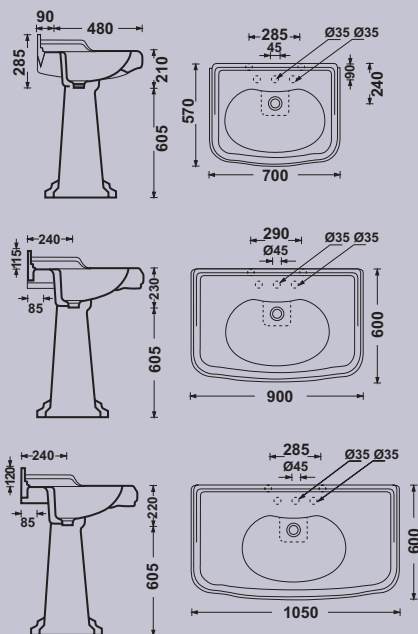

NOSTALGIA

NOSTALGIA

LAVABO
LAVABO
WASHBASIN

Lavabo Nostalgia / 700 mm. / 900 mm. / 1050 mm.

Lavabo Nostalgia
Nostalgia basin

Pedestal
Piédestal
Pedestal

LAVABO CONSOLA CON PATAS CERÁMICAS
LAVABO CONSOLE À PIEDS CÉRAMIQUES
CONSOLE WASHBASIN WITH CERAMIC LEGS

Patas cerámicas Nostalgia para lavabos de 900 y 1050 mm.

Pieds en porcelaine Nostalgia pour lavabos de 900 et 1050 mm.

Nostalgia ceramic legs for 900 and 1050 mm. washbasins

LAVABO CONSOLA CON SOPORTE METÁLICO
LAVABO CONSOLE À SUPPORT MÉTALLIQUE
CONSOLE WASHBASIN WITH METAL LEGS