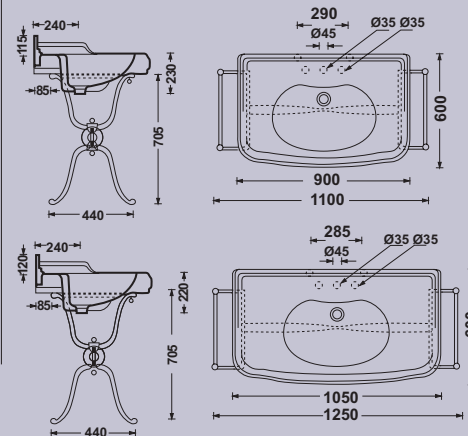

NOSTALGIA

NOSTALGIA

LAVABO
LAVABO
WASHBASIN

Lavabo Nostalgia / 700 mm. / 900 mm. / 1050 mm.

Lavabo Nostalgia
Nostalgia basin

Pedestal
Piédestal
Pedestal

LAVABO CONSOLA CON PATAS CERÁMICAS
LAVABO CONSOLE À PIEDS CÉRAMIQUES
CONSOLE WASHBASIN WITH CERAMIC LEGS

Patas cerámicas Nostalgia para lavabos de 900 y 1050 mm.

Pieds en porcelaine Nostalgia pour lavabos de 900 et 1050 mm.

Nostalgia ceramic legs for 900 and 1050 mm. washbasins

LAVABO CONSOLA CON SOPORTE METÁLICO
LAVABO CONSOLE À SUPPORT MÉTALLIQUE
CONSOLE WASHBASIN WITH METAL LEGS

Soporte metálico Nostalgia para lavabos de 900 y 1050 mm.

Support métallique Nostalgia pour lavabos de 900 et 1050 mm.

Nostalgia metallic support for 900 and 1050 mm. washbasins

85

LAVABO CON ESCUADRAS METÁLICAS
LAVABO À ÉQUERRES MÉTALLIQUES
 WASHBASIN WITH METAL SUPPORTS