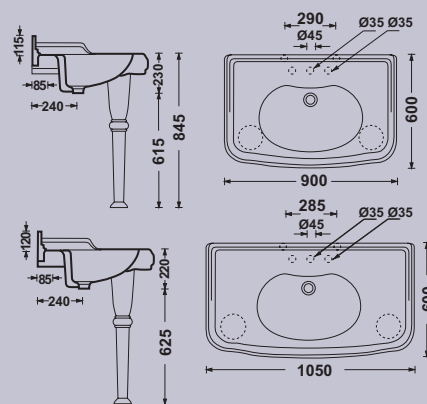

NOSTALGIA

NOSTALGIA

LAVABO
LAVABO
WASHBASIN

Lavabo Nostalgia / 700 mm. / 900 mm. / 1050 mm.

Lavabo Nostalgia
Nostalgia basin

Pedestal
Piédestal
Pedestal

LAVABO CONSOLA CON PATAS CERÁMICAS
LAVABO CONSOLE À PIEDS CÉRAMIQUES
CONSOLE WASHBASIN WITH CERAMIC LEGS

Patas cerámicas Nostalgia para lavabos de 900 y 1050 mm.

Pieds en porcelaine Nostalgia pour lavabos de 900 et 1050 mm.

Nostalgia ceramic legs for 900 and 1050 mm. washbasins

LAVABO CONSOLA CON SOPORTE METÁLICO
LAVABO CONSOLE À SUPPORT MÉTALLIQUE
CONSOLE WASHBASIN WITH METAL LEGS