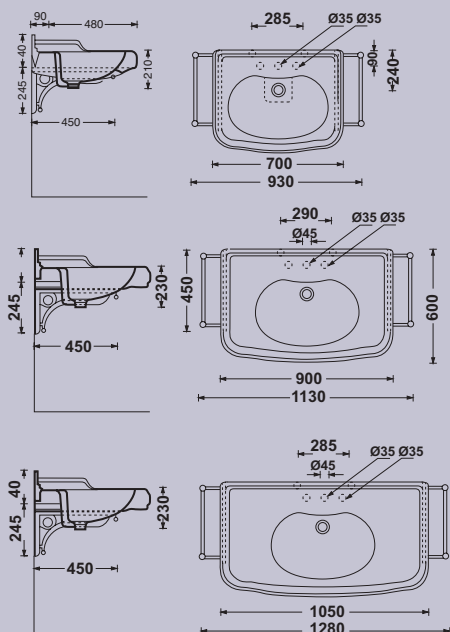

NOSTALGIA

NOSTALGIA

LAVABO
LAVABO
WASHBASIN

Lavabo Nostalgia / 700 mm. / 900 mm. / 1050 mm.

Lavabo Nostalgia
Nostalgia basin

Pedestal
Piédestal
Pedestal

LAVABO CONSOLA CON PATAS CERÁMICAS
LAVABO CONSOLE À PIEDS CÉRAMIQUES
CONSOLE WASHBASIN WITH CERAMIC LEGS

Patas cerámicas Nostalgia para lavabos de 900 y 1050 mm.

Pieds en porcelaine Nostalgia pour lavabos de 900 et 1050 mm.

Nostalgia ceramic legs for 900 and 1050 mm. washbasins

LAVABO CONSOLA CON SOPORTE METÁLICO
LAVABO CONSOLE À SUPPORT MÉTALLIQUE
CONSOLE WASHBASIN WITH METAL LEGS

Soporte metálico Nostalgia para lavabos de 900 y 1050 mm.

Support métallique Nostalgia pour lavabos de 900 et 1050 mm.

Nostalgia metallic support for 900 and 1050 mm. washbasins

85

LAVABO CON ESCUADRAS METÁLICAS
LAVABO À ÉQUERRES MÉTALLIQUES
 WASHBASIN WITH METAL SUPPORTS

Escuadra metálica Nostalgia para lavabos sin pedestal
Structure métallique Nostalgia pour lavabos sans colonne
 Nostalgia metallic structure for washbasins without pedestal

LAVABO DE ENCIMERA
VASQUE
 COUNTERTOP WASHBASIN