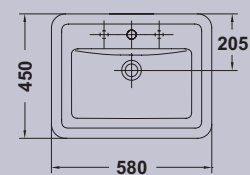

Lavabo Noble para encimera
Vasque Noble
Noble countertop washbasin