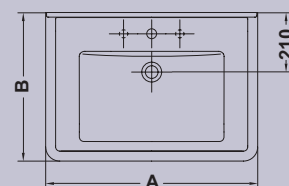

NOBLE

NOBLE

LAVABO
LAVABO
WASHBASIN

Lavabo Noble / 750 / 600 mm.

Lavabo Noble
Noble basin

Pedestal
Pièdestal
Pedestal

	A	B
750	750	525
600	600	500

LAVABO DE ENCIMERA
VASQUE
COUNTERTOP WASHBASIN

Lavabo Noble para encimera
Vasque Noble
Noble countertop washbasin

INODORO TANQUE BAJO

CUVETTE À RÉSERVOIR ATTENANT
CLOSE-COUPLED CISTERN WC SUITE

Inodoro Noble con salida dual

Cuvette WC Noble à sortie dual
Noble WC pan with dual outlet