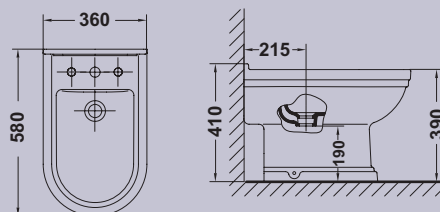

NOBLE

NOBLE

LAVABO
LAVABO
WASHBASIN

Lavabo Noble / 750 / 600 mm.

Lavabo Noble
Noble basin

Pedestal
Pièdestal
Pedestal

	A	B
750	750	525
600	600	500

LAVABO DE ENCIMERA
VASQUE
COUNTERTOP WASHBASIN

Tanque bajo Noble con tapa y mecanismo de doble pulsador

Réservoir bas Noble avec couvercle et mécanisme à double poussoir
Noble low cistern with lid and dual flush button

BIDÉ

BIDET
BIDET

Bidé Noble

Bidet Noble
Noble bidet