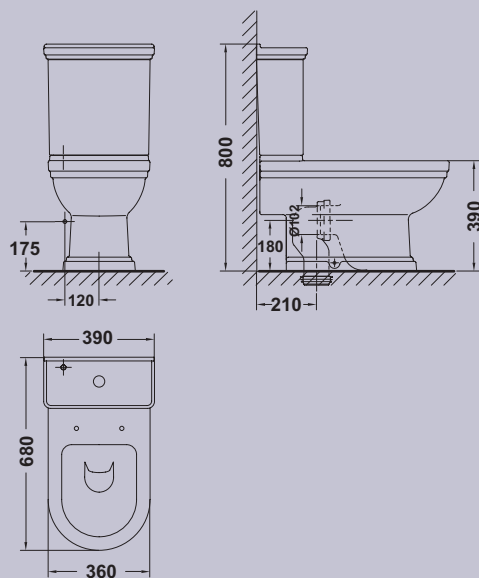

NOBLE

NOBLE

LAVABO
LAVABO
WASHBASIN

Lavabo Noble / 750 / 600 mm.

Lavabo Noble
Noble basin

Pedestal
Pièdestal
Pedestal

	A	B
750	750	525
600	600	500

LAVABO DE ENCIMERA
VASQUE
COUNTERTOP WASHBASIN

Lavabo Noble para encimera
Vasque Noble
Noble countertop washbasin

INODORO TANQUE BAJO

CUVETTE À RÉSERVOIR ATTENANT
CLOSE-COUPLED CISTERN WC SUITE

Inodoro Noble con salida dual

Cuvette WC Noble à sortie dual
Noble WC pan with dual outlet

Tanque bajo Noble con tapa y mecanismo de doble pulsador

Réservoir bas Noble avec couvercle et mécanisme à double poussoir
Noble low cistern with lid and dual flush button

BIDÉ

BIDET
BIDET

Bidé Noble

Bidet Noble
Noble bidet