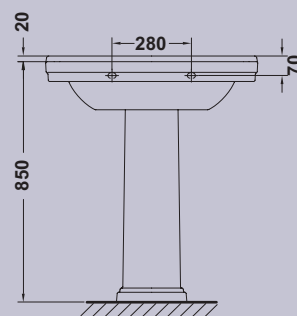

NOBLE

NOBLE

LAVABO
LAVABO
WASHBASIN

Lavabo Noble / 750 / 600 mm.

Lavabo Noble
Noble basin

Pedestal
Pièdestal
Pedestal

	A	B
750	750	525
600	600	500

LAVABO DE ENCIMERA
VASQUE
COUNTERTOP WASHBASIN