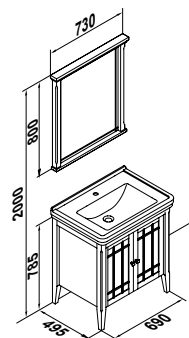

## EMMA BASIC

TRES ACABADOS / THREE FINISHED

MUEBLE LAVABO 45 x 35 / 60 x 45 / 80 x 45 cm.  
 45 x 35 / 60 x 45 / 80 x 45 cm. VANITY UNIT

MODULO BASE LAVABO / VANITY UNIT	45 x 35	60 x 45	80 x 45
KIT ENCIMERA + PUERTAS BLANCO / OVERCOUNTER KIT + WHITE DOORS	# 3814500	# 3814600	# 3814700
KIT ENCIMERA + PUERTAS ROBLE DECAPÉ / OVERCOUNTER KIT + STRIPPING OAK DOORS	# 3815001	# 3815100	# 3815200
KIT ENCIMERA + PUERTAS ROJO / OVERCOUNTER KIT + RED DOORS	# 3815064	# 3815164	# 3815264

COLUMNA BAJA  
 LOW TOWER CABINET

MODULO COLUMNA / COLUMN UNIT	IZQDA. LEFT	DER. RIGHT
KIT ENCIMERA + PUERTAS BLANCO / OVERCOUNTER KIT + WHITE DOORS	# 3816000	# 3816000
KIT ENCIMERA + PUERTAS ROBLE DECAPÉ / OVERCOUNTER KIT + STRIPPING OAK DOORS	# 3815501	# 3815601
KIT ENCIMERA + PUERTAS ROJO / OVERCOUNTER KIT + RED DOORS	# 3815564	# 3815664

LUMINARIA OPCIONAL # 3857600  
 OPTIONAL LUMINAIR

ESPEJO CON REPISA  
 # 3816500 / de 45 cm.  
 # 3816600 / de 60 cm.  
 # 3816700 / de 80 cm.  
 MIRROR WITH SHELVES

## NOBLE

MUEBLE BASE PARA LAVABO 75 cm. # 38650  
 ESPEJO de 73 x 80 PARA MUEBLE BASE LAVABO # 38670  
 VANITY UNIT FOR WASHBASIN - 73 x 80 MIRROR FOR VANITY UNIT

COLUMNA BAJA # 38665  
 LOW TOWER CABINET