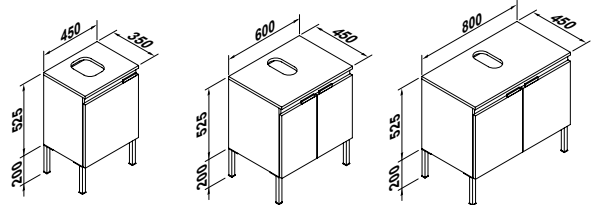

## EMMA BASIC

TRES ACABADOS / THREE FINISHED

MUEBLE LAVABO 45 x 35 / 60 x 45 / 80 x 45 cm.  
 45 x 35 / 60 x 45 / 80 x 45 cm. VANITY UNIT

MODULO BASE LAVABO / VANITY UNIT	45 x 35	60 x 45	80 x 45
KIT ENCIMERA + PUERTAS BLANCO / OVERCOUNTER KIT + WHITE DOORS	# 3814500	# 3814600	# 3814700
KIT ENCIMERA + PUERTAS ROBLE DECAPÉ / OVERCOUNTER KIT + STRIPPING OAK DOORS	# 3815001	# 3815100	# 3815200
KIT ENCIMERA + PUERTAS ROJO / OVERCOUNTER KIT + RED DOORS	# 3815064	# 3815164	# 3815264

## NOBLE

MUEBLE BASE PARA LAVABO 75 cm. # 38650  
 ESPEJO de 73 x 80 PARA MUEBLE BASE LAVABO # 38670  
 VANITY UNIT FOR WASHBASIN - 73 x 80 MIRROR FOR VANITY UNIT

COLUMNA BAJA # 38665  
 LOW TOWER CABINET