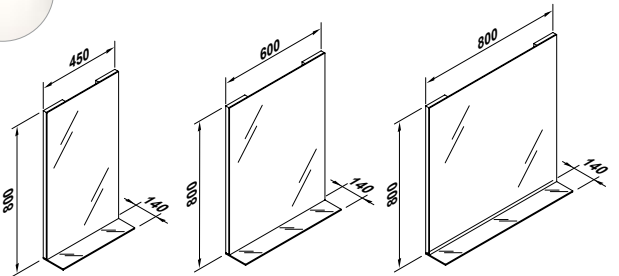

LUMINARIA OPCIONAL # 3857600
OPTIONAL LUMINAIR

ESPEJO CON REPISA
3816500 / de 45 cm.
3816600 / de 60 cm.
3816700 / de 80 cm.
MIRROR WITH SHELVES