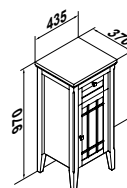

LUMINARIA OPCIONAL # 3857600  
 OPTIONAL LUMINAIR

ESPEJO CON REPISA  
 # 3816500 / de 45 cm.  
 # 3816600 / de 60 cm.  
 # 3816700 / de 80 cm.  
 MIRROR WITH SHELVES

## NOBLE

MUEBLE BASE PARA LAVABO 75 cm. # 38650  
 ESPEJO de 73 x 80 PARA MUEBLE BASE LAVABO # 38670  
 VANITY UNIT FOR WASHBASIN - 73 x 80 MIRROR FOR VANITY UNIT

COLUMNA BAJA # 38665  
 LOW TOWER CABINET