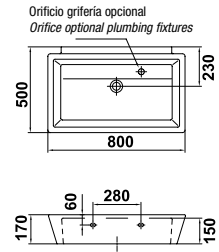

LAVABO DE 80 cm. # 10015
80 cm. WASHBASIN