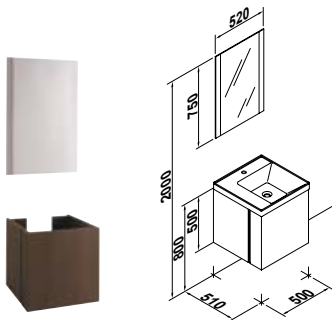

MUEBLE BASE LAVABO 50 cm. # 3830582
ESPEJO # 3833000
50 cm. VANITY UNIT - MIRROR

LAVABO DE 80 cm. # 10015
80 cm. WASHBASIN