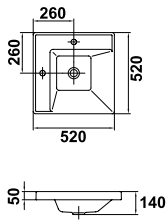

MINIMAL

LAVABO DE 52 cm. # 10010
52 cm. WASHBASIN