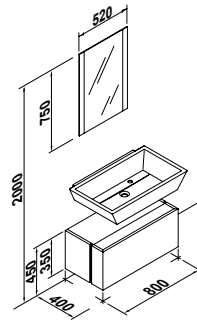

MUEBLE BASE LAVABO DE 80 cm. # 3830082
ESPEJO # 3833000
80 cm. VANITY UNIT - MIRROR