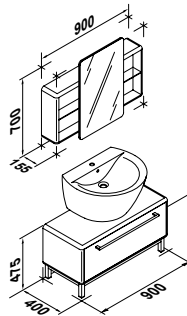

PATAS METÁLICAS PARA MUEBLE BASE LAVABO DE 90 # 3841500
VANITY UNITS' METALIC LEGS

PATAS METÁLICAS PARA COLUMNA ALTA Y BAJA # 3841600
LOW and TALL TOWER CABINETS' METALIC LEGS