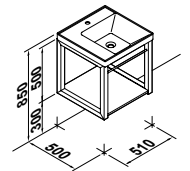

SOPORTE METÁLICO PARA LAVABO # 3831082
ESPEJO 52 cm. # 3833000
METAL BACK FOR WASHBASIN - MIRROR