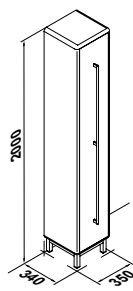

MINIMAL

LAVABO DE 52 cm. # 10010
52 cm. WASHBASIN

LAVABO DE 80 cm. # 10015
80 cm. WASHBASIN

ELEGANCE

PATAS METÁLICAS PARA COLUMNA ALTA Y BAJA # 3841600
LOW and TALL TOWER CABINETS' METALIC LEGS