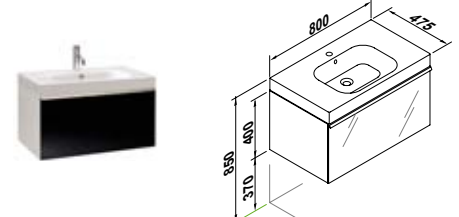

FLEX

MUEBLE BASE PARA LAVABOS DE 50 cm.
 # 3852002 (Negro / Black)
 50 cm. VANITY UNIT

MUEBLE BASE PARA LAVABOS DE 60 cm.
 # 3852102 (Negro / Black)
 60 cm. VANITY UNIT

MUEBLE BASE PARA LAVABOS DE 80 cm.
 # 3852202 (Negro / Black)
 60 cm. VANITY UNIT

MUEBLE BASE PARA LAVABOS DE 100 cm.
 # 3852302 (Negro / Black)
 100 cm. VANITY UNIT

MUEBLE BASE PARA LAVABOS DE 120 cm.
 # 3852402 (Negro / Black)
 120 cm. VANITY UNIT

ESPEJO DE 80 cm. # 3853100
 ESPEJO DE 120 cm. # 3853200
 LUMINARIA # 38544 (Opcional)
 80 / 120cm. MIRROR. with Optional Luminaire