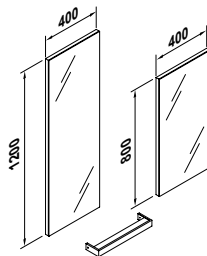

FLEX

MUEBLE BASE PARA LAVABOS DE 50 cm.
 # 3852002 (Negro / Black)
 50 cm. VANITY UNIT

MUEBLE BASE PARA LAVABOS DE 60 cm.
 # 3852102 (Negro / Black)
 60 cm. VANITY UNIT

MUEBLE BASE PARA LAVABOS DE 80 cm.
 # 3852202 (Negro / Black)
 60 cm. VANITY UNIT

MUEBLE BASE PARA LAVABOS DE 100 cm.
 # 3852302 (Negro / Black)
 100 cm. VANITY UNIT

MUEBLE BASE PARA LAVABOS DE 120 cm.
 # 3852402 (Negro / Black)
 120 cm. VANITY UNIT

ESPEJO DE 80 cm. # 3853100
 ESPEJO DE 120 cm. # 3853200
 LUMINARIA # 38544 (Opcional)
 80 / 120cm. MIRROR. with Optional Luminaire