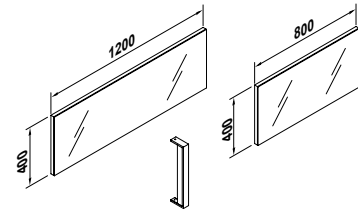

MUEBLE BASE PARA LAVABOS DE 100 cm.
 # 3852302 (Negro / Black)
 100 cm. VANITY UNIT

MUEBLE BASE PARA LAVABOS DE 120 cm.
 # 3852402 (Negro / Black)
 120 cm. VANITY UNIT

ESPEJO DE 80 cm. # 3853100
 ESPEJO DE 120 cm. # 3853200
 LUMINARIA # 38544 (Opcional)
 80 / 120cm. MIRROR. with Optional Luminaire

COLOCACIÓN Vertical - LUMINARIA (Opcional)
 VERTICAL Installation

COLOCACIÓN Horizontal - LUMINARIA (Opcional)
 HORIZONTAL Installation