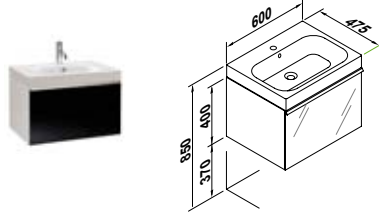

FLEX

MUEBLE BASE PARA LAVABOS DE 50 cm.
 # 3852002 (Negro / Black)
 50 cm. VANITY UNIT

MUEBLE BASE PARA LAVABOS DE 60 cm.
 # 3852102 (Negro / Black)
 60 cm. VANITY UNIT

MUEBLE BASE PARA LAVABOS DE 80 cm.
 # 3852202 (Negro / Black)
 60 cm. VANITY UNIT

MUEBLE BASE PARA LAVABOS DE 100 cm.
 # 3852302 (Negro / Black)
 100 cm. VANITY UNIT

MUEBLE BASE PARA LAVABOS DE 120 cm.
 # 3852402 (Negro / Black)
 120 cm. VANITY UNIT

ESPEJO DE 80 cm. # 3853100
 ESPEJO DE 120 cm. # 3853200
 LUMINARIA # 38544 (Opcional)
 80 / 120cm. MIRROR. with Optional Luminaire