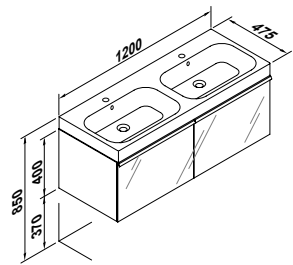

FLEX

MUEBLE BASE PARA LAVABOS DE 50 cm.
 # 3852002 (Negro / Black)
 50 cm. VANITY UNIT

MUEBLE BASE PARA LAVABOS DE 60 cm.
 # 3852102 (Negro / Black)
 60 cm. VANITY UNIT

MUEBLE BASE PARA LAVABOS DE 80 cm.
 # 3852202 (Negro / Black)
 60 cm. VANITY UNIT

MUEBLE BASE PARA LAVABOS DE 100 cm.
 # 3852302 (Negro / Black)
 100 cm. VANITY UNIT

MUEBLE BASE PARA LAVABOS DE 120 cm.
 # 3852402 (Negro / Black)
 120 cm. VANITY UNIT

ESPEJO DE 80 cm. # 3853100
 ESPEJO DE 120 cm. # 3853200
 LUMINARIA # 38544 (Opcional)
 80 / 120cm. MIRROR. with Optional Luminaire