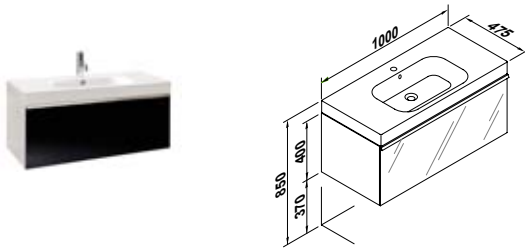

FLEX

MUEBLE BASE PARA LAVABOS DE 50 cm.
 # 3852002 (Negro / Black)
 50 cm. VANITY UNIT

MUEBLE BASE PARA LAVABOS DE 60 cm.
 # 3852102 (Negro / Black)
 60 cm. VANITY UNIT

MUEBLE BASE PARA LAVABOS DE 80 cm.
 # 3852202 (Negro / Black)
 60 cm. VANITY UNIT

MUEBLE BASE PARA LAVABOS DE 100 cm.
 # 3852302 (Negro / Black)
 100 cm. VANITY UNIT

MUEBLE BASE PARA LAVABOS DE 120 cm.
 # 3852402 (Negro / Black)
 120 cm. VANITY UNIT

ESPEJO DE 80 cm. # 3853100
 ESPEJO DE 120 cm. # 3853200
 LUMINARIA # 38544 (Opcional)
 80 / 120cm. MIRROR. with Optional Luminaire