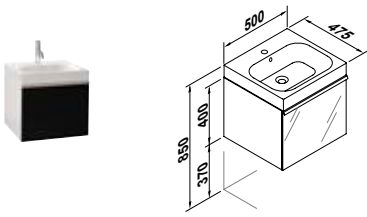

FLEX

MUEBLE BASE PARA LAVABOS DE 50 cm.
 # 3852002 (Negro / Black)
 50 cm. VANITY UNIT

MUEBLE BASE PARA LAVABOS DE 60 cm.
 # 3852102 (Negro / Black)
 60 cm. VANITY UNIT

MUEBLE BASE PARA LAVABOS DE 80 cm.
 # 3852202 (Negro / Black)
 60 cm. VANITY UNIT

MUEBLE BASE PARA LAVABOS DE 100 cm.
 # 3852302 (Negro / Black)
 100 cm. VANITY UNIT

MUEBLE BASE PARA LAVABOS DE 120 cm.
 # 3852402 (Negro / Black)
 120 cm. VANITY UNIT

ESPEJO DE 80 cm. # 3853100
 ESPEJO DE 120 cm. # 3853200
 LUMINARIA # 38544 (Opcional)
 80 / 120cm. MIRROR. with Optional Luminaire