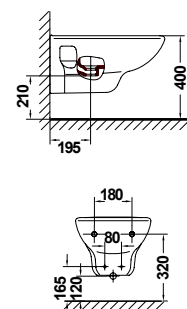

INODORO SUSPENDIDO # 16172
WALL-HUNG WC SUITE

BIDÉ SUSPENDIDO # 16362
WALL-HUNG BIDET