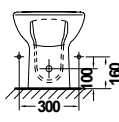

**METROPOL WALL**

	A	B	C	D
550	550	465	200	840
700	700	560	205	850
650	650	535	205	850
600	600	510	205	850

LAVABO DE 55 cm. # 16020  
 LAVABO DE 60 cm. # 16050  
 LAVABO DE 65 cm. # 16040  
 LAVABO DE 70 cm. # 16030  
 PEDESTAL # 16430  
 55 / 60 / 65 / 70 cm. WASHBASIN with PEDESTAL

INODORO TANQUE BAJO CON SALIDA DUAL ( PEGADO A PARED ) # 14120  
 TANQUE BAJO CON TAPA Y MECANISMO DE DOBLE PULSADOR # 14540  
 BTW CLOSE-COUPLED WC PAN AND CISTERN

INODORO TANQUE ALTO CON SALIDA DUAL ( PEGADO A PARED ) # 14110  
 BTW WC BOWL FOR HIGH LEVEL CISTERN