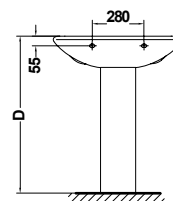

**METROPOL WALL**

	A	B	C	D
550	550	465	200	840
700	700	560	205	850
650	650	535	205	850
600	600	510	205	850

LAVABO DE 55 cm. # 16020  
 LAVABO DE 60 cm. # 16050  
 LAVABO DE 65 cm. # 16040  
 LAVABO DE 70 cm. # 16030  
 PEDESTAL # 16430  
 55 / 60 / 65 / 70 cm. WASHBASIN with PEDESTAL

INODORO TANQUE BAJO CON SALIDA DUAL ( PEGADO A PARED ) # 14120  
 TANQUE BAJO CON TAPA Y MECANISMO DE DOBLE PULSADOR # 14540  
 BTW CLOSE-COUPLED WC PAN AND CISTERN

INODORO TANQUE ALTO CON SALIDA DUAL ( PEGADO A PARED ) # 14110  
 BTW WC BOWL FOR HIGH LEVEL CISTERN