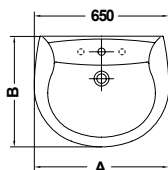

METROPOL SUSPENDIDA / WALL HUNG

	A	B	C
550	550	465	200
700	700	560	205
650	650	535	205
600	600	510	205