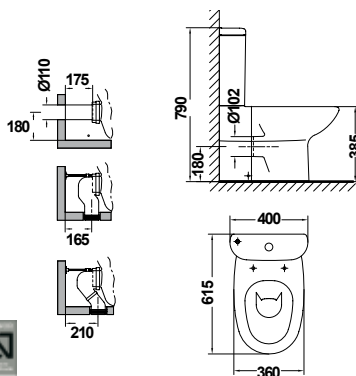

**METROPOL WALL**

	A	B	C	D
550	550	465	200	840
700	700	560	205	850
650	650	535	205	850
600	600	510	205	850

LAVABO DE 55 cm. # 16020  
 LAVABO DE 60 cm. # 16050  
 LAVABO DE 65 cm. # 16040  
 LAVABO DE 70 cm. # 16030  
 PEDESTAL # 16430  
 55 / 60 / 65 / 70 cm. WASHBASIN with PEDESTAL

INODORO TANQUE BAJO CON SALIDA DUAL ( PEGADO A PARED ) # 14120  
 TANQUE BAJO CON TAPA Y MECANISMO DE DOBLE PULSADOR # 14540  
 BTW CLOSE-COUPLED WC PAN AND CISTERN

INODORO TANQUE ALTO CON SALIDA DUAL ( PEGADO A PARED ) # 14110  
 BTW WC BOWL FOR HIGH LEVEL CISTERN

BIDÉ ( PEGADO A PARED ) # 14360  
 BTW BIDET

**METROPOL SUSPENDIDA / WALL HUNG**

	A	B	C
550	550	465	200
700	700	560	205
650	650	535	205
600	600	510	205

SEMIPEDESTAL # 16432  
 SEMIPEDESTAL

BASTIDOR PARA INODORO # 53910  
 FRAME FOR WC