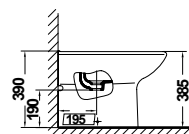

**METROPOL WALL**

	A	B	C	D
550	550	465	200	840
700	700	560	205	850
650	650	535	205	850
600	600	510	205	850

LAVABO DE 55 cm. # 16020  
 LAVABO DE 60 cm. # 16050  
 LAVABO DE 65 cm. # 16040  
 LAVABO DE 70 cm. # 16030  
 PEDESTAL # 16430  
 55 / 60 / 65 / 70 cm. WASHBASIN with PEDESTAL

INODORO TANQUE BAJO CON SALIDA DUAL ( PEGADO A PARED ) # 14120  
 TANQUE BAJO CON TAPA Y MECANISMO DE DOBLE PULSADOR # 14540  
 BTW CLOSE-COUPLED WC PAN AND CISTERN

INODORO TANQUE ALTO CON SALIDA DUAL ( PEGADO A PARED ) # 14110  
 BTW WC BOWL FOR HIGH LEVEL CISTERN