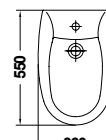

INODORO SUSPENDIDO # 16172
WALL-HUNG WC SUITE