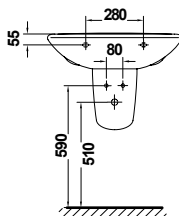

METROPOL SUSPENDIDA / WALL HUNG

	A	B	C
550	550	465	200
700	700	560	205
650	650	535	205
600	600	510	205