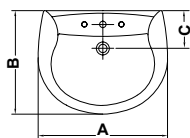

**METROPOL WALL**

	A	B	C	D
550	550	465	200	840
700	700	560	205	850
650	650	535	205	850
600	600	510	205	850

LAVABO DE 55 cm. # 16020  
 LAVABO DE 60 cm. # 16050  
 LAVABO DE 65 cm. # 16040  
 LAVABO DE 70 cm. # 16030  
 PEDESTAL # 16430  
 55 / 60 / 65 / 70 cm. WASHBASIN with PEDESTAL

INODORO TANQUE BAJO CON SALIDA DUAL ( PEGADO A PARED ) # 14120  
 TANQUE BAJO CON TAPA Y MECANISMO DE DOBLE PULSADOR # 14540  
 BTW CLOSE-COUPLED WC PAN AND CISTERN

INODORO TANQUE ALTO CON SALIDA DUAL ( PEGADO A PARED ) # 14110  
 BTW WC BOWL FOR HIGH LEVEL CISTERN