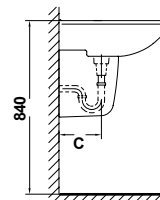

SEMIPEDESTAL # 16432
SEMIPEDESTAL