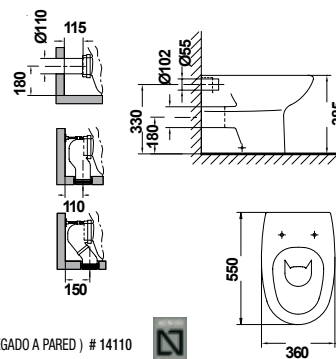

**METROPOL WALL**

	A	B	C	D
550	550	465	200	840
700	700	560	205	850
650	650	535	205	850
600	600	510	205	850

LAVABO DE 55 cm. # 16020  
 LAVABO DE 60 cm. # 16050  
 LAVABO DE 65 cm. # 16040  
 LAVABO DE 70 cm. # 16030  
 PEDESTAL # 16430  
 55 / 60 / 65 / 70 cm. WASHBASIN with PEDESTAL

INODORO TANQUE BAJO CON SALIDA DUAL ( PEGADO A PARED ) # 14120  
 TANQUE BAJO CON TAPA Y MECANISMO DE DOBLE PULSADOR # 14540  
 BTW CLOSE-COUPLED WC PAN AND CISTERN

INODORO TANQUE ALTO CON SALIDA DUAL ( PEGADO A PARED ) # 14110  
 BTW WC BOWL FOR HIGH LEVEL CISTERN