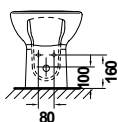

BIDÉ (PEGADO A PARED) # 14360
BTW BIDET