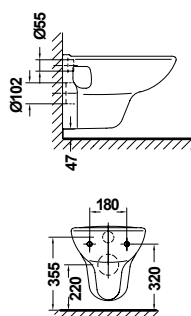

**METROPOL WALL**

	A	B	C	D
550	550	465	200	840
700	700	560	205	850
650	650	535	205	850
600	600	510	205	850

LAVABO DE 55 cm. # 16020  
 LAVABO DE 60 cm. # 16050  
 LAVABO DE 65 cm. # 16040  
 LAVABO DE 70 cm. # 16030  
 PEDESTAL # 16430  
 55 / 60 / 65 / 70 cm. WASHBASIN with PEDESTAL

INODORO TANQUE BAJO CON SALIDA DUAL ( PEGADO A PARED ) # 14120  
 TANQUE BAJO CON TAPA Y MECANISMO DE DOBLE PULSADOR # 14540  
 BTW CLOSE-COUPLED WC PAN AND CISTERN

INODORO TANQUE ALTO CON SALIDA DUAL ( PEGADO A PARED ) # 14110  
 BTW WC BOWL FOR HIGH LEVEL CISTERN

BIDÉ ( PEGADO A PARED ) # 14360  
 BTW BIDET

**METROPOL SUSPENDIDA / WALL HUNG**

	A	B	C
550	550	465	200
700	700	560	205
650	650	535	205
600	600	510	205

SEMIPEDESTAL # 16432  
 SEMIPEDESTAL

BASTIDOR PARA INODORO # 53910  
 FRAME FOR WC