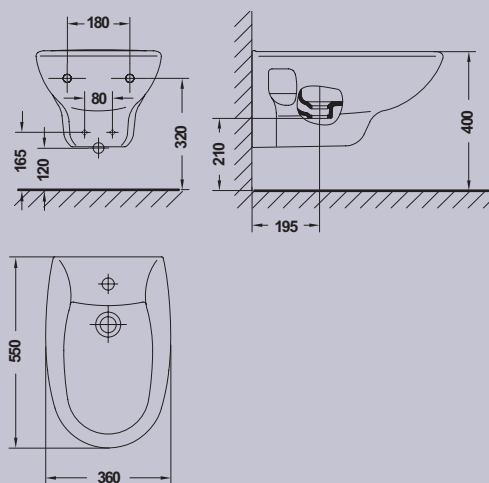

ASIENTO
ABATTANT
SEAT

Asiento Metropol. Tres opciones:
fijo, polivalente (fijo, extraíble)
y con caída amortiguada

Abattant Metropol. Trois options:
fixe, polyvalent (fixe, déclinable)
et chute amortie
Metropol seat. Three options:
fix, multipurpose (fix, pull-out)
and soft closing