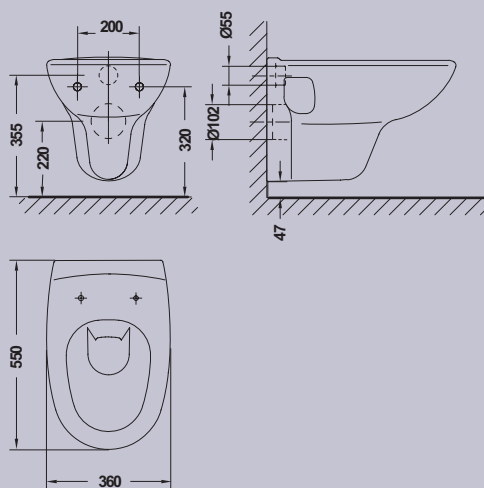

METROPOL

suspendida / *suspendue* / wall-hung

METROPOL

suspendida / *suspendue* / wall-hung

LAVABO METROPOL SUSPENDIDO

LAVABO METROPOL
METROPOL WASHBASIN

Lavabo Metropol Suspendido / 550 mm. / 600 mm. / 650 mm. / 700 mm.

Lavabo Metropol
Metropol basin

Semicolumna

Semi-piédestal
Semi-pedestal

| | A | B | C |
|-----|-----|-----|-----|
| 550 | 550 | 465 | 200 |
| 700 | 700 | 560 | 205 |
| 650 | 650 | 535 | 205 |
| 600 | 600 | 510 | 205 |

INODORO SUSPENDIDO
CUVETTE SUSPENDUE
WALL-HUNG WC SUITE

Inodoro Suspendido Metropol
Cuvette WC suspendue Metropol
Metropol Wall-hung WC pan

BIDÉ SUSPENDIDO
BIDET SUSPENDU
WALL-HUNG BIDET

Bidé Suspendido Metropol
Bidet suspendu Metropol
Wall-hung Metropol bidet