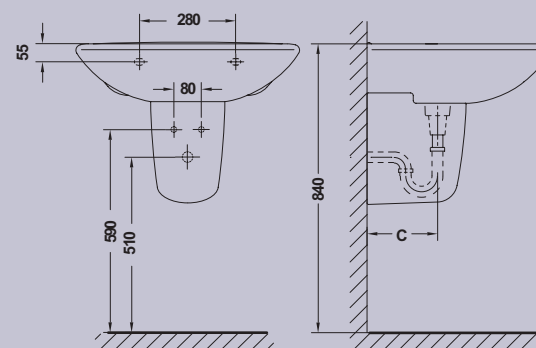

METROPOL

suspendida / *suspendue* / wall-hung

METROPOL

suspendida / *suspendue* / wall-hung

LAVABO METROPOL SUSPENDIDO

LAVABO METROPOL
METROPOL WASHBASIN

Lavabo Metropol Suspendido / 550 mm. / 600 mm. / 650 mm. / 700 mm.

Lavabo Metropol
Metropol basin

Semicolumna

Semi-piédestal
Semi-pedestal

| | A | B | C |
|-----|-----|-----|-----|
| 550 | 550 | 465 | 200 |
| 700 | 700 | 560 | 205 |
| 650 | 650 | 535 | 205 |
| 600 | 600 | 510 | 205 |