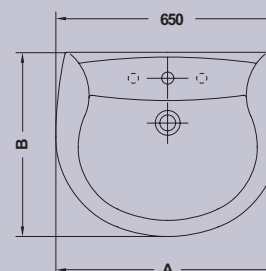

METROPOL

suspendida / *suspendue* / wall-hung

METROPOL

suspendida / *suspendue* / wall-hung

LAVABO METROPOL SUSPENDIDO

LAVABO METROPOL
METROPOL WASHBASIN

Lavabo Metropol Suspendido / 550 mm. / 600 mm. / 650 mm. / 700 mm.

Lavabo Metropol
Metropol basin

Semicolumna

Semi-piédestal
Semi-pedestal

| | A | B | C |
|-----|-----|-----|-----|
| 550 | 550 | 465 | 200 |
| 700 | 700 | 560 | 205 |
| 650 | 650 | 535 | 205 |
| 600 | 600 | 510 | 205 |