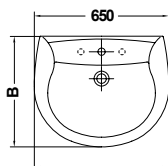

METROPOL SUSPENDIDA / WALL HUNG

	A	B	C
550	550	465	200
700	700	560	205
650	650	535	205
600	600	510	205