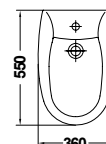

BASTIDOR PARA BIDET # 53910
FRAME FOR BIDET