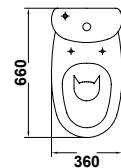

...METROPOL

LAVAMANOS DE 50 cm. # 16090
50 cm. HAND BASIN

LAVABO ANGULAR DE 62 cm. METROPOL # 16080
62 cm. ANGULAR METROPOL WASHBASIN

INODORO TANQUE BAJO S/D # 16120
TANQUE BAJO CON TAPA Y MECANISMO DE DOBLE PULSADOR # 16540
WC PAN WITH DUAL OUTLET
LOW CISTERN WITH LID AND DUAL FLUSH BUTTON

METROPOL WALL

	A	B	C	D
550	550	465	200	840
700	700	560	205	850
650	650	535	205	850
600	600	510	205	850

LAVABO DE 55 cm. # 16020
 LAVABO DE 60 cm. # 16050
 LAVABO DE 65 cm. # 16040
 LAVABO DE 70 cm. # 16030
 PEDESTAL # 16430
 55 / 60 / 65 / 70 cm. WASHBASIN with PEDESTAL