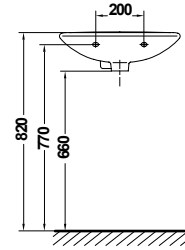

...METROPOL

LAVAMANOS DE 50 cm. # 16090
50 cm. HAND BASIN

LAVABO ANGULAR DE 62 cm. METROPOL # 16080
62 cm. ANGULAR METROPOL WASHBASIN

INODORO TANQUE BAJO S/D # 16120
TANQUE BAJO CON TAPA Y MECANISMO DE DOBLE PULSADOR # 16540
WC PAN WITH DUAL OUTLET
LOW CISTERN WITH LID AND DUAL FLUSH BUTTON

INODORO S/D PARA TANQUE ALTO O FLUXÓMETRO # 14110
WC PAN WITH DUAL OUTLET, FOR HIGH CISTERN OR FLUXOMETER

BIDÉ # 16360
BIDET

Series / Collections

Planos Técnicos y Referencias de Producto / Technical Drawings and Product References

METROPOL WALL

	A	B	C	D
550	550	465	200	840
700	700	560	205	850
650	650	535	205	850
600	600	510	205	850

LAVABO DE 55 cm. # 16020
 LAVABO DE 60 cm. # 16050
 LAVABO DE 65 cm. # 16040
 LAVABO DE 70 cm. # 16030
 PEDESTAL # 16430
 55 / 60 / 65 / 70 cm. WASHBASIN with PEDESTAL