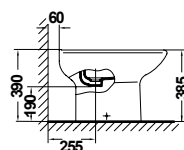

BIDÉ # 16360
BIDET