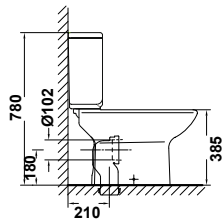

...METROPOL

LAVAMANOS DE 50 cm. # 16090
50 cm. HAND BASIN

LAVABO ANGULAR DE 62 cm. METROPOL # 16080
62 cm. ANGULAR METROPOL WASHBASIN

INODORO TANQUE BAJO S/D # 16120
TANQUE BAJO CON TAPA Y MECANISMO DE DOBLE PULSADOR # 16540
WC PAN WITH DUAL OUTLET
LOW CISTERN WITH LID AND DUAL FLUSH BUTTON

INODORO S/D PARA TANQUE ALTO O FLUXÓMETRO # 14110
WC PAN WITH DUAL OUTLET, FOR HIGH CISTERN OR FLUXOMETER

BIDÉ # 16360
BIDET

Series / Collections

Planos Técnicos y Referencias de Producto / Technical Drawings and Product References

METROPOL WALL

	A	B	C	D
550	550	465	200	840
700	700	560	205	850
650	650	535	205	850
600	600	510	205	850

LAVABO DE 55 cm. # 16020
 LAVABO DE 60 cm. # 16050
 LAVABO DE 65 cm. # 16040
 LAVABO DE 70 cm. # 16030
 PEDESTAL # 16430
 55 / 60 / 65 / 70 cm. WASHBASIN with PEDESTAL