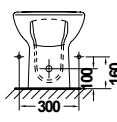

METROPOL WALL

	A	B	C	D
550	550	465	200	840
700	700	560	205	850
650	650	535	205	850
600	600	510	205	850

LAVABO DE 55 cm. # 16020
 LAVABO DE 60 cm. # 16050
 LAVABO DE 65 cm. # 16040
 LAVABO DE 70 cm. # 16030
 PEDESTAL # 16430
 55 / 60 / 65 / 70 cm. WASHBASIN with PEDESTAL

INODORO TANQUE BAJO CON SALIDA DUAL (PEGADO A PARED) # 14120
 TANQUE BAJO CON TAPA Y MECANISMO DE DOBLE PULSADOR # 14540
 BTW CLOSE-COUPLED WC PAN AND CISTERN

INODORO TANQUE ALTO CON SALIDA DUAL (PEGADO A PARED) # 14110
 BTW WC BOWL FOR HIGH LEVEL CISTERN