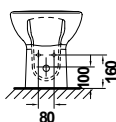

METROPOL WALL

	A	B	C	D
550	550	465	200	840
700	700	560	205	850
650	650	535	205	850
600	600	510	205	850

LAVABO DE 55 cm. # 16020
 LAVABO DE 60 cm. # 16050
 LAVABO DE 65 cm. # 16040
 LAVABO DE 70 cm. # 16030
 PEDESTAL # 16430
 55 / 60 / 65 / 70 cm. WASHBASIN with PEDESTAL

INODORO TANQUE BAJO CON SALIDA DUAL (PEGADO A PARED) # 14120
 TANQUE BAJO CON TAPA Y MECANISMO DE DOBLE PULSADOR # 14540
 BTW CLOSE-COUPLED WC PAN AND CISTERN

INODORO TANQUE ALTO CON SALIDA DUAL (PEGADO A PARED) # 14110
 BTW WC BOWL FOR HIGH LEVEL CISTERN