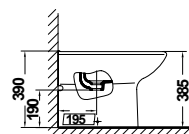

METROPOL WALL

	A	B	C	D
550	550	465	200	840
700	700	560	205	850
650	650	535	205	850
600	600	510	205	850

LAVABO DE 55 cm. # 16020
 LAVABO DE 60 cm. # 16050
 LAVABO DE 65 cm. # 16040
 LAVABO DE 70 cm. # 16030
 PEDESTAL # 16430
 55 / 60 / 65 / 70 cm. WASHBASIN with PEDESTAL

INODORO TANQUE BAJO CON SALIDA DUAL (PEGADO A PARED) # 14120
 TANQUE BAJO CON TAPA Y MECANISMO DE DOBLE PULSADOR # 14540
 BTW CLOSE-COUPLED WC PAN AND CISTERN

INODORO TANQUE ALTO CON SALIDA DUAL (PEGADO A PARED) # 14110
 BTW WC BOWL FOR HIGH LEVEL CISTERN