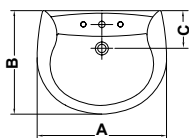

METROPOL WALL

	A	B	C	D
550	550	465	200	840
700	700	560	205	850
650	650	535	205	850
600	600	510	205	850

LAVABO DE 55 cm. # 16020
 LAVABO DE 60 cm. # 16050
 LAVABO DE 65 cm. # 16040
 LAVABO DE 70 cm. # 16030
 PEDESTAL # 16430
 55 / 60 / 65 / 70 cm. WASHBASIN with PEDESTAL