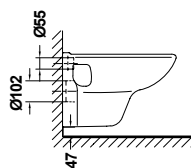

METROPOL WALL

	A	B	C	D
550	550	465	200	840
700	700	560	205	850
650	650	535	205	850
600	600	510	205	850

LAVABO DE 55 cm. # 16020
 LAVABO DE 60 cm. # 16050
 LAVABO DE 65 cm. # 16040
 LAVABO DE 70 cm. # 16030
 PEDESTAL # 16430
 55 / 60 / 65 / 70 cm. WASHBASIN with PEDESTAL

BIDÉ (PEGADO A PARED) # 14360
 BTW BIDET

METROPOL SUSPENDIDA / WALL HUNG

	A	B	C
550	550	465	200
700	700	560	205
650	650	535	205
600	600	510	205

SEMIPEDESTAL # 16432
 SEMIPEDESTAL

BASTIDOR PARA INODORO # 53910
 FRAME FOR WC