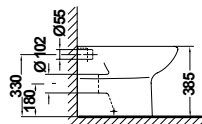

...METROPOL

LAVAMANOS DE 50 cm. # 16090
50 cm. HAND BASIN

LAVABO ANGULAR DE 62 cm. METROPOL # 16080
62 cm. ANGULAR METROPOL WASHBASIN

INODORO TANQUE BAJO S/D # 16120
TANQUE BAJO CON TAPA Y MECANISMO DE DOBLE PULSADOR # 16540
WC PAN WITH DUAL OUTLET
LOW CISTERN WITH LID AND DUAL FLUSH BUTTON