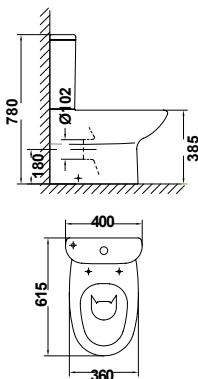

...METROPOL

LAVAMANOS DE 50 cm. # 16090
50 cm. HAND BASIN

LAVABO ANGULAR DE 62 cm. METROPOL # 16080
62 cm. ANGULAR METROPOL WASHBASIN

INODORO TANQUE BAJO S/D # 16120
TANQUE BAJO CON TAPA Y MECANISMO DE DOBLE PULSADOR # 16540
WC PAN WITH DUAL OUTLET
LOW CISTERN WITH LID AND DUAL FLUSH BUTTON

INODORO S/D PARA TANQUE ALTO O FLUXÓMETRO # 14110
WC PAN WITH DUAL OUTLET, FOR HIGH CISTERN OR FLUXOMETER

BIDÉ # 16360
BIDET

Series / Collections

Planos Técnicos y Referencias de Producto / Technical Drawings and Product References

METROPOL WALL

	A	B	C	D
550	550	465	200	840
700	700	560	205	850
650	650	535	205	850
600	600	510	205	850

LAVABO DE 55 cm. # 16020
 LAVABO DE 60 cm. # 16050
 LAVABO DE 65 cm. # 16040
 LAVABO DE 70 cm. # 16030
 PEDESTAL # 16430
 55 / 60 / 65 / 70 cm. WASHBASIN with PEDESTAL