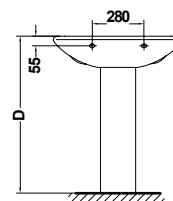

...METROPOL

LAVAMANOS DE 50 cm. # 16090
50 cm. HAND BASIN

LAVABO ANGULAR DE 62 cm. METROPOL # 16080
62 cm. ANGULAR METROPOL WASHBASIN

INODORO TANQUE BAJO S/D # 16120
TANQUE BAJO CON TAPA Y MECANISMO DE DOBLE PULSADOR # 16540
WC PAN WITH DUAL OUTLET
LOW CISTERN WITH LID AND DUAL FLUSH BUTTON

INODORO S/D PARA TANQUE ALTO O FLUXÓMETRO # 14110
WC PAN WITH DUAL OUTLET, FOR HIGH CISTERN OR FLUXOMETER

BIDÉ # 16360
BIDET

Series / Collections

Planos Técnicos y Referencias de Producto / Technical Drawings and Product References

METROPOL WALL

	A	B	C	D
550	550	465	200	840
700	700	560	205	850
650	650	535	205	850
600	600	510	205	850

LAVABO DE 55 cm. # 16020
 LAVABO DE 60 cm. # 16050
 LAVABO DE 65 cm. # 16040
 LAVABO DE 70 cm. # 16030
 PEDESTAL # 16430
 55 / 60 / 65 / 70 cm. WASHBASIN with PEDESTAL