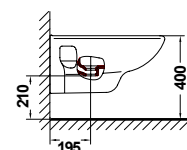

BASTIDOR PARA BIDET # 53910
FRAME FOR BIDET