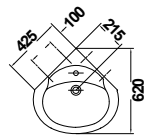

...METROPOL

LAVAMANOS DE 50 cm. # 16090
50 cm. HAND BASIN

LAVABO ANGULAR DE 62 cm. METROPOL # 16080
62 cm. ANGULAR METROPOL WASHBASIN

INODORO TANQUE BAJO S/D # 16120
TANQUE BAJO CON TAPA Y MECANISMO DE DOBLE PULSADOR # 16540
WC PAN WITH DUAL OUTLET
LOW CISTERN WITH LID AND DUAL FLUSH BUTTON

METROPOL WALL

	A	B	C	D
550	550	465	200	840
700	700	560	205	850
650	650	535	205	850
600	600	510	205	850

LAVABO DE 55 cm. # 16020
 LAVABO DE 60 cm. # 16050
 LAVABO DE 65 cm. # 16040
 LAVABO DE 70 cm. # 16030
 PEDESTAL # 16430
 55 / 60 / 65 / 70 cm. WASHBASIN with PEDESTAL