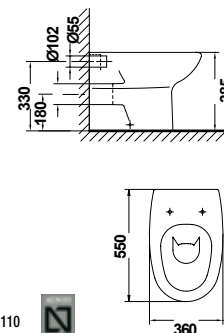

...METROPOL

LAVAMANOS DE 50 cm. # 16090
50 cm. HAND BASIN

LAVABO ANGULAR DE 62 cm. METROPOL # 16080
62 cm. ANGULAR METROPOL WASHBASIN

INODORO TANQUE BAJO S/D # 16120
TANQUE BAJO CON TAPA Y MECANISMO DE DOBLE PULSADOR # 16540
WC PAN WITH DUAL OUTLET
LOW CISTERN WITH LID AND DUAL FLUSH BUTTON

INODORO S/D PARA TANQUE ALTO O FLUXÓMETRO # 14110
WC PAN WITH DUAL OUTLET, FOR HIGH CISTERN OR FLUXOMETER

BIDÉ # 16360
BIDET

Series / Collections

Planos Técnicos y Referencias de Producto / Technical Drawings and Product References

METROPOL WALL

	A	B	C	D
550	550	465	200	840
700	700	560	205	850
650	650	535	205	850
600	600	510	205	850

LAVABO DE 55 cm. # 16020
 LAVABO DE 60 cm. # 16050
 LAVABO DE 65 cm. # 16040
 LAVABO DE 70 cm. # 16030
 PEDESTAL # 16430
 55 / 60 / 65 / 70 cm. WASHBASIN with PEDESTAL