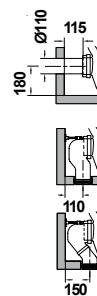

...METROPOL

LAVAMANOS DE 50 cm. # 16090
50 cm. HAND BASIN

LAVABO ANGULAR DE 62 cm. METROPOL # 16080
62 cm. ANGULAR METROPOL WASHBASIN

INODORO TANQUE BAJO S/D # 16120
TANQUE BAJO CON TAPA Y MECANISMO DE DOBLE PULSADOR # 16540
WC PAN WITH DUAL OUTLET
LOW CISTERN WITH LID AND DUAL FLUSH BUTTON

INODORO S/D PARA TANQUE ALTO O FLUXÓMETRO # 14110
WC PAN WITH DUAL OUTLET, FOR HIGH CISTERN OR FLUXOMETER

BIDÉ # 16360
BIDET

Series / Collections

Planos Técnicos y Referencias de Producto / Technical Drawings and Product References

METROPOL WALL

	A	B	C	D
550	550	465	200	840
700	700	560	205	850
650	650	535	205	850
600	600	510	205	850

LAVABO DE 55 cm. # 16020
 LAVABO DE 60 cm. # 16050
 LAVABO DE 65 cm. # 16040
 LAVABO DE 70 cm. # 16030
 PEDESTAL # 16430
 55 / 60 / 65 / 70 cm. WASHBASIN with PEDESTAL