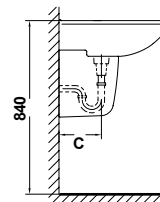

Series / Collections

Planos Técnicos y Referencias de Producto / Technical Drawings and Product References

METROPOL WALL

	A	B	C	D
550	550	465	200	840
700	700	560	205	850
650	650	535	205	850
600	600	510	205	850

LAVABO DE 55 cm. # 16020
LAVABO DE 60 cm. # 16050
LAVABO DE 65 cm. # 16040
LAVABO DE 70 cm. # 16030
PEDESTAL # 16430
55 / 60 / 65 / 70 cm. WASHBASIN with PEDESTAL

INODORO TANQUE BAJO CON SALIDA DUAL (PEGADO A PARED) # 14120
TANQUE BAJO CON TAPA Y MECANISMO DE DOBLE PULSADOR # 14540
BTW CLOSE-COUPLED WC PAN AND CISTERN

INODORO TANQUE ALTO CON SALIDA DUAL (PEGADO A PARED) # 14110
BTW WC BOWL FOR HIGH LEVEL CISTERN

BIDÉ (PEGADO A PARED) # 14360
BTW BIDET

METROPOL SUSPENDIDA / WALL HUNG

	A	B	C
550	550	465	200
700	700	560	205
650	650	535	205
600	600	510	205

SEMIPEDESTAL # 16432
SEMIPEDESTAL

BASTIDOR PARA INODORO # 53910
FRAME FOR WC

BASTIDOR PARA BIDET # 53910
FRAME FOR BIDET

INODORO SUSPENDIDO # 16172
WALL-HUNG WC SUITE

BIDÉ SUSPENDIDO # 16362
WALL-HUNG BIDET