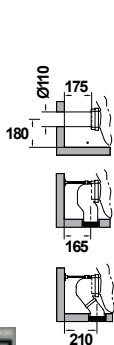

...METROPOL

LAVAMANOS DE 50 cm. # 16090
50 cm. HAND BASIN

LAVABO ANGULAR DE 62 cm. METROPOL # 16080
62 cm. ANGULAR METROPOL WASHBASIN

INODORO TANQUE BAJO S/D # 16120
TANQUE BAJO CON TAPA Y MECANISMO DE DOBLE PULSADOR # 16540
WC PAN WITH DUAL OUTLET
LOW CISTERN WITH LID AND DUAL FLUSH BUTTON

INODORO S/D PARA TANQUE ALTO O FLUXÓMETRO # 14110
WC PAN WITH DUAL OUTLET, FOR HIGH CISTERN OR FLUXOMETER

BIDÉ # 16360
BIDET

Series / Collections

Planos Técnicos y Referencias de Producto / Technical Drawings and Product References

METROPOL WALL

	A	B	C	D
550	550	465	200	840
700	700	560	205	850
650	650	535	205	850
600	600	510	205	850

LAVABO DE 55 cm. # 16020
 LAVABO DE 60 cm. # 16050
 LAVABO DE 65 cm. # 16040
 LAVABO DE 70 cm. # 16030
 PEDESTAL # 16430
 55 / 60 / 65 / 70 cm. WASHBASIN with PEDESTAL

INODORO TANQUE BAJO CON SALIDA DUAL (PEGADO A PARED) # 14120
 TANQUE BAJO CON TAPA Y MECANISMO DE DOBLE PULSADOR # 14540
 BTW CLOSE-COUPLED WC PAN AND CISTERN

INODORO TANQUE ALTO CON SALIDA DUAL (PEGADO A PARED) # 14110
 BTW WC BOWL FOR HIGH LEVEL CISTERN