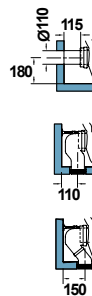

...METROPOL

LAVAMANOS DE 50 cm. # 16090
50 cm. HAND BASIN

LAVABO ANGULAR DE 62 cm. METROPOL # 16080
62 cm. ANGULAR METROPOL WASHBASIN

INODORO TANQUE BAJO S/D # 16120
TANQUE BAJO CON TAPA Y MECANISMO DE DOBLE PULSADOR # 16540
WC PAN WITH DUAL OUTLET
LOW CISTERN WITH LID AND DUAL FLUSH BUTTON

INODORO S/D PARA TANQUE ALTO O FLUXÓMETRO # 14110
WC PAN WITH DUAL OUTLET, FOR HIGH CISTERN OR FLUXOMETER

BIDÉ # 16360
BIDET

Series / Collections

Planos Técnicos y Referencias de Producto / Technical Drawings and Product References

METROPOL WALL

	A	B	C	D
550	550	465	200	840
700	700	560	205	850
650	650	535	205	850
600	600	510	205	850

LAVABO DE 55 cm. # 16020
 LAVABO DE 60 cm. # 16050
 LAVABO DE 65 cm. # 16040
 LAVABO DE 70 cm. # 16030
 PEDESTAL # 16430
 55 / 60 / 65 / 70 cm. WASHBASIN with PEDESTAL