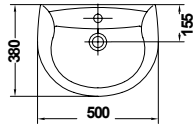

...METROPOL

LAVAMANOS DE 50 cm. # 16090
50 cm. HAND BASIN

LAVABO ANGULAR DE 62 cm. METROPOL # 16080
62 cm. ANGULAR METROPOL WASHBASIN

INODORO TANQUE BAJO S/D # 16120
TANQUE BAJO CON TAPA Y MECANISMO DE DOBLE PULSADOR # 16540
WC PAN WITH DUAL OUTLET
LOW CISTERN WITH LID AND DUAL FLUSH BUTTON

METROPOL WALL

	A	B	C	D
550	550	465	200	840
700	700	560	205	850
650	650	535	205	850
600	600	510	205	850

LAVABO DE 55 cm. # 16020
 LAVABO DE 60 cm. # 16050
 LAVABO DE 65 cm. # 16040
 LAVABO DE 70 cm. # 16030
 PEDESTAL # 16430
 55 / 60 / 65 / 70 cm. WASHBASIN with PEDESTAL