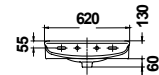

...METROPOL

LAVAMANOS DE 50 cm. # 16090
50 cm. HAND BASIN

LAVABO ANGULAR DE 62 cm. METROPOL # 16080
62 cm. ANGULAR METROPOL WASHBASIN

INODORO TANQUE BAJO S/D # 16120
TANQUE BAJO CON TAPA Y MECANISMO DE DOBLE PULSADOR # 16540
WC PAN WITH DUAL OUTLET
LOW CISTERN WITH LID AND DUAL FLUSH BUTTON