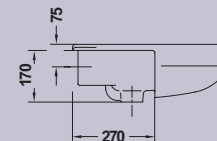

# MARINA

**LAVABO**  
*LAVABO*  
WASHBASIN

Lavabo Marina / 600 mm. / 650 mm. / 700 mm.

*Lavabo Marina*  
Marina washbasin

**Pedestal**  
*Pièdestal*  
Pedestal

	A	B	C	D
700	700	570	240	825
650	650	540	225	820
600	600	500	220	820

**LAVABO DE ENCIMERA**  
*VASQUE*  
COUNTERTOP WASHBASIN

Lavabo Marina para encimera

*Vasque Marina*  
Marina countertop washbasin

**LAVABO DE SEMIEMPOTRAR**  
*LAVABO SEMIENCASTRABLE*  
SEMI-COUNTERTOP BASIN

Lavabo Marina para semiempotrar

*Lavabo Marina à semi-encastrer*  
Marina semi-recessed washbasin

**LAVAMANOS**  
LAVE-MAINS  
HAND BASIN

Lavamanos Marina 50 cm.  
Lave-mains Marina  
Marina hand basin

**INODORO TANQUE BAJO**  
CUVETTE À RÉSERVOIR ATTENANT  
CLOSE-COUPLED CISTERN WC SUITE