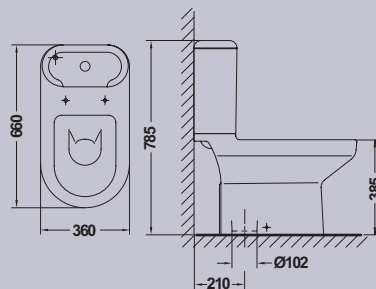

Inodoro Marina con salida vertical
Cuvette Marina à sortie verticale
Marina close-coupled WC pan, "S" trap

Inodoro Marina con salida horizontal
Cuvette Marina à sortie horizontale
Marina close-coupled WC pan, "P" trap

Tanque bajo Marina con tapa y
mecanismo de doble pulsador
Réservoir bas Marina avec couvercle et
mécanisme à double poussoir
Marina low cistern with
lid and dual flush button

Salida vertical - Sortie verticale - Vertical outlet