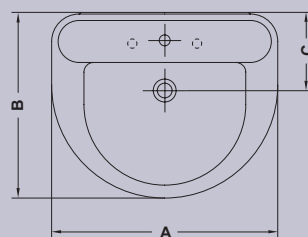

# MARINA

**LAVABO**  
*LAVABO*  
WASHBASIN

Lavabo Marina / 600 mm. / 650 mm. / 700 mm.

*Lavabo Marina*  
Marina washbasin

**Pedestal**  
*Pièdestal*  
Pedestal

	A	B	C	D
700	700	570	240	825
650	650	540	225	820
600	600	500	220	820

**LAVABO DE ENCIMERA**  
*VASQUE*  
COUNTERTOP WASHBASIN

Lavabo Marina para encimera

*Vasque Marina*  
Marina countertop washbasin

**LAVABO DE SEMIEMPOTRAR**  
*LAVABO SEMIENCASTRABLE*  
SEMI-COUNTERTOP BASIN

Lavabo Marina para semiempotrar

*Lavabo Marina à semi-encastrer*  
Marina semi-recessed washbasin

**LAVAMANOS**  
LAVE-MAINS  
HAND BASIN

Lavamanos Marina 50 cm.  
Lave-mains Marina  
Marina hand basin

**INODORO TANQUE BAJO**  
CUVETTE À RÉSERVOIR ATTENANT  
CLOSE-COUPLED CISTERN WC SUITE