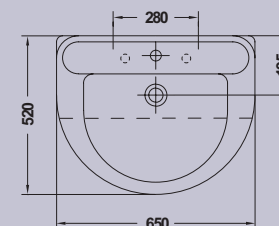

# MARINA

**LAVABO**  
*LAVABO*  
WASHBASIN

Lavabo Marina / 600 mm. / 650 mm. / 700 mm.

*Lavabo Marina*  
Marina washbasin

**Pedestal**  
*Pièdestal*  
Pedestal

	A	B	C	D
700	700	570	240	825
650	650	540	225	820
600	600	500	220	820

**LAVABO DE ENCIMERA**  
*VASQUE*  
COUNTERTOP WASHBASIN

Lavabo Marina para encimera

*Vasque Marina*  
Marina countertop washbasin

**LAVABO DE SEMIEMPOTRAR**  
*LAVABO SEMIENCASTRABLE*  
SEMI-COUNTERTOP BASIN

Lavabo Marina para semiempotrar

*Lavabo Marina à semi-encastrer*  
Marina semi-recessed washbasin

**LAVAMANOS**  
LAVE-MAINS  
HAND BASIN

Lavamanos Marina 50 cm.  
Lave-mains Marina  
Marina hand basin

**INODORO TANQUE BAJO**  
CUVETTE À RÉSERVOIR ATTENANT  
CLOSE-COUPLED CISTERN WC SUITE