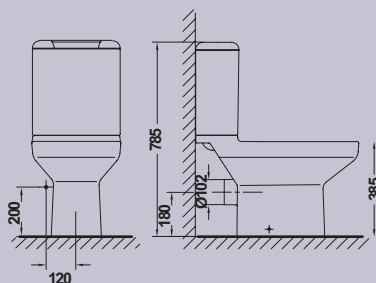

Salida horizontal - Sortie horizontale - Horizontal outlet

INODORO TANQUE ALTO
CUVETTE INDÉPENDANTE
WC BOWL FOR HIGH LEVEL CISTERN