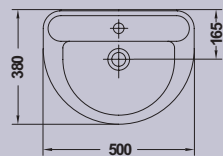

# MARINA

**LAVABO**  
*LAVABO*  
WASHBASIN

Lavabo Marina / 600 mm. / 650 mm. / 700 mm.

*Lavabo Marina*  
Marina washbasin

**Pedestal**  
*Pièdestal*  
Pedestal

	A	B	C	D
700	700	570	240	825
650	650	540	225	820
600	600	500	220	820

Lavabo Marina para semiempotrar

*Lavabo Marina à semi-encastrer*  
Marina semi-recessed washbasin

**LAVAMANOS**  
LAVE-MAINS  
HAND BASIN

Lavamanos Marina 50 cm.  
Lave-mains Marina  
Marina hand basin

**INODORO TANQUE BAJO**  
CUVETTE À RÉSERVOIR ATTENANT  
CLOSE-COUPLED CISTERN WC SUITE

Inodoro Marina con salida vertical  
Cuvette Marina à sortie verticale  
Marina close-coupled WC pan, "S" trap

Inodoro Marina con salida horizontal  
Cuvette Marina à sortie horizontale  
Marina close-coupled WC pan, "P" trap