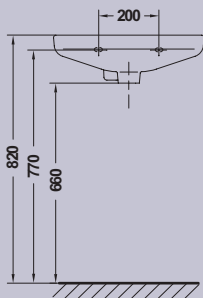

# MARINA

**LAVABO**  
*LAVABO*  
WASHBASIN

Lavabo Marina / 600 mm. / 650 mm. / 700 mm.

*Lavabo Marina*  
Marina washbasin

**Pedestal**  
*Pièdestal*  
Pedestal

	A	B	C	D
700	700	570	240	825
650	650	540	225	820
600	600	500	220	820

Lavabo Marina para semiempotrar

*Lavabo Marina à semi-encastrer*  
Marina semi-recessed washbasin

**LAVAMANOS**  
LAVE-MAINS  
HAND BASIN

Lavamanos Marina 50 cm.  
Lave-mains Marina  
Marina hand basin

**INODORO TANQUE BAJO**  
CUVETTE À RÉSERVOIR ATTENANT  
CLOSE-COUPLED CISTERN WC SUITE