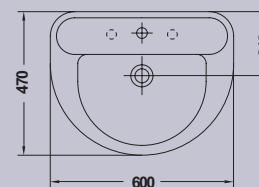

# MARINA

**LAVABO**  
*LAVABO*  
WASHBASIN

Lavabo Marina / 600 mm. / 650 mm. / 700 mm.

*Lavabo Marina*  
Marina washbasin

**Pedestal**  
*Pièdestal*  
Pedestal

	A	B	C	D
700	700	570	240	825
650	650	540	225	820
600	600	500	220	820

**LAVABO DE ENCIMERA**  
*VASQUE*  
COUNTERTOP WASHBASIN

Lavabo Marina para encimera

*Vasque Marina*  
Marina countertop washbasin

**LAVABO DE SEMIEMPOTRAR**  
*LAVABO SEMIENCASTRABLE*  
SEMI-COUNTERTOP BASIN

Lavabo Marina para semiempotrar

*Lavabo Marina à semi-encastrer*  
Marina semi-recessed washbasin

**LAVAMANOS**  
LAVE-MAINS  
HAND BASIN

Lavamanos Marina 50 cm.  
Lave-mains Marina  
Marina hand basin

**INODORO TANQUE BAJO**  
CUVETTE À RÉSERVOIR ATTENANT  
CLOSE-COUPLED CISTERN WC SUITE