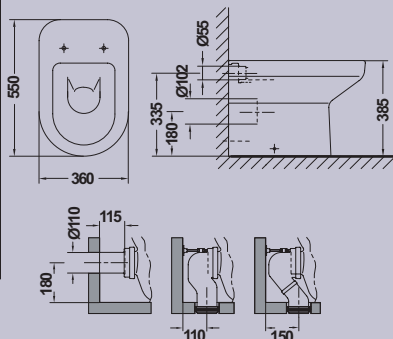

Inodoro Marina con salida dual
para tanque alto o fluxómetro
Cuvette WC Marina à sortie dual,
pour réservoir haut fluxmètre
Marina WC suite with dual outlet,
for high cistern or fluxometer

ASIENTO
ABATTANT
SEAT

Asiento Marina. Tres opciones:
fijo, extraíble
y con caída amortiguada
Abattant Marina. Trois options:
fixe, déclinable
et chute amortie
Marina seat. Three options:
fix, pull-out
and soft closing

BIDÉ
BIDET
BIDET