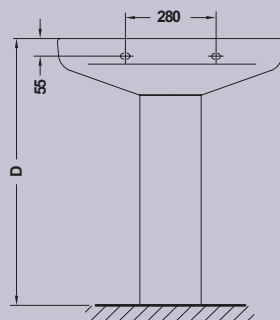

# MARINA

**LAVABO**  
*LAVABO*  
WASHBASIN

Lavabo Marina / 600 mm. / 650 mm. / 700 mm.

*Lavabo Marina*  
Marina washbasin

**Pedestal**  
*Pièdestal*  
Pedestal

	A	B	C	D
700	700	570	240	825
650	650	540	225	820
600	600	500	220	820

Lavabo Marina para semiempotrar

*Lavabo Marina à semi-encastrer*  
Marina semi-recessed washbasin

**LAVAMANOS**  
LAVE-MAINS  
HAND BASIN

Lavamanos Marina 50 cm.  
Lave-mains Marina  
Marina hand basin

**INODORO TANQUE BAJO**  
CUVETTE À RÉSERVOIR ATTENANT  
CLOSE-COUPLED CISTERN WC SUITE