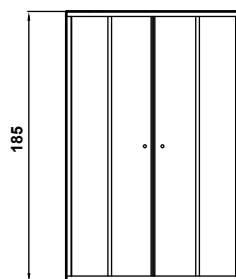

Mamparas de Ducha / Shower Enclosures

Planos Técnicos y Referencias de Producto / Technical Drawings and Product References

MAMPARA SILVER

MAMPARA SILVER 90 x 90 cm.
90 X 90 cm. SHOWER ENCLOSURE SILVER

| | |
|-----------------------------------|-----------|
| MAMPARAS SILVER | 90 X 90 |
| Mampara SILVER / SILVER Enclosure | # 8901401 |

MAMPARA SILVER Rectangular 100 x 70 cm.
100 X 70 cm. Rect. SHOWER ENCLOSURE SILVER

| | |
|-----------------------------------|-----------|
| MAMPARAS SILVER | 100 X 70 |
| Mampara SILVER / SILVER Enclosure | # 8901601 |

MAMPARA SILVER Angular 90 x 90 cm.
90 X 90 cm. Ang. SHOWER ENCLOSURE SILVER

| | |
|-----------------------------------|-----------|
| MAMPARAS SILVER | 90 X 90 |
| Mampara SILVER / SILVER Enclosure | # 8901501 |

| MAMPARA | A | B |
|---------|---------|---------|
| 90x90 | 86-88,5 | 86-88,5 |
| 100x80 | 96-98,5 | 76-78,5 |

| MAMPARA | A |
|---------|---------|
| 90x90 | 86-88,5 |