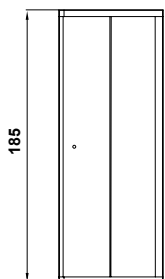

Mamparas de Ducha / Shower Enclosures

Planos Técnicos y Referencias de Producto / Technical Drawings and Product References

MAMPARA SILVER

MAMPARA SILVER 90 x 90 cm.
90 X 90 cm. SHOWER ENCLOSURE SILVER

| | |
|-----------------------------------|-----------|
| MAMPARAS SILVER | 90 X 90 |
| Mampara SILVER / SILVER Enclosure | # 8901401 |

MAMPARA SILVER Rectangular 100 x 70 cm.
100 X 70 cm. Rect. SHOWER ENCLOSURE SILVER

| | |
|-----------------------------------|-----------|
| MAMPARAS SILVER | 100 X 70 |
| Mampara SILVER / SILVER Enclosure | # 8901601 |

MAMPARA SILVER Angular 90 x 90 cm.
90 X 90 cm. Ang. SHOWER ENCLOSURE SILVER

| | |
|-----------------------------------|-----------|
| MAMPARAS SILVER | 90 X 90 |
| Mampara SILVER / SILVER Enclosure | # 8901501 |

| MAMPARA | A | B |
|---------|---------|---------|
| 90x90 | 86-88,5 | 86-88,5 |
| 100x80 | 96-98,5 | 76-78,5 |

| MAMPARA | A |
|---------|---------|
| 90x90 | 86-88,5 |