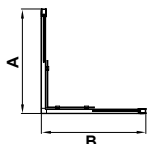

Mamparas de Ducha / Shower Enclosures

Planos Técnicos y Referencias de Producto / Technical Drawings and Product References

MAMPARA SILVER

MAMPARA SILVER 90 x 90 cm.
90 X 90 cm. SHOWER ENCLOSURE SILVER

| | |
|-----------------------------------|-----------|
| MAMPARAS SILVER | 90 X 90 |
| Mampara SILVER / SILVER Enclosure | # 8901401 |

MAMPARA SILVER Rectangular 100 x 70 cm.
100 X 70 cm. Rect. SHOWER ENCLOSURE SILVER

| | |
|-----------------------------------|-----------|
| MAMPARAS SILVER | 100 X 70 |
| Mampara SILVER / SILVER Enclosure | # 8901601 |

MAMPARA SILVER Angular 90 x 90 cm.
90 X 90 cm. Ang. SHOWER ENCLOSURE SILVER

| | |
|-----------------------------------|-----------|
| MAMPARAS SILVER | 90 X 90 |
| Mampara SILVER / SILVER Enclosure | # 8901501 |

| MAMPARA | A | B |
|---------|---------|---------|
| 90x90 | 86-88,5 | 86-88,5 |
| 100x80 | 96-98,5 | 76-78,5 |

| MAMPARA | A |
|---------|---------|
| 90x90 | 86-88,5 |