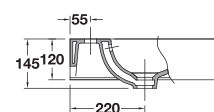

Wave

Líneas rectas en una pieza
cuya cubeta simula
el movimiento de una ola

- Lavabo de 50 x 45 cm.
- Posibilidad de instalación sobre-encimera o mural
- PVP: 145€*

* Precios PVP sin IVA

Lavabos sobre-encimera

Planos técnicos y referencias de producto

Wave

03030 Lavabo de sobre-encimera Wave de 50 x 45 cm. Con rebosadero y juego de fijación.
Lavabo instalación mural o sobre-encimera.