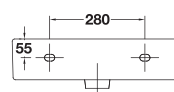

Wave

Líneas rectas en una pieza
cuya cubeta simula
el movimiento de una ola

- Lavabo de 50 x 45 cm.
- Posibilidad de instalación sobre-encimera o mural
- PVP: 145€*

* Precios PVP sin IVA

Lavabos sobre-encimera

Planos técnicos y referencias de producto

Wave

03030 Lavabo de sobre-encimera Wave de 50 x 45 cm. Con rebosadero y juego de fijación.
Lavabo instalación mural o sobre-encimera.