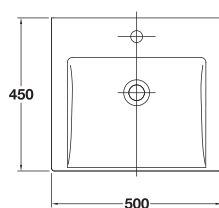

Wave

Líneas rectas en una pieza
cuya cubeta simula
el movimiento de una ola

- Lavabo de 50 x 45 cm.
- Posibilidad de instalación sobre-encimera o mural
- PVP: 145€*

* Precios PVP sin IVA

Lavabos sobre-encimera

Planos técnicos y referencias de producto

Wave

03030 Lavabo de sobre-encimera Wave de 50 x 45 cm. Con rebosadero y juego de fijación.
Lavabo instalación mural o sobre-encimera.