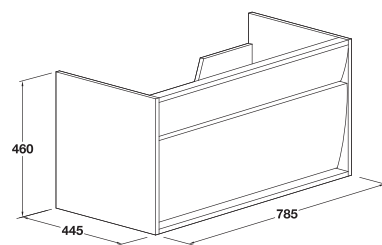

- Mueble disponible en 2 medidas:
58,5 x 44,5 x 46 cm.
78,5 x 44,5 x 46 cm.
- Instalación mural
- Frente lacado blanco alto brillo
- Amplio cajón con apertura automática por presión
- Incorpora cajón interior y organizador de objetos (opcional)
- PVP: Desde 450€*

* Precios PVP sin IVA

Lavabos sobre-mueble

Planos técnicos y referencias de producto

Veo

10050 Lavabo Veo de 60,5 x 45,5 cm. Con rebosadero y juego de fijación.
Lavabo instalación mural o combinable con muebles Veo.

10052 Lavabo Veo de 80,5 x 45,5 cm. Con rebosadero y juego de fijación.
Lavabo instalación mural o combinable con muebles Veo.

Muebles

Planos técnicos y referencias de producto

Veo

38335 Mueble Veo de 58,5 x 44,5 cm. / **10050** Lavabo Veo 60,5 x 45,5 cm.