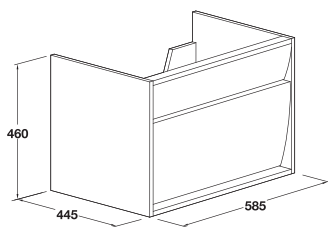

- Mueble disponible en 2 medidas:
58,5 x 44,5 x 46 cm.
78,5 x 44,5 x 46 cm.
- Instalación mural
- Frente lacado blanco alto brillo
- Amplio cajón con apertura automática por presión
- Incorpora cajón interior y organizador de objetos (opcional)
- PVP: Desde 450€*

* Precios PVP sin IVA

Lavabos sobre-mueble

Planos técnicos y referencias de producto

Veo

10050 Lavabo Veo de 60,5 x 45,5 cm. Con rebosadero y juego de fijación.
Lavabo instalación mural o combinable con muebles Veo.

10052 Lavabo Veo de 80,5 x 45,5 cm. Con rebosadero y juego de fijación.
Lavabo instalación mural o combinable con muebles Veo.

Muebles

Planos técnicos y referencias de producto

Veo

38335 Mueble Veo de 58,5 x 44,5 cm. / **10050** Lavabo Veo 60,5 x 45,5 cm.