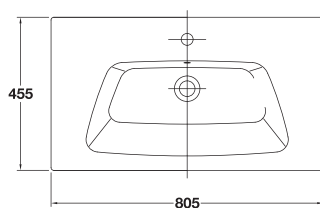

Veo

De estética muy actual, este singular lavabo nos presenta una solución original en estilo y forma para ganar espacio

- Lavabo disponible en 2 medidas:
60,5 x 45,5 cm.
80,5 x 45,5 cm.
- Altura del borde: 4 cm.
- Posibilidad de instalación sobre-mueble o mural
- PVP: Desde 110€*

- Mueble disponible en 2 medidas:
58,5 x 44,5 x 46 cm.
78,5 x 44,5 x 46 cm.
- Instalación mural
- Frente lacado blanco alto brillo
- Amplio cajón con apertura automática por presión
- Incorpora cajón interior y organizador de objetos (opcional)
- PVP: Desde 450€*

* Precios PVP sin IVA

Lavabos sobre-mueble

Planos técnicos y referencias de producto

Veo

10050 Lavabo Veo de 60,5 x 45,5 cm. Con rebosadero y juego de fijación.
Lavabo instalación mural o combinable con muebles Veo.

10052 Lavabo Veo de 80,5 x 45,5 cm. Con rebosadero y juego de fijación.
Lavabo instalación mural o combinable con muebles Veo.

Muebles

Planos técnicos y referencias de producto

Veo

38335 Mueble Veo de 58,5 x 44,5 cm. / **10050** Lavabo Veo 60,5 x 45,5 cm.