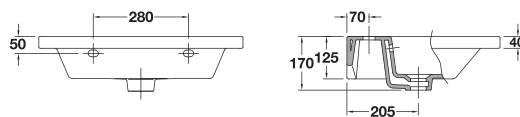

Veo

De estética muy actual, este singular lavabo nos presenta una solución original en estilo y forma para ganar espacio

- Lavabo disponible en 2 medidas:
60,5 x 45,5 cm.
80,5 x 45,5 cm.
- Altura del borde: 4 cm.
- Posibilidad de instalación sobre-mueble o mural
- PVP: Desde 110€*

- Mueble disponible en 2 medidas:
58,5 x 44,5 x 46 cm.
78,5 x 44,5 x 46 cm.
- Instalación mural
- Frente lacado blanco alto brillo
- Amplio cajón con apertura automática por presión
- Incorpora cajón interior y organizador de objetos (opcional)
- PVP: Desde 450€*

* Precios PVP sin IVA

Lavabos sobre-mueble

Planos técnicos y referencias de producto

Veo

10050 Lavabo Veo de 60,5 x 45,5 cm. Con rebosadero y juego de fijación.
Lavabo instalación mural o combinable con muebles Veo.