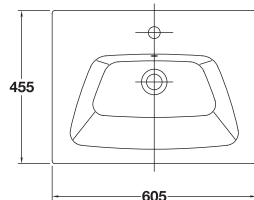

Veo

De estética muy actual, este singular lavabo nos presenta una solución original en estilo y forma para ganar espacio

- Lavabo disponible en 2 medidas:
60,5 x 45,5 cm.
80,5 x 45,5 cm.
- Altura del borde: 4 cm.
- Posibilidad de instalación sobre-mueble o mural
- PVP: Desde 110€*

- Mueble disponible en 2 medidas:
58,5 x 44,5 x 46 cm.
78,5 x 44,5 x 46 cm.
- Instalación mural
- Frente lacado blanco alto brillo
- Amplio cajón con apertura automática por presión
- Incorpora cajón interior y organizador de objetos (opcional)
- PVP: Desde 450€*

* Precios PVP sin IVA

Lavabos sobre-mueble

Planos técnicos y referencias de producto

Veo

10050 Lavabo Veo de 60,5 x 45,5 cm. Con rebosadero y juego de fijación.
Lavabo instalación mural o combinable con muebles Veo.

10052 Lavabo Veo de 80,5 x 45,5 cm. Con rebosadero y juego de fijación.
Lavabo instalación mural o combinable con muebles Veo.

Muebles

Planos técnicos y referencias de producto

Veo

38335 Mueble Veo de 58,5 x 44,5 cm. / **10050** Lavabo Veo 60,5 x 45,5 cm.