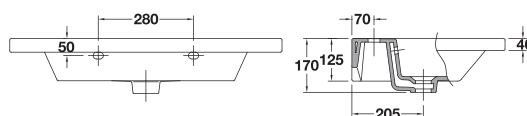

- Mueble disponible en 2 medidas:
58,5 x 44,5 x 46 cm.
78,5 x 44,5 x 46 cm.
- Instalación mural
- Frente lacado blanco alto brillo
- Amplio cajón con apertura automática por presión
- Incorpora cajón interior y organizador de objetos (opcional)
- PVP: Desde 450€*

* Precios PVP sin IVA

Lavabos sobre-mueble

Planos técnicos y referencias de producto

Veo

10050 Lavabo Veo de 60,5 x 45,5 cm. Con rebosadero y juego de fijación.
Lavabo instalación mural o combinable con muebles Veo.

10052 Lavabo Veo de 80,5 x 45,5 cm. Con rebosadero y juego de fijación.
Lavabo instalación mural o combinable con muebles Veo.

Muebles

Planos técnicos y referencias de producto

Veo

38335 Mueble Veo de 58,5 x 44,5 cm. / **10050** Lavabo Veo 60,5 x 45,5 cm.