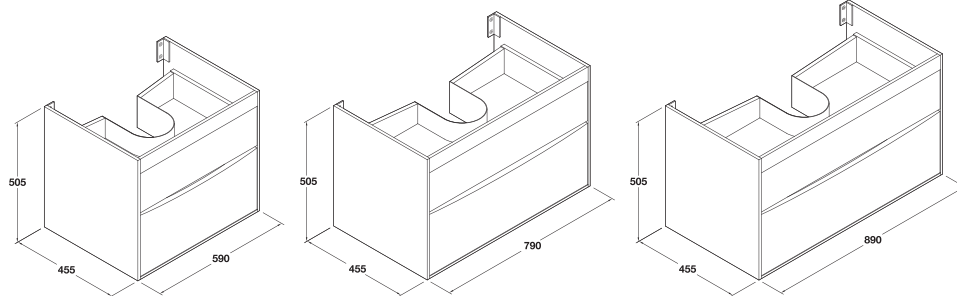

Smile

10054 Lavabo Smile de 60 x 46 cm. Con rebosadero.
Lavabo para combinar con mueble Smile. Altura borde 1,5 cm.

10056 Lavabo Smile de 80,5 x 46 cm. Con rebosadero.
Lavabo para combinar con mueble Smile. Altura borde 1,5 cm.

10058 Lavabo Smile de 90 x 46 cm. Con rebosadero.
Lavabo para combinar con mueble Smile. Altura borde 1,5 cm.

Muebles

Planos técnicos y referencias de producto

Smile

38355 Mueble Smile de 59 x 45,5 cm. / **10054** Lavabo Smile 60 x 46 cm.
38356 Mueble Smile de 79 x 45,5 cm. / **10056** Lavabo Smile 80,5 x 46 cm.
38357 Mueble Smile de 89 x 45,5 cm. / **10058** Lavabo Smile 90 x 46 cm..