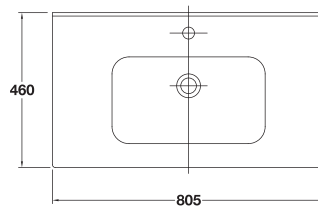

Smile

Elegante y funcional.
El lavabo Smile posee
un perfil extraplano
que refuerza su armonía
y sutileza

- Lavabo disponible en 3 medidas:
60 x 46 cm.
80 x 46 cm.
90 x 46 cm.
- Altura del borde: 1,5 cm.
- Instalación sobre-mueble
- PVP: Desde 76€*

* Precios PVP sin IVA

Smile

Moderno y sensual

- Mueble disponible en 3 medidas:
59 x 45,5 x 50,5 cm.
79 x 45,5 x 50,5 cm.
89 x 45,5 x 50,5 cm.
- Instalación mural
- Frente lacado blanco brillo
- Amplios cajones exteriores
- PVP: Desde 313€*

Smile

10054 Lavabo Smile de 60 x 46 cm. Con rebosadero.
Lavabo para combinar con mueble Smile. Altura borde 1,5 cm.

10056 Lavabo Smile de 80,5 x 46 cm. Con rebosadero.
Lavabo para combinar con mueble Smile. Altura borde 1,5 cm.

10058 Lavabo Smile de 90 x 46 cm. Con rebosadero.
Lavabo para combinar con mueble Smile. Altura borde 1,5 cm.

Muebles

Planos técnicos y referencias de producto

Smile

38355 Mueble Smile de 59 x 45,5 cm. / **10054** Lavabo Smile 60 x 46 cm.
38356 Mueble Smile de 79 x 45,5 cm. / **10056** Lavabo Smile 80,5 x 46 cm.
38357 Mueble Smile de 89 x 45,5 cm. / **10058** Lavabo Smile 90 x 46 cm..