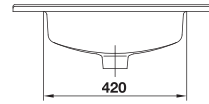

Smile

Elegante y funcional.
El lavabo Smile posee
un perfil extraplano
que refuerza su armonía
y sutileza

- Lavabo disponible en 3 medidas:
60 x 46 cm.
80 x 46 cm.
90 x 46 cm.
- Altura del borde: 1,5 cm.
- Instalación sobre-mueble
- PVP: Desde 76€*

* Precios PVP sin IVA

Smile

Moderno y sensual

- Mueble disponible en 3 medidas:
59 x 45,5 x 50,5 cm.
79 x 45,5 x 50,5 cm.
89 x 45,5 x 50,5 cm.
- Instalación mural
- Frente lacado blanco brillo
- Amplios cajones exteriores
- PVP: Desde 313€*

Smile

10054 Lavabo Smile de 60 x 46 cm. Con rebosadero.
Lavabo para combinar con mueble Smile. Altura borde 1,5 cm.

10056 Lavabo Smile de 80,5 x 46 cm. Con rebosadero.
Lavabo para combinar con mueble Smile. Altura borde 1,5 cm.