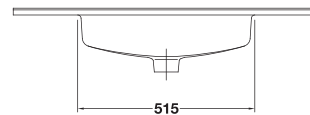

* Precios PVP sin IVA

Smile

Moderno y sensual

- Mueble disponible en 3 medidas:
59 x 45,5 x 50,5 cm.
79 x 45,5 x 50,5 cm.
89 x 45,5 x 50,5 cm.
- Instalación mural
- Frente lacado blanco brillo
- Amplios cajones exteriores
- PVP: Desde 313€*

* Precios PVP sin IVA

De líneas armoniosas y sensuales el mueble Smile transmite elegancia y sofisticación al cuarto de baño. El lavabo Smile, extremadamente amplio y funcional, tiene un perfil extraplano que refuerza la elegancia y sutileza del conjunto.

Smile

10054 Lavabo Smile de 60 x 46 cm. Con rebosadero.
Lavabo para combinar con mueble Smile. Altura borde 1,5 cm.

10056 Lavabo Smile de 80,5 x 46 cm. Con rebosadero.
Lavabo para combinar con mueble Smile. Altura borde 1,5 cm.

10058 Lavabo Smile de 90 x 46 cm. Con rebosadero.
Lavabo para combinar con mueble Smile. Altura borde 1,5 cm.

Muebles

Planos técnicos y referencias de producto

Smile

38355 Mueble Smile de 59 x 45,5 cm. / **10054** Lavabo Smile 60 x 46 cm.
38356 Mueble Smile de 79 x 45,5 cm. / **10056** Lavabo Smile 80,5 x 46 cm.
38357 Mueble Smile de 89 x 45,5 cm. / **10058** Lavabo Smile 90 x 46 cm..