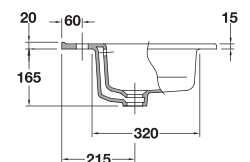

* Precios PVP sin IVA

Smile

Moderno y sensual

- Mueble disponible en 3 medidas:
59 x 45,5 x 50,5 cm.
79 x 45,5 x 50,5 cm.
89 x 45,5 x 50,5 cm.
- Instalación mural
- Frente lacado blanco brillo
- Amplios cajones exteriores
- PVP: Desde 313€*

Smile

10054 Lavabo Smile de 60 x 46 cm. Con rebosadero.
Lavabo para combinar con mueble Smile. Altura borde 1,5 cm.

10056 Lavabo Smile de 80,5 x 46 cm. Con rebosadero.
Lavabo para combinar con mueble Smile. Altura borde 1,5 cm.

10058 Lavabo Smile de 90 x 46 cm. Con rebosadero.
Lavabo para combinar con mueble Smile. Altura borde 1,5 cm.

Muebles

Planos técnicos y referencias de producto

Smile

38355 Mueble Smile de 59 x 45,5 cm. / **10054** Lavabo Smile 60 x 46 cm.
38356 Mueble Smile de 79 x 45,5 cm. / **10056** Lavabo Smile 80,5 x 46 cm.
38357 Mueble Smile de 89 x 45,5 cm. / **10058** Lavabo Smile 90 x 46 cm..