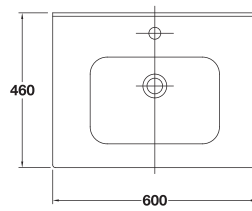

Smile

Elegante y funcional.
El lavabo Smile posee
un perfil extraplano
que refuerza su armonía
y sutileza

- Lavabo disponible en 3 medidas:
60 x 46 cm.
80 x 46 cm.
90 x 46 cm.
- Altura del borde: 1,5 cm.
- Instalación sobre-mueble
- PVP: Desde 76€*

* Precios PVP sin IVA

Smile

Moderno y sensual

- Mueble disponible en 3 medidas:
59 x 45,5 x 50,5 cm.
79 x 45,5 x 50,5 cm.
89 x 45,5 x 50,5 cm.
- Instalación mural
- Frente lacado blanco brillo
- Amplios cajones exteriores
- PVP: Desde 313€*

Smile

10054 Lavabo Smile de 60 x 46 cm. Con rebosadero.
Lavabo para combinar con mueble Smile. Altura borde 1,5 cm.

10056 Lavabo Smile de 80,5 x 46 cm. Con rebosadero.
Lavabo para combinar con mueble Smile. Altura borde 1,5 cm.

10058 Lavabo Smile de 90 x 46 cm. Con rebosadero.
Lavabo para combinar con mueble Smile. Altura borde 1,5 cm.

Muebles

Planos técnicos y referencias de producto

Smile

38355 Mueble Smile de 59 x 45,5 cm. / **10054** Lavabo Smile 60 x 46 cm.
38356 Mueble Smile de 79 x 45,5 cm. / **10056** Lavabo Smile 80,5 x 46 cm.
38357 Mueble Smile de 89 x 45,5 cm. / **10058** Lavabo Smile 90 x 46 cm..