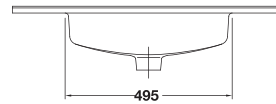

* Precios PVP sin IVA

Smile

Moderno y sensual

- Mueble disponible en 3 medidas:
59 x 45,5 x 50,5 cm.
79 x 45,5 x 50,5 cm.
89 x 45,5 x 50,5 cm.
- Instalación mural
- Frente lacado blanco brillo
- Amplios cajones exteriores
- PVP: Desde 313€*

* Precios PVP sin IVA

De líneas armoniosas y sensuales el mueble Smile transmite elegancia y sofisticación al cuarto de baño. El lavabo Smile, extremadamente amplio y funcional, tiene un perfil extraplano que refuerza la elegancia y sutileza del conjunto.

Smile

10054 Lavabo Smile de 60 x 46 cm. Con rebosadero.
Lavabo para combinar con mueble Smile. Altura borde 1,5 cm.

10056 Lavabo Smile de 80,5 x 46 cm. Con rebosadero.
Lavabo para combinar con mueble Smile. Altura borde 1,5 cm.

10058 Lavabo Smile de 90 x 46 cm. Con rebosadero.
Lavabo para combinar con mueble Smile. Altura borde 1,5 cm.

Muebles

Planos técnicos y referencias de producto

Smile

38355 Mueble Smile de 59 x 45,5 cm. / **10054** Lavabo Smile 60 x 46 cm.
38356 Mueble Smile de 79 x 45,5 cm. / **10056** Lavabo Smile 80,5 x 46 cm.
38357 Mueble Smile de 89 x 45,5 cm. / **10058** Lavabo Smile 90 x 46 cm..