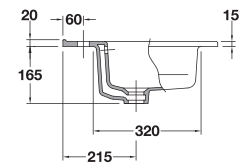

Smile

Elegante y funcional.
El lavabo Smile posee
un perfil extraplano
que refuerza su armonía
y sutileza

- Lavabo disponible en 3 medidas:
60 x 46 cm.
80 x 46 cm.
90 x 46 cm.
- Altura del borde: 1,5 cm.
- Instalación sobre-mueble
- PVP: Desde 76€*

* Precios PVP sin IVA

Smile

Moderno y sensual

- Mueble disponible en 3 medidas:
59 x 45,5 x 50,5 cm.
79 x 45,5 x 50,5 cm.
89 x 45,5 x 50,5 cm.
- Instalación mural
- Frente lacado blanco brillo
- Amplios cajones exteriores
- PVP: Desde 313€*

Smile

10054 Lavabo Smile de 60 x 46 cm. Con rebosadero.
Lavabo para combinar con mueble Smile. Altura borde 1,5 cm.

10056 Lavabo Smile de 80,5 x 46 cm. Con rebosadero.
Lavabo para combinar con mueble Smile. Altura borde 1,5 cm.

10058 Lavabo Smile de 90 x 46 cm. Con rebosadero.
Lavabo para combinar con mueble Smile. Altura borde 1,5 cm.

Muebles

Planos técnicos y referencias de producto

Smile

38355 Mueble Smile de 59 x 45,5 cm. / **10054** Lavabo Smile 60 x 46 cm.
38356 Mueble Smile de 79 x 45,5 cm. / **10056** Lavabo Smile 80,5 x 46 cm.
38357 Mueble Smile de 89 x 45,5 cm. / **10058** Lavabo Smile 90 x 46 cm..