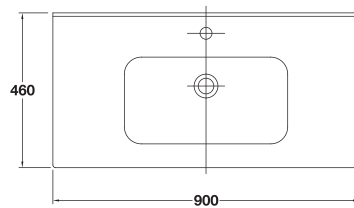

Smile

Elegante y funcional.
El lavabo Smile posee
un perfil extraplano
que refuerza su armonía
y sutileza

- Lavabo disponible en 3 medidas:
60 x 46 cm.
80 x 46 cm.
90 x 46 cm.
- Altura del borde: 1,5 cm.
- Instalación sobre-mueble
- PVP: Desde 76€*

* Precios PVP sin IVA

Smile

Moderno y sensual

- Mueble disponible en 3 medidas:
59 x 45,5 x 50,5 cm.
79 x 45,5 x 50,5 cm.
89 x 45,5 x 50,5 cm.
- Instalación mural
- Frente lacado blanco brillo
- Amplios cajones exteriores
- PVP: Desde 313€*

Smile

10054 Lavabo Smile de 60 x 46 cm. Con rebosadero.
Lavabo para combinar con mueble Smile. Altura borde 1,5 cm.

10056 Lavabo Smile de 80,5 x 46 cm. Con rebosadero.
Lavabo para combinar con mueble Smile. Altura borde 1,5 cm.

10058 Lavabo Smile de 90 x 46 cm. Con rebosadero.
Lavabo para combinar con mueble Smile. Altura borde 1,5 cm.

Muebles

Planos técnicos y referencias de producto

Smile

38355 Mueble Smile de 59 x 45,5 cm. / **10054** Lavabo Smile 60 x 46 cm.
38356 Mueble Smile de 79 x 45,5 cm. / **10056** Lavabo Smile 80,5 x 46 cm.
38357 Mueble Smile de 89 x 45,5 cm. / **10058** Lavabo Smile 90 x 46 cm..