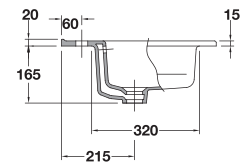

Smile

Elegante y funcional.
El lavabo Smile posee
un perfil extraplano
que refuerza su armonía
y sutileza

- Lavabo disponible en 3 medidas:
60 x 46 cm.
80 x 46 cm.
90 x 46 cm.
- Altura del borde: 1,5 cm.
- Instalación sobre-mueble
- PVP: Desde 76€*

* Precios PVP sin IVA

Smile

Moderno y sensual

- Mueble disponible en 3 medidas:
59 x 45,5 x 50,5 cm.
79 x 45,5 x 50,5 cm.
89 x 45,5 x 50,5 cm.
- Instalación mural
- Frente lacado blanco brillo
- Amplios cajones exteriores
- PVP: Desde 313€*

Smile

10054 Lavabo Smile de 60 x 46 cm. Con rebosadero.
Lavabo para combinar con mueble Smile. Altura borde 1,5 cm.

10056 Lavabo Smile de 80,5 x 46 cm. Con rebosadero.
Lavabo para combinar con mueble Smile. Altura borde 1,5 cm.

10058 Lavabo Smile de 90 x 46 cm. Con rebosadero.
Lavabo para combinar con mueble Smile. Altura borde 1,5 cm.

Muebles

Planos técnicos y referencias de producto

Smile

38355 Mueble Smile de 59 x 45,5 cm. / **10054** Lavabo Smile 60 x 46 cm.
38356 Mueble Smile de 79 x 45,5 cm. / **10056** Lavabo Smile 80,5 x 46 cm.
38357 Mueble Smile de 89 x 45,5 cm. / **10058** Lavabo Smile 90 x 46 cm..