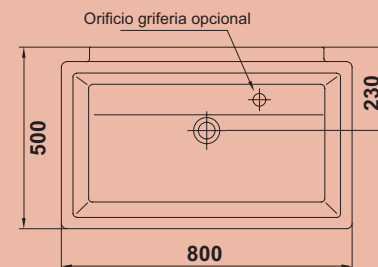

MINIMAL

gala **VIP**

Lavabo Minimal de 800 mm.
Lavabo Minimal de 800 mm.
 Minimal 800 mm. washbasin

Instalación: suspendido
Installation: suspendue
 Installation: wall-hung

dos opciones / deux options / two options :
con orificio para grifería interior
sin orificio para grifería mural
avec orifice pour robinetterie intérieure
sans orifice pour robinetterie murale
 with orifice for inner fittings
 without orifice for wall fitting.

LAVABOS ESPECIALES

lavabos spéciaux special washbasins

MINIMAL

gala **VIP**

Lavabo Minimal de 520 mm.
Lavabo Minimal de 520 mm.
Minimal 520 mm. washbasin

Instalación: sobre mueble rack Minimal ó encimera
Installation: à poser sur le meuble/rack Minimal
Installation: over counter or Minimal vanity unit/rack