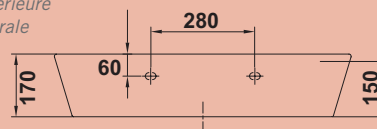

MINIMAL

gala **VIP**

Lavabo Minimal de 800 mm.
Lavabo Minimal de 800 mm.
 Minimal 800 mm. washbasin

Instalación: suspendido
Installation: suspendue
 Installation: wall-hung

dos opciones / deux options / two options :
con orificio para grifería interior
sin orificio para grifería mural
avec orifice pour robinetterie intérieure
sans orifice pour robinetterie murale
 with orifice for inner fittings
 without orifice for wall fitting.

LAVABOS ESPECIALES

lavabos spéciaux special washbasins

MINIMAL

gala **VIP**

Lavabo Minimal de 520 mm.
Lavabo Minimal de 520 mm.
Minimal 520 mm. washbasin

Instalación: sobre mueble rack Minimal ó encimera
Installation: à poser sur le meuble/rack Minimal
Installation: over counter or Minimal vanity unit/rack