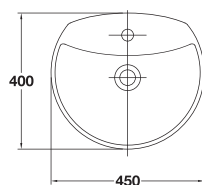

## Joy

Divertido por naturaleza.  
La media-luna de la cubeta confiere  
un look contemporáneo y dinámico

---

- Lavabo de 45 x 40 cm.
- Instalación sobre-encimera
- PVP: 137€\*

\* Precios PVP sin IVA

## Joy

**03060** Lavabo de sobre-encimera Joy de 40 x 45 cm. Con rebosadero y juego de fijación.  
Lavabo instalación sobre-encimera.

---