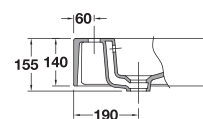

## Joy

Divertido por naturaleza.  
La media-luna de la cubeta confiere  
un look contemporáneo y dinámico

---

- Lavabo de 45 x 40 cm.
- Instalación sobre-encimera
- PVP: 137€\*

\* Precios PVP sin IVA

## Joy

**03060** Lavabo de sobre-encimera Joy de 40 x 45 cm. Con rebosadero y juego de fijación.  
Lavabo instalación sobre-encimera.

---