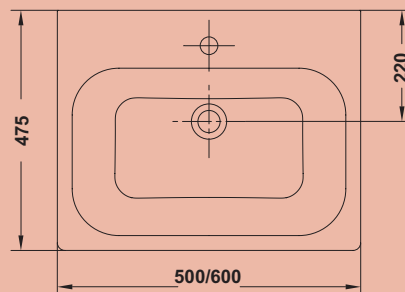

FLEX

gala **VIP**

Lavabo Flex (Bajo-encimera)
Vasque Flex (à encastrer par dessous)
 Flex wahbasin (Undercounter)

Instalación: bajo-encimera
Installation: à encastrer par dessous
 Installation: undercounter

LAVABOS ESPECIALES

lavabos spéciaux special washbasins

FLEX

Lavabo FLEX de 50 cm.
Lavabo FLEX 50 cm.
FLEX 50 cm.washbasin

gala **VIP**

Lavabo FLEX de 60 cm.
Lavabo FLEX 60 cm.
FLEX 60 cm.washbasin

Instalación: suspendido, sobre-encimera ó empotrado
Installation: Suspendue, à passer ou vasque
Installation: Wall-hung, overcounter or undercounter

1

2

3

4

FLEX 50/60 CM

1 Suspendido
Suspendue
Wall-hung

2 Sobre-encimera
À passer
Overcounter

3 Empotrado
Vasque
Countertop

FLEX BAJO-ENCIMERA

4 Lavabo Flex (bajo-encimera)
Vasque Flex (à encastrer par dessous)
Flex wahbasin (undercounter)

Instalación: bajo-encimera
Installation: à encastrer par dessous
Installation: undercounter