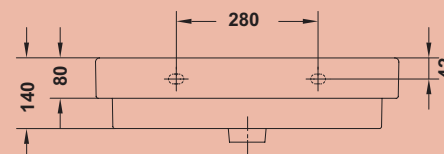

LAVABOS ESPECIALES

lavabos spéciaux special washbasins

FLEX

Lavabo FLEX de 50 cm.
Lavabo FLEX 50 cm.
FLEX 50 cm.washbasin

gala **VIP**

Lavabo FLEX de 60 cm.
Lavabo FLEX 60 cm.
FLEX 60 cm.washbasin

Instalación: suspendido, sobre-encimera ó empotrado
Installation: Suspendue, à passer ou vasque
Installation: Wall-hung, overcounter or undercounter

1

2

3

4

FLEX 50/60 CM

1 Suspendido
Suspendue
Wall-hung

2 Sobre-encimera
À passer
Overcounter

3 Empotrado
Vasque
Countertop

FLEX BAJO-ENCIMERA

4 Lavabo Flex (bajo-encimera)
Vasque Flex (à encastrer par dessous)
Flex wahbasin (undercounter)

Instalación: bajo-encimera
Installation: à encastrer par dessous
Installation: undercounter