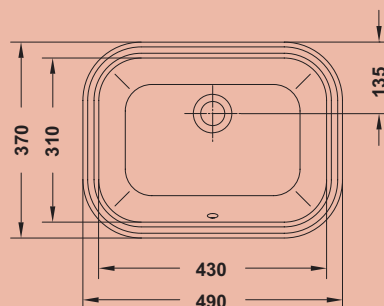

FLEX

gala **VIP**

Lavabo Flex (Bajo-encimera)
Vasque Flex (à encastrer par dessous)
 Flex wahbasin (Undercounter)

Instalación: bajo-encimera
Installation: à encastrer par dessous
 Installation: undercounter

LAVABOS ESPECIALES

lavabos spéciaux special washbasins

FLEX

Lavabo FLEX de 50 cm.
Lavabo FLEX 50 cm.
FLEX 50 cm.washbasin

gala **VIP**

Lavabo FLEX de 60 cm.
Lavabo FLEX 60 cm.
FLEX 60 cm.washbasin

Instalación: suspendido, sobre-encimera ó empotrado
Installation: Suspendue, à passer ou vasque
Installation: Wall-hung, overcounter or undercounter

1

2

3

4

FLEX 50/60 CM

1 Suspendido
Suspendue
Wall-hung

2 Sobre-encimera
À passer
Overcounter

3 Empotrado
Vasque
Countertop

FLEX BAJO-ENCIMERA

4 Lavabo Flex (bajo-encimera)
Vasque Flex (à encastrer par dessous)
Flex wahbasin (undercounter)

Instalación: bajo-encimera
Installation: à encastrer par dessous
Installation: undercounter