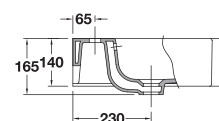

## Club

Modernidad con inspiración retro. Esquinas redondeadas y frontal en curva aportan funcionalidad

---

- Lavabo de 45 x 45 cm.
- Posibilidad de instalación sobre-encimera o mural
- PVP: 137€\*

\* Precios PVP sin IVA

## Club

**03040** Lavabo de sobre-encimera Club de 45 x 45 cm. Con rebosadero y juego de fijación.  
Lavabo instalación mural o sobre-encimera.

---