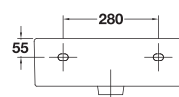

## Club

Modernidad con inspiración retro. Esquinas redondeadas y frontal en curva aportan funcionalidad

---

- Lavabo de 45 x 45 cm.
- Posibilidad de instalación sobre-encimera o mural
- PVP: 137€\*

\* Precios PVP sin IVA

## Club

**03040** Lavabo de sobre-encimera Club de 45 x 45 cm. Con rebosadero y juego de fijación.  
Lavabo instalación mural o sobre-encimera.

---