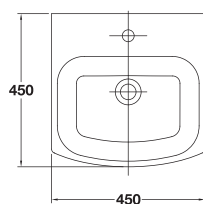

## Club

Modernidad con inspiración retro. Esquinas redondeadas y frontal en curva aportan funcionalidad

---

- Lavabo de 45 x 45 cm.
- Posibilidad de instalación sobre-encimera o mural
- PVP: 137€\*

\* Precios PVP sin IVA

## Club

**03040** Lavabo de sobre-encimera Club de 45 x 45 cm. Con rebosadero y juego de fijación.  
Lavabo instalación mural o sobre-encimera.

---