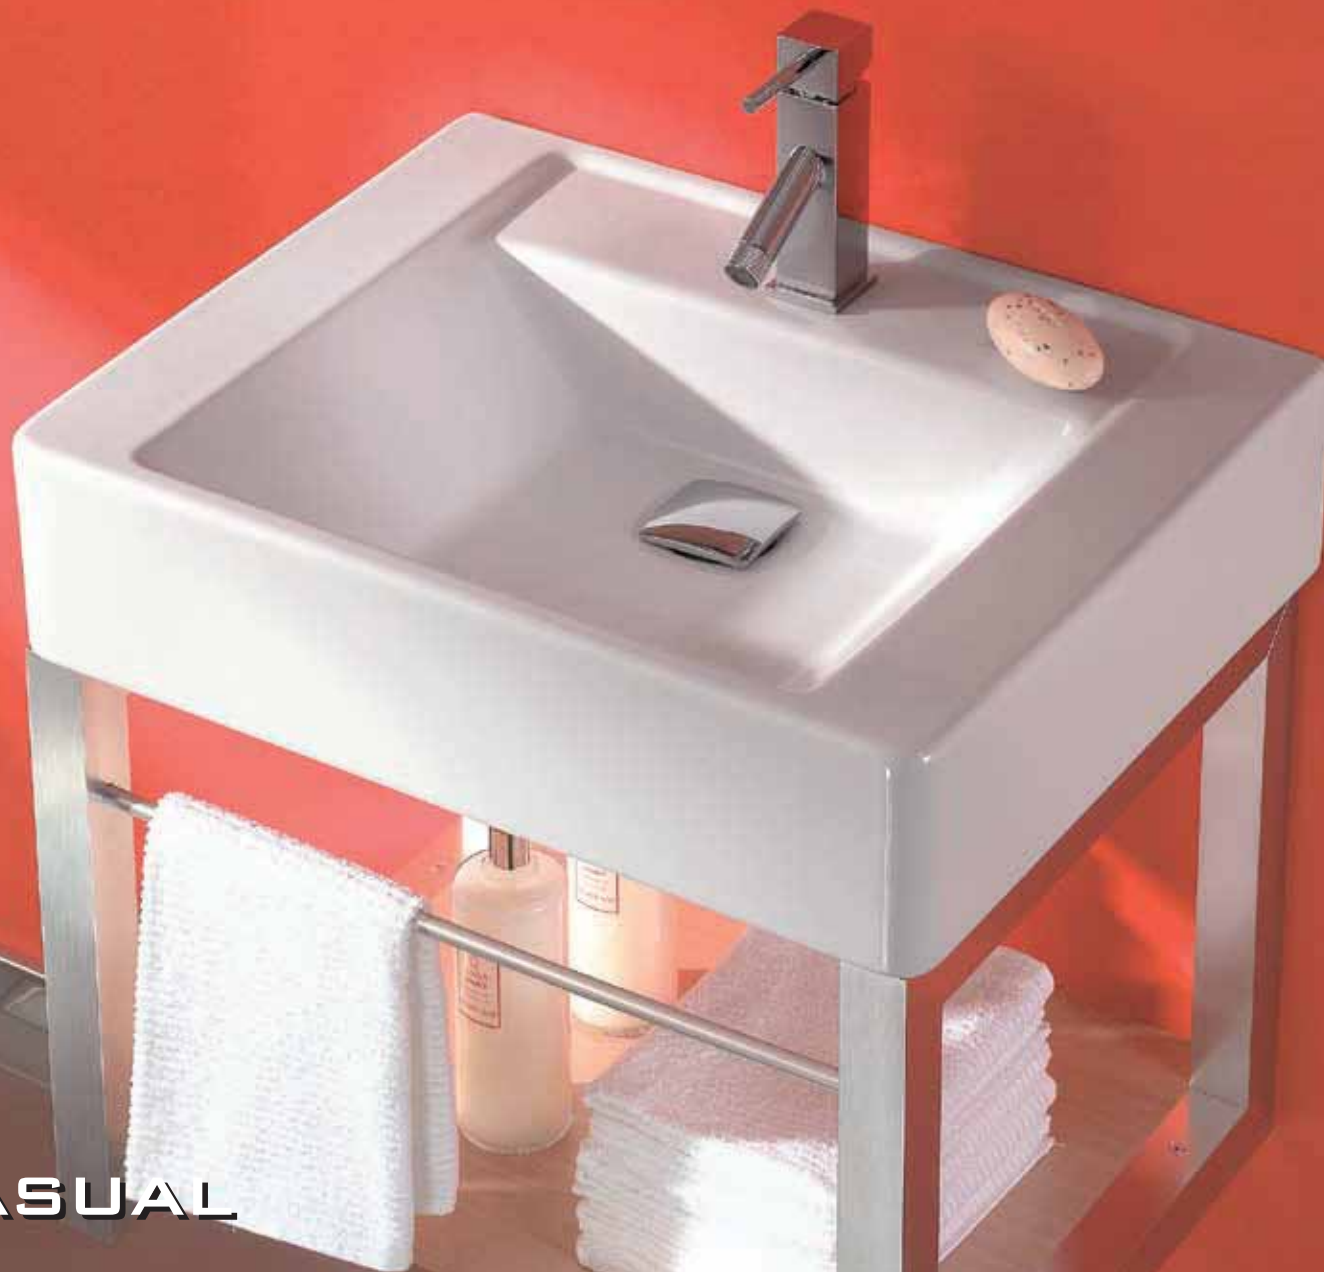

# LAVABOS ESPECIALES

*lavabos spéciaux* special washbasins

## CASUAL

gala **VIP**

**Lavabo Casual de 60 cm.**

*Lavabo Casual de 60 cm.*  
Casual 60 cm. washbasin

**Instalación: suspendido, sobre mueble/rack Cubo ó sobre-encimera**

*Installation: suspendue ou à passer sur le meuble/rack Cubo ou à passer*  
Installation: wall-hung, over Cubo vanity unit/rack or overcounter

**Lavabo Casual de 80 cm.**

*Lavabo Casual de 80 cm.*  
Casual 80 cm. washbasin