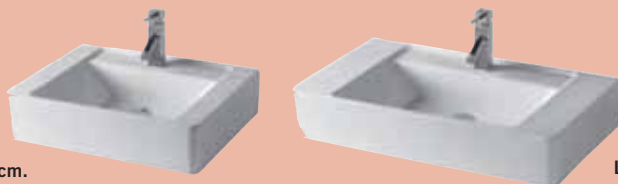

# LAVABOS ESPECIALES

*lavabos spéciaux* special washbasins

## CASUAL

gala **VIP**

**Lavabo Casual de 60 cm.**

*Lavabo Casual de 60 cm.*  
Casual 60 cm. washbasin

**Instalación: suspendido, sobre mueble/rack Cubo ó sobre-encimera**

*Installation: suspendue ou à passer sur le meuble/rack Cubo ou à passer*  
Installation: wall-hung, over Cubo vanity unit/rack or overcounter

**Lavabo Casual de 80 cm.**

*Lavabo Casual de 80 cm.*  
Casual 80 cm. washbasin