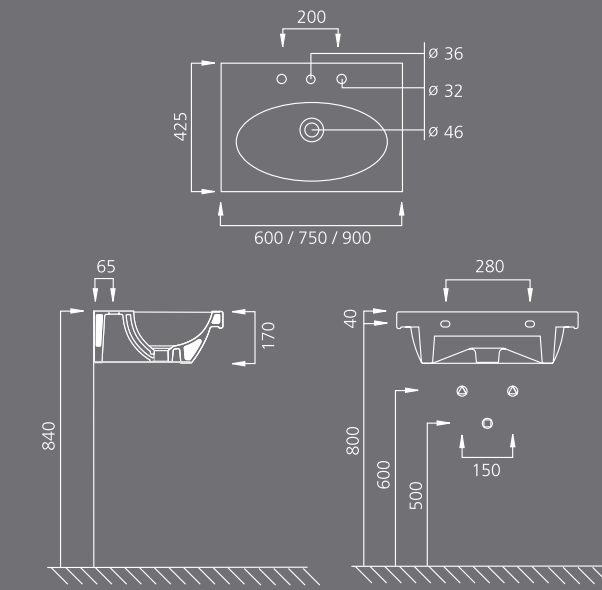

Geo

Panorama

Urban sin repisa