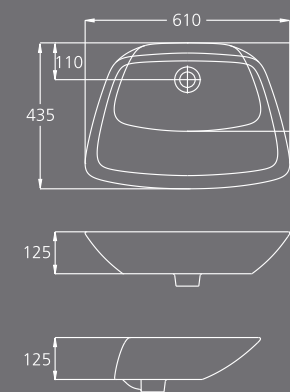

Mae

Urban sin repisa

Soft sin repisa

CADA
LAVABO
ES
UNA
IDEA,
EN
GALA.

CERAMICAS GALA, S.A.
Ctra. Madrid-Irún km. 244 . Apartado 293 . 09080 BURGOS
Tel. 947 47 41 00 . Fax. 947 47 41 03
www.gala.es
E-mail: general@gala.es