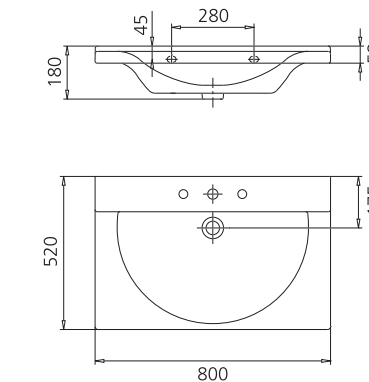

Urban sin repisa

Corner Bowl

Natural

Ø410

Ø220

Bowl

Corner Bowl

los