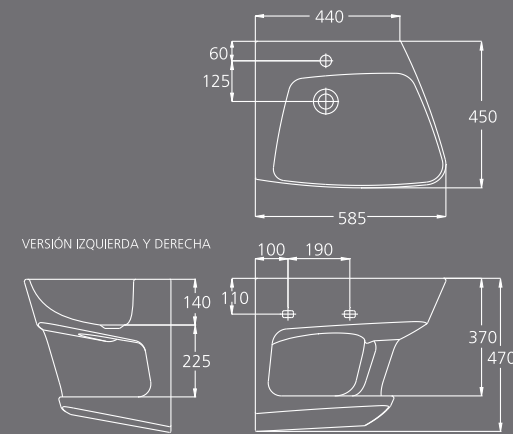

Urban sin repisa

Corner Bowl

Natural

Ø410

Ø220

Bowl

Corner Bowl

los