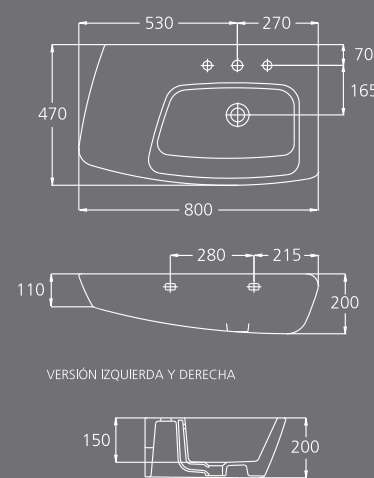

Urban sin repisa

Corner Bowl

Natural

Ø410

Ø220

Bowl

Corner Bowl

los

Flex

Urban sin repisa

Geo

Soft sin repisa

Casual

Minimal

CADA
LAVABO
ES
UNA
IDEA,
EN
GALA.

CERAMICAS GALA, S.A.
Ctra. Madrid-Irún km. 244 . Apartado 293 . 09080 BURGOS
Tel. 947 47 41 00 . Fax. 947 47 41 03
www.gala.es
E-mail: general@gala.es