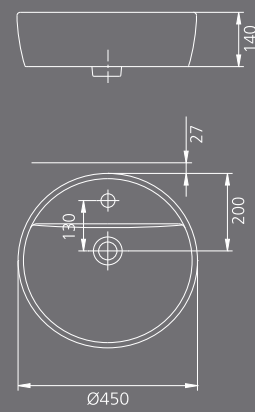

los

Urban sin repisa

Soft sin repisa

CADA
LAVABO
ES
UNA
IDEA,
EN
GALA.

CERAMICAS GALA, S.A.
Ctra. Madrid-Irún km. 244 . Apartado 293 . 09080 BURGOS
Tel. 947 47 41 00 . Fax. 947 47 41 03
www.gala.es
E-mail: general@gala.es