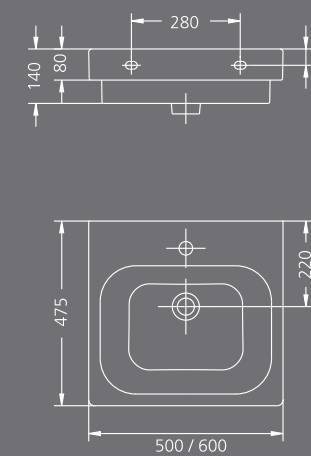

Urban sin repisa

Corner Bowl

Natural

Ø410

Ø220

Bowl

Corner Bowl

los

Flex

Urban sin repisa

Geo

Soft sin repisa

Casual

Minimal

CADA
LAVABO
ES
UNA
IDEA,
EN
GALA.

CERAMICAS GALA, S.A.
Ctra. Madrid-Irún km. 244 . Apartado 293 . 09080 BURGOS
Tel. 947 47 41 00 . Fax. 947 47 41 03
www.gala.es
E-mail: general@gala.es