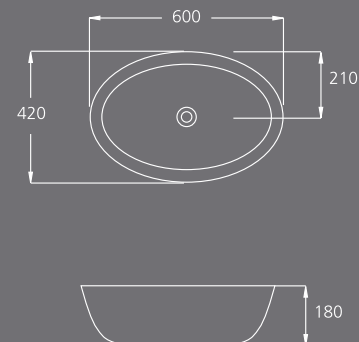

Urban sin repisa

Soft sin repisa

CADA
LAVABO
ES
UNA
IDEA,
EN
GALA.

CERAMICAS GALA, S.A.
Ctra. Madrid-Irún km. 244 . Apartado 293 . 09080 BURGOS
Tel. 947 47 41 00 . Fax. 947 47 41 03
www.gala.es
E-mail: general@gala.es