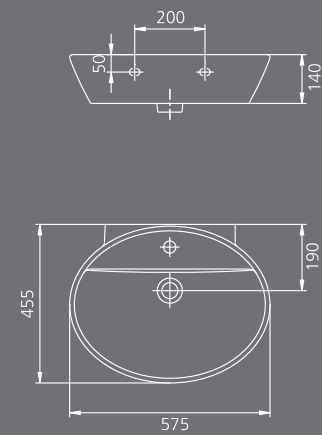

Panorama Oval

Soft con repisa