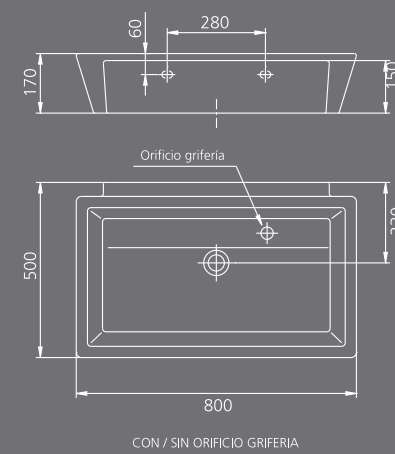

Flex

Urban sin repisa

Geo

Soft sin repisa

Casual

Minimal

CADA
LAVABO
ES
UNA
IDEA,
EN
GALA.

CERAMICAS GALA, S.A.
Ctra. Madrid-Irún km. 244 . Apartado 293 . 09080 BURGOS
Tel. 947 47 41 00 . Fax. 947 47 41 03
www.gala.es
E-mail: general@gala.es