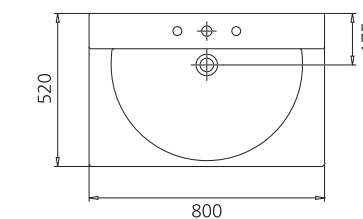

Urban sin repisa

Corner Bowl

Natural

Ø410

Ø220

Bowl

Corner Bowl

los