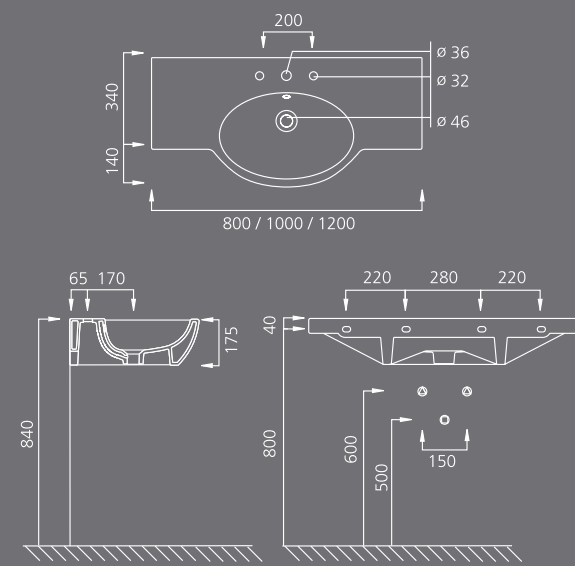

Soft sin repisa

Panorama Large