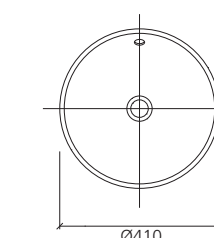

Urban sin repisa

Corner Bowl

Natural

Ø410

Ø220

Bowl

Corner Bowl

los