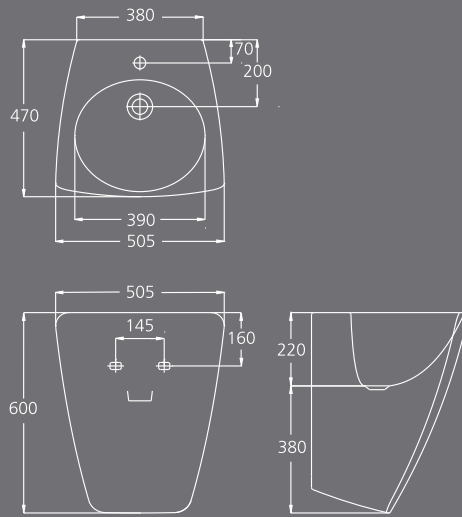

Urban sin repisa

Corner Bowl

Natural

Ø410

Ø220

Bowl

Corner Bowl

los

Flex

Urban sin repisa

Geo

Soft sin repisa

Casual

Minimal

CADA
LAVABO
ES
UNA
IDEA,
EN
GALA.

CERAMICAS GALA, S.A.
Ctra. Madrid-Irún km. 244 . Apartado 293 . 09080 BURGOS
Tel. 947 47 41 00 . Fax. 947 47 41 03
www.gala.es
E-mail: general@gala.es