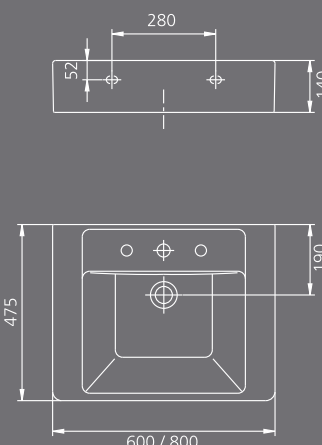

Flex

Urban sin repisa

Geo

Soft sin repisa

Casual

Minimal

CADA
LAVABO
ES
UNA
IDEA,
EN
GALA.

CERAMICAS GALA, S.A.
Ctra. Madrid-Irún km. 244 . Apartado 293 . 09080 BURGOS
Tel. 947 47 41 00 . Fax. 947 47 41 03
www.gala.es
E-mail: general@gala.es