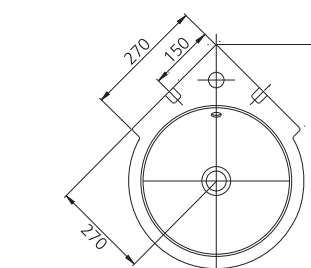

Urban sin repisa

Corner Bowl

Natural

Ø410

Ø220

Bowl

Corner Bowl

los