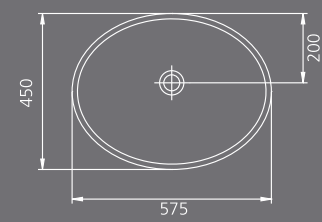

Urban sin repisa

Corner Bowl

Natural

Ø410

Ø220

Bowl

Corner Bowl

los

Flex

Urban sin repisa

Geo

Soft sin repisa

Casual

Minimal

CADA
LAVABO
ES
UNA
IDEA,
EN
GALA.

CERAMICAS GALA, S.A.
Ctra. Madrid-Irún km. 244 . Apartado 293 . 09080 BURGOS
Tel. 947 47 41 00 . Fax. 947 47 41 03
www.gala.es
E-mail: general@gala.es