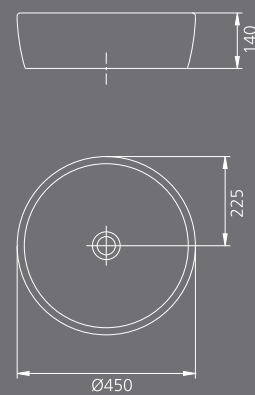

Urban sin repisa

Corner Bowl

Natural

Ø410

Ø220

Bowl

Corner Bowl

los

Flex

Urban sin repisa

Geo

Soft sin repisa

Casual

Minimal

CADA
LAVABO
ES
UNA
IDEA,
EN
GALA.

CERAMICAS GALA, S.A.
Ctra. Madrid-Irún km. 244 . Apartado 293 . 09080 BURGOS
Tel. 947 47 41 00 . Fax. 947 47 41 03
www.gala.es
E-mail: general@gala.es