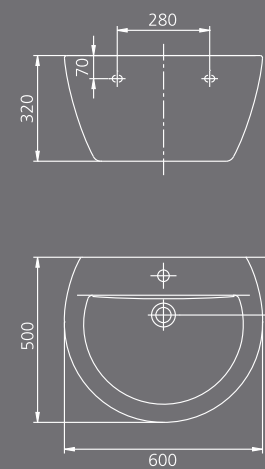

Panorama Large

Elegance