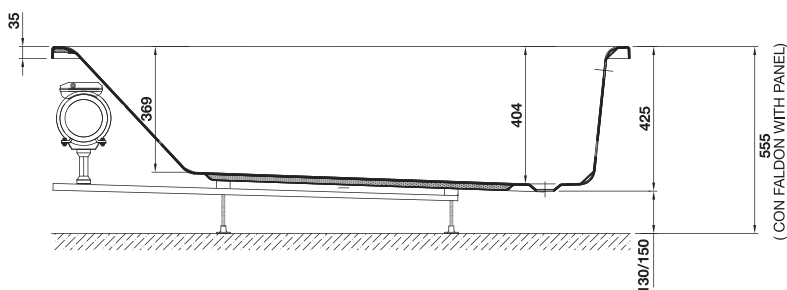

- Ubicación pulsador de hidromasaje que facilita la instalación de la mampara
- PVP bañera simple desde 145€*
- PVP bañera con hidromasaje desde 788€*

Medidas

160 x 70 cm. / 170 x 70 cm. / 170 x 75 cm.

* Precios PVP sin IVA

MASAJE TOUCH DORSAL

Masaje integral:
espalda, piernas, pies
Incorpora reposacabezas

CONFORT

Las bañeras Laguna presentan un declive suave para mayor confort de la espalda

Bañeras

Planos técnicos y referencias de producto

Laguna

	L	A	B	C	D
1600 x 700	1600	700	1470	510	573
1700 x 700	1700	700	1570	510	574
1700 x 750	1700	750	1570	550	608

Emotive Touch

Emotive Touch Dorsal

64740

Laguna 160 x 70 cm. sin bastidor y sin desagüe.