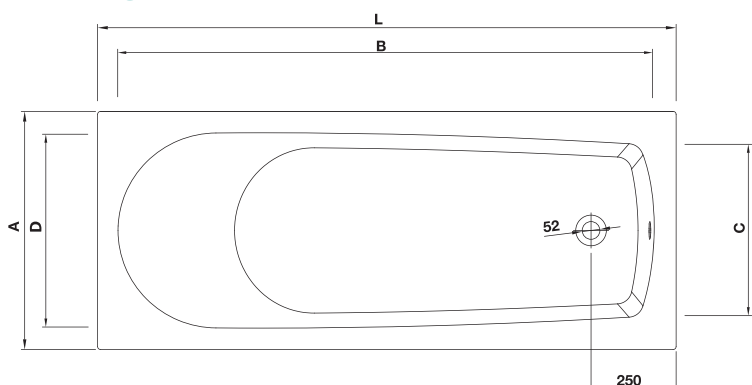

- Ubicación pulsador de hidromasaje que facilita la instalación de la mampara
- PVP bañera simple desde 145€*
- PVP bañera con hidromasaje desde 788€*

Medidas

160 x 70 cm. / 170 x 70 cm. / 170 x 75 cm.

* Precios PVP sin IVA

MASAJE TOUCH DORSAL

Masaje integral:
espalda, piernas, pies
Incorpora reposacabezas

CONFORT

Las bañeras Laguna presentan un declive suave para mayor confort de la espalda

Bañeras

Planos técnicos y referencias de producto

Laguna

	L	A	B	C	D
1600 x 700	1600	700	1470	510	573
1700 x 700	1700	700	1570	510	574
1700 x 750	1700	750	1570	550	608

Emotive Touch

Emotive Touch Dorsal

64740

Laguna 160 x 70 cm. sin bastidor y sin desagüe.

64760

Laguna 170 x 70 cm. sin bastidor y sin desagüe.

64780

Laguna 170 x 75 cm. sin bastidor y sin desagüe.

69863

Faldón frontal Laguna de 160 x 50 cm. de altura.

69862

Faldón frontal Laguna de 170 x 50 cm. de altura.