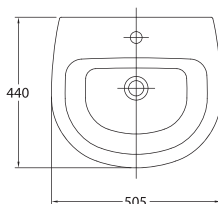

## Jazz

**28020** Lavabo Jazz de 62 x 48,5 cm. Con rebosadero y juego de fijación.  
Válido para mural, pedestal, semipedestal o sobre-encimera.

**28020** Lavabo Jazz de 62 x 48,5 cm. Con rebosadero y juego de fijación.  
Válido para mural, pedestal, semipedestal o sobre-encimera.

**28030** Lavabo Jazz de 57 x 48,5 cm. Con rebosadero y juego de fijación.  
Válido para mural, pedestal, semipedestal o sobre-encimera.

**28030** Lavabo Jazz de 57 x 48,5 cm. Con rebosadero y juego de fijación.  
Válido para mural, pedestal, semipedestal o sobre-encimera.  
**28432** Semipedestal con juego de fijación.

**28030** Lavabo Jazz de 57 x 48,5 cm. Con rebosadero y juego de fijación.  
Válido para mural, pedestal, semipedestal o sobre-encimera.  
**28430** Pedestal.

## Jazz

**28050** Lavabo Jazz de 40 x 35 cm. Con rebosadero y juego de fijación. Válido para mural o sobre-encimera.

**28040** Lavabo Jazz de 50,5 x 44 cm. Con rebosadero y juego de fijación. Válido para mural, semipedestal o sobre-encimera.