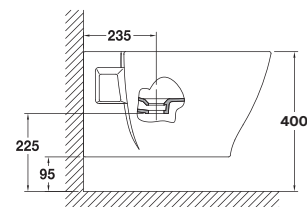

**28040** Lavabo Jazz de 50,5 x 44 cm. Con rebosadero y juego de fijación. Válido para mural, semipedestal o sobre-encimera.  
**28432** Semipedestal con juego de fijación.

**28060** Lavabo Jazz de encimera de 58,5 x 49,5 cm. Con rebosadero.

**28120** Inodoro Jazz de 65 x 36 cm. Con salida dual y juego de anclaje.

**28544** Tanque bajo con tapa mecanismo de doble pulsador y alimentación lateral superior.

**28120** Inodoro Jazz de 65 x 36 cm. Con salida dual y juego de anclaje.

**28540** Tanque bajo con tapa mecanismo de doble pulsador y alimentación inferior izquierda.

**28172** Inodoro suspendido Jazz de 54,5 x 36 cm. salida horizontal.

**51230** Asiento fijo. Bisagras cromadas.

## Jazz

**28360** Bidé BTW de 54,5 x 36 cm. con juego de anclaje.

**28362** Bidé suspendido Jazz de 54,5 x 36 cm.