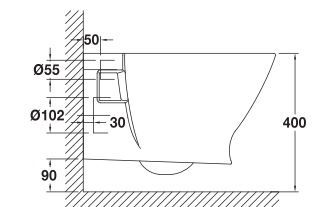

28172 Inodoro suspendido Jazz de 54,5 x 36 cm. salida horizontal.

51230 Asiento fijo. Bisagras cromadas.

51231 Asiento con caída amortiguada. Bisagras cromadas.