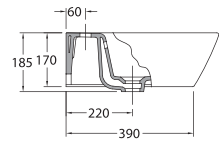

## Jazz

**28020** Lavabo Jazz de 62 x 48,5 cm. Con rebosadero y juego de fijación.  
Válido para mural, pedestal, semipedestal o sobre-encimera.

**28020** Lavabo Jazz de 62 x 48,5 cm. Con rebosadero y juego de fijación.  
Válido para mural, pedestal, semipedestal o sobre-encimera.

**28432** Semipedestal con juego de fijación.

**28020** Lavabo Jazz de 62 x 48,5 cm. Con rebosadero y juego de fijación.  
Válido para mural, pedestal, semipedestal o sobre-encimera.

**28430** Pedestal.

**28030** Lavabo Jazz de 57 x 48,5 cm. Con rebosadero y juego de fijación.  
Válido para mural, pedestal, semipedestal o sobre-encimera.

**28030** Lavabo Jazz de 57 x 48,5 cm. Con rebosadero y juego de fijación.  
Válido para mural, pedestal, semipedestal o sobre-encimera.  
**28432** Semipedestal con juego de fijación.