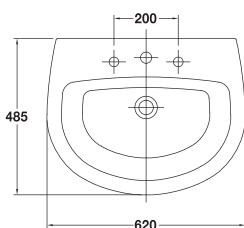

## Jazz

**28020** Lavabo Jazz de 62 x 48,5 cm. Con rebosadero y juego de fijación.  
Válido para mural, pedestal, semipedestal o sobre-encimera.

**28020** Lavabo Jazz de 62 x 48,5 cm. Con rebosadero y juego de fijación.  
Válido para mural, pedestal, semipedestal o sobre-encimera.

**28432** Semipedestal con juego de fijación.

**28020** Lavabo Jazz de 62 x 48,5 cm. Con rebosadero y juego de fijación.  
Válido para mural, pedestal, semipedestal o sobre-encimera.

**28430** Pedestal.

**28030** Lavabo Jazz de 57 x 48,5 cm. Con rebosadero y juego de fijación.  
Válido para mural, pedestal, semipedestal o sobre-encimera.

**28030** Lavabo Jazz de 57 x 48,5 cm. Con rebosadero y juego de fijación.  
Válido para mural, pedestal, semipedestal o sobre-encimera.  
**28432** Semipedestal con juego de fijación.

**28030** Lavabo Jazz de 57 x 48,5 cm. Con rebosadero y juego de fijación.  
Válido para mural, pedestal, semipedestal o sobre-encimera.  
**28430** Pedestal.