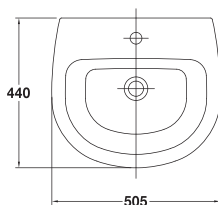

**28030** Lavabo Jazz de 57 x 48,5 cm. Con rebosadero y juego de fijación.  
Válido para mural, pedestal, semipedestal o sobre-encimera.

**28030** Lavabo Jazz de 57 x 48,5 cm. Con rebosadero y juego de fijación.  
Válido para mural, pedestal, semipedestal o sobre-encimera.  
**28432** Semipedestal con juego de fijación.

**28030** Lavabo Jazz de 57 x 48,5 cm. Con rebosadero y juego de fijación.  
Válido para mural, pedestal, semipedestal o sobre-encimera.  
**28430** Pedestal.

## Jazz

**28050** Lavabo Jazz de 40 x 35 cm. Con rebosadero y juego de fijación. Válido para mural o sobre-encimera.

**28040** Lavabo Jazz de 50,5 x 44 cm. Con rebosadero y juego de fijación. Válido para mural, semipedestal o sobre-encimera.

**28040** Lavabo Jazz de 50,5 x 44 cm. Con rebosadero y juego de fijación. Válido para mural, semipedestal o sobre-encimera.  
**28432** Semipedestal con juego de fijación.

**28060** Lavabo Jazz de encimera de 58,5 x 49,5 cm. Con rebosadero.