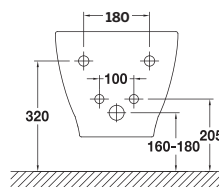

**28040** Lavabo Jazz de 50,5 x 44 cm. Con rebosadero y juego de fijación. Válido para mural, semipedestal o sobre-encimera.  
**28432** Semipedestal con juego de fijación.

**28060** Lavabo Jazz de encimera de 58,5 x 49,5 cm. Con rebosadero.

**28540** Tanque bajo con tapa mecanismo de doble pulsador y alimentación inferior izquierda.

**28172** Inodoro suspendido Jazz de 54,5 x 36 cm. salida horizontal.

**51230** Asiento fijo. Bisagras cromadas.

## Jazz

**28360** Bidé BTW de 54,5 x 36 cm. con juego de anclaje.

**28362** Bidé suspendido Jazz de 54,5 x 36 cm.