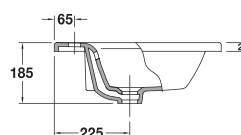

**28030** Lavabo Jazz de 57 x 48,5 cm. Con rebosadero y juego de fijación.  
Válido para mural, pedestal, semipedestal o sobre-encimera.  
**28430** Pedestal.

## Jazz

**28050** Lavabo Jazz de 40 x 35 cm. Con rebosadero y juego de fijación. Válido para mural o sobre-encimera.

**28040** Lavabo Jazz de 50,5 x 44 cm. Con rebosadero y juego de fijación. Válido para mural, semipedestal o sobre-encimera.

**28040** Lavabo Jazz de 50,5 x 44 cm. Con rebosadero y juego de fijación. Válido para mural, semipedestal o sobre-encimera.  
**28432** Semipedestal con juego de fijación.

**28060** Lavabo Jazz de encimera de 58,5 x 49,5 cm. Con rebosadero.

**28120** Inodoro Jazz de 65 x 36 cm. Con salida dual y juego de anclaje.

**28544** Tanque bajo con tapa mecanismo de doble pulsador y alimentación lateral superior.

**28120** Inodoro Jazz de 65 x 36 cm. Con salida dual y juego de anclaje.