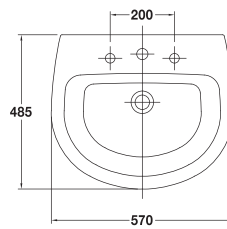

## Jazz

**28020** Lavabo Jazz de 62 x 48,5 cm. Con rebosadero y juego de fijación.  
Válido para mural, pedestal, semipedestal o sobre-encimera.

**28020** Lavabo Jazz de 62 x 48,5 cm. Con rebosadero y juego de fijación.  
Válido para mural, pedestal, semipedestal o sobre-encimera.

**28432** Semipedestal con juego de fijación.

**28020** Lavabo Jazz de 62 x 48,5 cm. Con rebosadero y juego de fijación.  
Válido para mural, pedestal, semipedestal o sobre-encimera.

**28430** Pedestal.

**28030** Lavabo Jazz de 57 x 48,5 cm. Con rebosadero y juego de fijación.  
Válido para mural, pedestal, semipedestal o sobre-encimera.

**28030** Lavabo Jazz de 57 x 48,5 cm. Con rebosadero y juego de fijación.  
Válido para mural, pedestal, semipedestal o sobre-encimera.  
**28432** Semipedestal con juego de fijación.

**28030** Lavabo Jazz de 57 x 48,5 cm. Con rebosadero y juego de fijación.  
Válido para mural, pedestal, semipedestal o sobre-encimera.  
**28430** Pedestal.