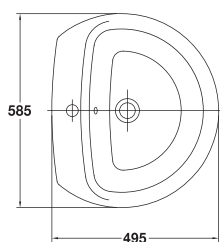

**28030** Lavabo Jazz de 57 x 48,5 cm. Con rebosadero y juego de fijación.  
Válido para mural, pedestal, semipedestal o sobre-encimera.

**28030** Lavabo Jazz de 57 x 48,5 cm. Con rebosadero y juego de fijación.  
Válido para mural, pedestal, semipedestal o sobre-encimera.  
**28432** Semipedestal con juego de fijación.

**28030** Lavabo Jazz de 57 x 48,5 cm. Con rebosadero y juego de fijación.  
Válido para mural, pedestal, semipedestal o sobre-encimera.  
**28430** Pedestal.

## Jazz

**28050** Lavabo Jazz de 40 x 35 cm. Con rebosadero y juego de fijación. Válido para mural o sobre-encimera.

**28040** Lavabo Jazz de 50,5 x 44 cm. Con rebosadero y juego de fijación. Válido para mural, semipedestal o sobre-encimera.

**28040** Lavabo Jazz de 50,5 x 44 cm. Con rebosadero y juego de fijación. Válido para mural, semipedestal o sobre-encimera.  
**28432** Semipedestal con juego de fijación.

**28060** Lavabo Jazz de encimera de 58,5 x 49,5 cm. Con rebosadero.