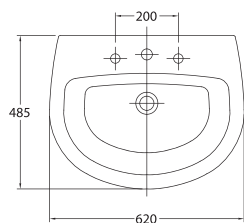

\* Precios PVP sin IVA

Sus características confieren a esta nueva serie de Gala un estilo moderno y original capaz de encuadrar estéticamente en la mayoría de espacios de baño.

- Inodoro de 65 x 36 cm. Salida dual
- Tanque con mecanismo de doble pulsador y dos opciones de alimentación (inferior y lateral). Descarga 3/6L.
- Asiento fijo con bisagras cromadas
- Asiento amortiguado con bisagras cromadas
- Bidé BTW de 54,5 x 36 cm.

- Lavabos disponibles:  
Lavamanos de 40 cm.  
Lavabos de 50, 57 y 62 cm.
- PVP Conjunto: Inodoro + Tanque (AI)+ Asiento simple: 218€\*
- PVP Bidé BTW: 69€\*

\* Precios PVP sin IVA

## Jazz

**28020** Lavabo Jazz de 62 x 48,5 cm. Con rebosadero y juego de fijación.  
Válido para mural, pedestal, semipedestal o sobre-encimera.

**28020** Lavabo Jazz de 62 x 48,5 cm. Con rebosadero y juego de fijación.  
Válido para mural, pedestal, semipedestal o sobre-encimera.

**28030** Lavabo Jazz de 57 x 48,5 cm. Con rebosadero y juego de fijación.  
Válido para mural, pedestal, semipedestal o sobre-encimera.

**28030** Lavabo Jazz de 57 x 48,5 cm. Con rebosadero y juego de fijación.  
Válido para mural, pedestal, semipedestal o sobre-encimera.  
**28432** Semipedestal con juego de fijación.