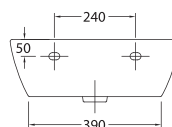

**28432** Semipedestal con juego de fijación.

**28020** Lavabo Jazz de 62 x 48,5 cm. Con rebosadero y juego de fijación.  
Válido para mural, pedestal, semipedestal o sobre-encimera.

**28430** Pedestal.

**28030** Lavabo Jazz de 57 x 48,5 cm. Con rebosadero y juego de fijación.  
Válido para mural, pedestal, semipedestal o sobre-encimera.

**28030** Lavabo Jazz de 57 x 48,5 cm. Con rebosadero y juego de fijación.  
Válido para mural, pedestal, semipedestal o sobre-encimera.  
**28432** Semipedestal con juego de fijación.

**28030** Lavabo Jazz de 57 x 48,5 cm. Con rebosadero y juego de fijación.  
Válido para mural, pedestal, semipedestal o sobre-encimera.  
**28430** Pedestal.

## Jazz

**28050** Lavabo Jazz de 40 x 35 cm. Con rebosadero y juego de fijación. Válido para mural o sobre-encimera.

**28040** Lavabo Jazz de 50,5 x 44 cm. Con rebosadero y juego de fijación. Válido para mural, semipedestal o sobre-encimera.