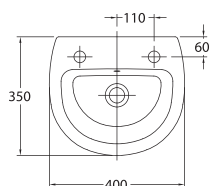

Colecciones de baño

Planos técnicos y referencias de producto

Jazz

28050 Lavabo Jazz de 40 x 35 cm. Con rebosadero y juego de fijación. Válido para mural o sobre-encimera.