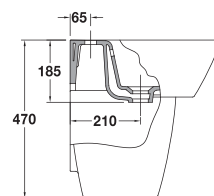

**28030** Lavabo Jazz de 57 x 48,5 cm. Con rebosadero y juego de fijación.  
Válido para mural, pedestal, semipedestal o sobre-encimera.

**28030** Lavabo Jazz de 57 x 48,5 cm. Con rebosadero y juego de fijación.  
Válido para mural, pedestal, semipedestal o sobre-encimera.  
**28432** Semipedestal con juego de fijación.

**28030** Lavabo Jazz de 57 x 48,5 cm. Con rebosadero y juego de fijación.  
Válido para mural, pedestal, semipedestal o sobre-encimera.  
**28430** Pedestal.

## Jazz

**28050** Lavabo Jazz de 40 x 35 cm. Con rebosadero y juego de fijación. Válido para mural o sobre-encimera.

**28040** Lavabo Jazz de 50,5 x 44 cm. Con rebosadero y juego de fijación. Válido para mural, semipedestal o sobre-encimera.

**28040** Lavabo Jazz de 50,5 x 44 cm. Con rebosadero y juego de fijación. Válido para mural, semipedestal o sobre-encimera.  
**28432** Semipedestal con juego de fijación.

**28060** Lavabo Jazz de encimera de 58,5 x 49,5 cm. Con rebosadero.