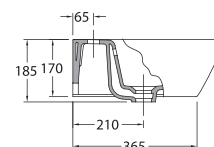

**28432** Semipedestal con juego de fijación.

**28020** Lavabo Jazz de 62 x 48,5 cm. Con rebosadero y juego de fijación.  
Válido para mural, pedestal, semipedestal o sobre-encimera.

**28430** Pedestal.

**28030** Lavabo Jazz de 57 x 48,5 cm. Con rebosadero y juego de fijación.  
Válido para mural, pedestal, semipedestal o sobre-encimera.

**28030** Lavabo Jazz de 57 x 48,5 cm. Con rebosadero y juego de fijación.  
Válido para mural, pedestal, semipedestal o sobre-encimera.  
**28432** Semipedestal con juego de fijación.

**28030** Lavabo Jazz de 57 x 48,5 cm. Con rebosadero y juego de fijación.  
Válido para mural, pedestal, semipedestal o sobre-encimera.  
**28430** Pedestal.

## Jazz

**28050** Lavabo Jazz de 40 x 35 cm. Con rebosadero y juego de fijación. Válido para mural o sobre-encimera.

**28040** Lavabo Jazz de 50,5 x 44 cm. Con rebosadero y juego de fijación. Válido para mural, semipedestal o sobre-encimera.