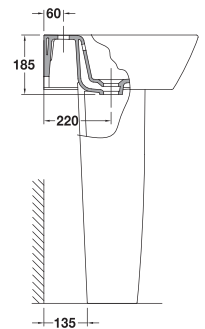

## Jazz

**28020** Lavabo Jazz de 62 x 48,5 cm. Con rebosadero y juego de fijación.  
Válido para mural, pedestal, semipedestal o sobre-encimera.

**28020** Lavabo Jazz de 62 x 48,5 cm. Con rebosadero y juego de fijación.  
Válido para mural, pedestal, semipedestal o sobre-encimera.

**28432** Semipedestal con juego de fijación.

**28020** Lavabo Jazz de 62 x 48,5 cm. Con rebosadero y juego de fijación.  
Válido para mural, pedestal, semipedestal o sobre-encimera.

**28430** Pedestal.

**28030** Lavabo Jazz de 57 x 48,5 cm. Con rebosadero y juego de fijación.  
Válido para mural, pedestal, semipedestal o sobre-encimera.

**28030** Lavabo Jazz de 57 x 48,5 cm. Con rebosadero y juego de fijación.  
Válido para mural, pedestal, semipedestal o sobre-encimera.  
**28432** Semipedestal con juego de fijación.

**28030** Lavabo Jazz de 57 x 48,5 cm. Con rebosadero y juego de fijación.  
Válido para mural, pedestal, semipedestal o sobre-encimera.  
**28430** Pedestal.