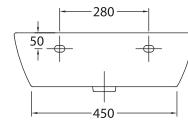

## Jazz

**28020** Lavabo Jazz de 62 x 48,5 cm. Con rebosadero y juego de fijación.  
Válido para mural, pedestal, semipedestal o sobre-encimera.

**28020** Lavabo Jazz de 62 x 48,5 cm. Con rebosadero y juego de fijación.  
Válido para mural, pedestal, semipedestal o sobre-encimera.

**28432** Semipedestal con juego de fijación.

**28020** Lavabo Jazz de 62 x 48,5 cm. Con rebosadero y juego de fijación.  
Válido para mural, pedestal, semipedestal o sobre-encimera.

**28430** Pedestal.

**28030** Lavabo Jazz de 57 x 48,5 cm. Con rebosadero y juego de fijación.  
Válido para mural, pedestal, semipedestal o sobre-encimera.

**28030** Lavabo Jazz de 57 x 48,5 cm. Con rebosadero y juego de fijación.  
Válido para mural, pedestal, semipedestal o sobre-encimera.  
**28432** Semipedestal con juego de fijación.