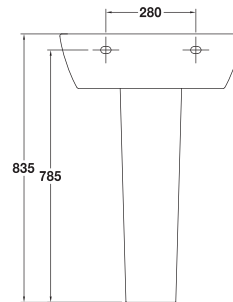

## Jazz

**28020** Lavabo Jazz de 62 x 48,5 cm. Con rebosadero y juego de fijación.  
Válido para mural, pedestal, semipedestal o sobre-encimera.

**28020** Lavabo Jazz de 62 x 48,5 cm. Con rebosadero y juego de fijación.  
Válido para mural, pedestal, semipedestal o sobre-encimera.

**28432** Semipedestal con juego de fijación.

**28020** Lavabo Jazz de 62 x 48,5 cm. Con rebosadero y juego de fijación.  
Válido para mural, pedestal, semipedestal o sobre-encimera.

**28430** Pedestal.

**28030** Lavabo Jazz de 57 x 48,5 cm. Con rebosadero y juego de fijación.  
Válido para mural, pedestal, semipedestal o sobre-encimera.

**28030** Lavabo Jazz de 57 x 48,5 cm. Con rebosadero y juego de fijación.  
Válido para mural, pedestal, semipedestal o sobre-encimera.  
**28432** Semipedestal con juego de fijación.

**28030** Lavabo Jazz de 57 x 48,5 cm. Con rebosadero y juego de fijación.  
Válido para mural, pedestal, semipedestal o sobre-encimera.  
**28430** Pedestal.