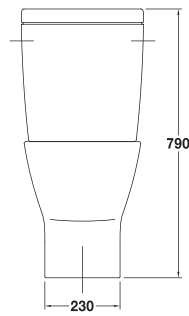

**28030** Lavabo Jazz de 57 x 48,5 cm. Con rebosadero y juego de fijación.  
Válido para mural, pedestal, semipedestal o sobre-encimera.  
**28430** Pedestal.

## Jazz

**28050** Lavabo Jazz de 40 x 35 cm. Con rebosadero y juego de fijación. Válido para mural o sobre-encimera.

**28040** Lavabo Jazz de 50,5 x 44 cm. Con rebosadero y juego de fijación. Válido para mural, semipedestal o sobre-encimera.

**28040** Lavabo Jazz de 50,5 x 44 cm. Con rebosadero y juego de fijación. Válido para mural, semipedestal o sobre-encimera.  
**28432** Semipedestal con juego de fijación.

**28060** Lavabo Jazz de encimera de 58,5 x 49,5 cm. Con rebosadero.

**28120** Inodoro Jazz de 65 x 36 cm. Con salida dual y juego de anclaje.

**28544** Tanque bajo con tapa mecanismo de doble pulsador y alimentación lateral superior.

**28120** Inodoro Jazz de 65 x 36 cm. Con salida dual y juego de anclaje.