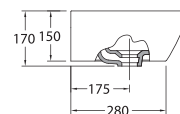

Colecciones de baño

Planos técnicos y referencias de producto

Jazz

28050 Lavabo Jazz de 40 x 35 cm. Con rebosadero y juego de fijación. Válido para mural o sobre-encimera.