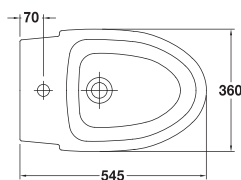

**28040** Lavabo Jazz de 50,5 x 44 cm. Con rebosadero y juego de fijación. Válido para mural, semipedestal o sobre-encimera.  
**28432** Semipedestal con juego de fijación.

**28060** Lavabo Jazz de encimera de 58,5 x 49,5 cm. Con rebosadero.

**28120** Inodoro Jazz de 65 x 36 cm. Con salida dual y juego de anclaje.

**28544** Tanque bajo con tapa mecanismo de doble pulsador y alimentación lateral superior.

**28120** Inodoro Jazz de 65 x 36 cm. Con salida dual y juego de anclaje.

**28540** Tanque bajo con tapa mecanismo de doble pulsador y alimentación inferior izquierda.

**28172** Inodoro suspendido Jazz de 54,5 x 36 cm. salida horizontal.

**51230** Asiento fijo. Bisagras cromadas.

## Jazz

**28360** Bidé BTW de 54,5 x 36 cm. con juego de anclaje.

**28362** Bidé suspendido Jazz de 54,5 x 36 cm.