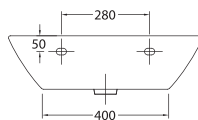

- Lavabos disponibles:  
Lavamanos de 40 cm.  
Lavabos de 50, 57 y 62 cm.
- PVP Conjunto: Inodoro + Tanque (AI)+ Asiento simple: 218€\*
- PVP Bidé BTW: 69€\*

\* Precios PVP sin IVA

## Jazz

**28020** Lavabo Jazz de 62 x 48,5 cm. Con rebosadero y juego de fijación.  
Válido para mural, pedestal, semipedestal o sobre-encimera.

**28020** Lavabo Jazz de 62 x 48,5 cm. Con rebosadero y juego de fijación.  
Válido para mural, pedestal, semipedestal o sobre-encimera.