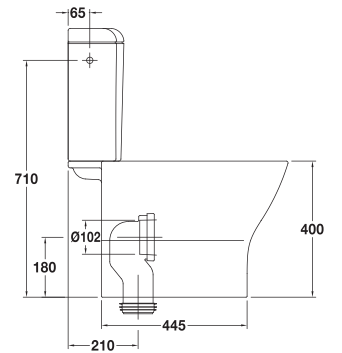

**28030** Lavabo Jazz de 57 x 48,5 cm. Con rebosadero y juego de fijación.  
Válido para mural, pedestal, semipedestal o sobre-encimera.  
**28430** Pedestal.

## Jazz

**28050** Lavabo Jazz de 40 x 35 cm. Con rebosadero y juego de fijación. Válido para mural o sobre-encimera.

**28040** Lavabo Jazz de 50,5 x 44 cm. Con rebosadero y juego de fijación. Válido para mural, semipedestal o sobre-encimera.

**28040** Lavabo Jazz de 50,5 x 44 cm. Con rebosadero y juego de fijación. Válido para mural, semipedestal o sobre-encimera.  
**28432** Semipedestal con juego de fijación.

**28060** Lavabo Jazz de encimera de 58,5 x 49,5 cm. Con rebosadero.

**28120** Inodoro Jazz de 65 x 36 cm. Con salida dual y juego de anclaje.

**28544** Tanque bajo con tapa mecanismo de doble pulsador y alimentación lateral superior.

**28120** Inodoro Jazz de 65 x 36 cm. Con salida dual y juego de anclaje.