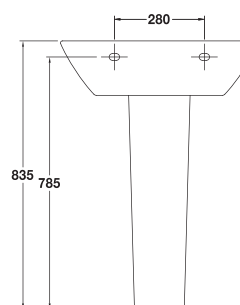

## Jazz

**28020** Lavabo Jazz de 62 x 48,5 cm. Con rebosadero y juego de fijación.  
Válido para mural, pedestal, semipedestal o sobre-encimera.

**28020** Lavabo Jazz de 62 x 48,5 cm. Con rebosadero y juego de fijación.  
Válido para mural, pedestal, semipedestal o sobre-encimera.

**28432** Semipedestal con juego de fijación.

**28020** Lavabo Jazz de 62 x 48,5 cm. Con rebosadero y juego de fijación.  
Válido para mural, pedestal, semipedestal o sobre-encimera.

**28430** Pedestal.

**28030** Lavabo Jazz de 57 x 48,5 cm. Con rebosadero y juego de fijación.  
Válido para mural, pedestal, semipedestal o sobre-encimera.

**28030** Lavabo Jazz de 57 x 48,5 cm. Con rebosadero y juego de fijación.  
Válido para mural, pedestal, semipedestal o sobre-encimera.  
**28432** Semipedestal con juego de fijación.

**28030** Lavabo Jazz de 57 x 48,5 cm. Con rebosadero y juego de fijación.  
Válido para mural, pedestal, semipedestal o sobre-encimera.  
**28430** Pedestal.