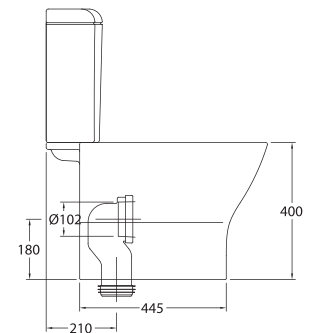

## Jazz

**28050** Lavabo Jazz de 40 x 35 cm. Con rebosadero y juego de fijación. Válido para mural o sobre-encimera.

**28040** Lavabo Jazz de 50,5 x 44 cm. Con rebosadero y juego de fijación. Válido para mural, semipedestal o sobre-encimera.

**28040** Lavabo Jazz de 50,5 x 44 cm. Con rebosadero y juego de fijación. Válido para mural, semipedestal o sobre-encimera.  
**28432** Semipedestal con juego de fijación.

**28060** Lavabo Jazz de encimera de 58,5 x 49,5 cm. Con rebosadero.

**28120** Inodoro Jazz de 65 x 36 cm. Con salida dual y juego de anclaje.

**28544** Tanque bajo con tapa mecanismo de doble pulsador y alimentación lateral superior.

**28120** Inodoro Jazz de 65 x 36 cm. Con salida dual y juego de anclaje.