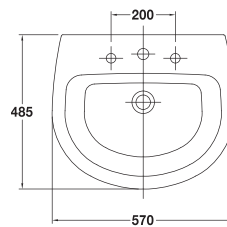

## Jazz

**28020** Lavabo Jazz de 62 x 48,5 cm. Con rebosadero y juego de fijación.  
Válido para mural, pedestal, semipedestal o sobre-encimera.

**28020** Lavabo Jazz de 62 x 48,5 cm. Con rebosadero y juego de fijación.  
Válido para mural, pedestal, semipedestal o sobre-encimera.

**28432** Semipedestal con juego de fijación.

**28020** Lavabo Jazz de 62 x 48,5 cm. Con rebosadero y juego de fijación.  
Válido para mural, pedestal, semipedestal o sobre-encimera.

**28430** Pedestal.

**28030** Lavabo Jazz de 57 x 48,5 cm. Con rebosadero y juego de fijación.  
Válido para mural, pedestal, semipedestal o sobre-encimera.

**28030** Lavabo Jazz de 57 x 48,5 cm. Con rebosadero y juego de fijación.  
Válido para mural, pedestal, semipedestal o sobre-encimera.  
**28432** Semipedestal con juego de fijación.

**28030** Lavabo Jazz de 57 x 48,5 cm. Con rebosadero y juego de fijación.  
Válido para mural, pedestal, semipedestal o sobre-encimera.  
**28430** Pedestal.