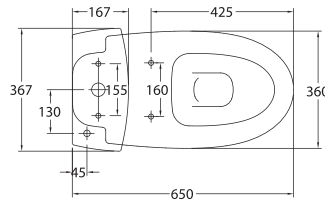

**28030** Lavabo Jazz de 57 x 48,5 cm. Con rebosadero y juego de fijación.  
Válido para mural, pedestal, semipedestal o sobre-encimera.  
**28430** Pedestal.

## Jazz

**28050** Lavabo Jazz de 40 x 35 cm. Con rebosadero y juego de fijación. Válido para mural o sobre-encimera.

**28040** Lavabo Jazz de 50,5 x 44 cm. Con rebosadero y juego de fijación. Válido para mural, semipedestal o sobre-encimera.

**28040** Lavabo Jazz de 50,5 x 44 cm. Con rebosadero y juego de fijación. Válido para mural, semipedestal o sobre-encimera.  
**28432** Semipedestal con juego de fijación.

**28060** Lavabo Jazz de encimera de 58,5 x 49,5 cm. Con rebosadero.

**28120** Inodoro Jazz de 65 x 36 cm. Con salida dual y juego de anclaje.

**28544** Tanque bajo con tapa mecanismo de doble pulsador y alimentación lateral superior.

**28120** Inodoro Jazz de 65 x 36 cm. Con salida dual y juego de anclaje.