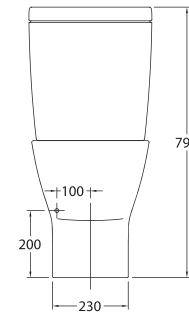

**28030** Lavabo Jazz de 57 x 48,5 cm. Con rebosadero y juego de fijación.  
Válido para mural, pedestal, semipedestal o sobre-encimera.  
**28430** Pedestal.

## Jazz

**28050** Lavabo Jazz de 40 x 35 cm. Con rebosadero y juego de fijación. Válido para mural o sobre-encimera.

**28040** Lavabo Jazz de 50,5 x 44 cm. Con rebosadero y juego de fijación. Válido para mural, semipedestal o sobre-encimera.

**28040** Lavabo Jazz de 50,5 x 44 cm. Con rebosadero y juego de fijación. Válido para mural, semipedestal o sobre-encimera.  
**28432** Semipedestal con juego de fijación.

**28060** Lavabo Jazz de encimera de 58,5 x 49,5 cm. Con rebosadero.

**28120** Inodoro Jazz de 65 x 36 cm. Con salida dual y juego de anclaje.

**28544** Tanque bajo con tapa mecanismo de doble pulsador y alimentación lateral superior.

**28120** Inodoro Jazz de 65 x 36 cm. Con salida dual y juego de anclaje.