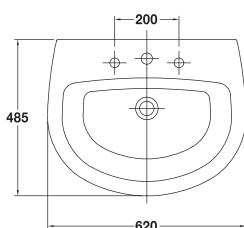

\* Precios PVP sin IVA

Sus características confieren a esta nueva serie de Gala un estilo moderno y original capaz de encuadrar estéticamente en la mayoría de espacios de baño.

- Inodoro de 65 x 36 cm. Salida dual
- Tanque con mecanismo de doble pulsador y dos opciones de alimentación (inferior y lateral). Descarga 3/6L.
- Asiento fijo con bisagras cromadas
- Asiento amortiguado con bisagras cromadas
- Bidé BTW de 54,5 x 36 cm.

- Lavabos disponibles:  
Lavamanos de 40 cm.  
Lavabos de 50, 57 y 62 cm.
- PVP Conjunto: Inodoro + Tanque (AI)+ Asiento simple: 218€\*
- PVP Bidé BTW: 69€\*

\* Precios PVP sin IVA

## Jazz

**28020** Lavabo Jazz de 62 x 48,5 cm. Con rebosadero y juego de fijación.  
Válido para mural, pedestal, semipedestal o sobre-encimera.

**28020** Lavabo Jazz de 62 x 48,5 cm. Con rebosadero y juego de fijación.  
Válido para mural, pedestal, semipedestal o sobre-encimera.

**28432** Semipedestal con juego de fijación.

**28020** Lavabo Jazz de 62 x 48,5 cm. Con rebosadero y juego de fijación.  
Válido para mural, pedestal, semipedestal o sobre-encimera.

**28430** Pedestal.