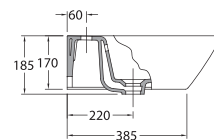

\* Precios PVP sin IVA

Sus características confieren a esta nueva serie de Gala un estilo moderno y original capaz de encuadrar estéticamente en la mayoría de espacios de baño.

- Inodoro de 65 x 36 cm. Salida dual
- Tanque con mecanismo de doble pulsador y dos opciones de alimentación (inferior y lateral). Descarga 3/6L.
- Asiento fijo con bisagras cromadas
- Asiento amortiguado con bisagras cromadas
- Bidé BTW de 54,5 x 36 cm.

- Lavabos disponibles:  
Lavamanos de 40 cm.  
Lavabos de 50, 57 y 62 cm.
- PVP Conjunto: Inodoro + Tanque (AI)+ Asiento simple: 218€\*
- PVP Bidé BTW: 69€\*

\* Precios PVP sin IVA

## Jazz

**28020** Lavabo Jazz de 62 x 48,5 cm. Con rebosadero y juego de fijación.  
Válido para mural, pedestal, semipedestal o sobre-encimera.

**28020** Lavabo Jazz de 62 x 48,5 cm. Con rebosadero y juego de fijación.  
Válido para mural, pedestal, semipedestal o sobre-encimera.