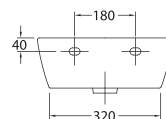

Colecciones de baño

Planos técnicos y referencias de producto

Jazz

28050 Lavabo Jazz de 40 x 35 cm. Con rebosadero y juego de fijación. Válido para mural o sobre-encimera.