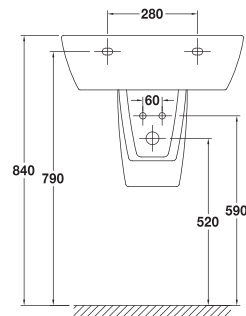

## Jazz

**28020** Lavabo Jazz de 62 x 48,5 cm. Con rebosadero y juego de fijación.  
Válido para mural, pedestal, semipedestal o sobre-encimera.

**28020** Lavabo Jazz de 62 x 48,5 cm. Con rebosadero y juego de fijación.  
Válido para mural, pedestal, semipedestal o sobre-encimera.

**28432** Semipedestal con juego de fijación.

**28020** Lavabo Jazz de 62 x 48,5 cm. Con rebosadero y juego de fijación.  
Válido para mural, pedestal, semipedestal o sobre-encimera.

**28430** Pedestal.

**28030** Lavabo Jazz de 57 x 48,5 cm. Con rebosadero y juego de fijación.  
Válido para mural, pedestal, semipedestal o sobre-encimera.

**28030** Lavabo Jazz de 57 x 48,5 cm. Con rebosadero y juego de fijación.  
Válido para mural, pedestal, semipedestal o sobre-encimera.  
**28432** Semipedestal con juego de fijación.

**28030** Lavabo Jazz de 57 x 48,5 cm. Con rebosadero y juego de fijación.  
Válido para mural, pedestal, semipedestal o sobre-encimera.  
**28430** Pedestal.