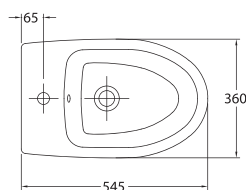

Colecciones de baño

Planos técnicos y referencias de producto

Jazz

28360 Bidé BTW de 54,5 x 36 cm. con juego de anclaje.