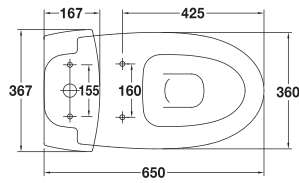

**28030** Lavabo Jazz de 57 x 48,5 cm. Con rebosadero y juego de fijación.  
Válido para mural, pedestal, semipedestal o sobre-encimera.

**28030** Lavabo Jazz de 57 x 48,5 cm. Con rebosadero y juego de fijación.  
Válido para mural, pedestal, semipedestal o sobre-encimera.  
**28432** Semipedestal con juego de fijación.

**28030** Lavabo Jazz de 57 x 48,5 cm. Con rebosadero y juego de fijación.  
Válido para mural, pedestal, semipedestal o sobre-encimera.  
**28430** Pedestal.

## Jazz

**28050** Lavabo Jazz de 40 x 35 cm. Con rebosadero y juego de fijación. Válido para mural o sobre-encimera.

**28040** Lavabo Jazz de 50,5 x 44 cm. Con rebosadero y juego de fijación. Válido para mural, semipedestal o sobre-encimera.

**28040** Lavabo Jazz de 50,5 x 44 cm. Con rebosadero y juego de fijación. Válido para mural, semipedestal o sobre-encimera.  
**28432** Semipedestal con juego de fijación.

**28060** Lavabo Jazz de encimera de 58,5 x 49,5 cm. Con rebosadero.