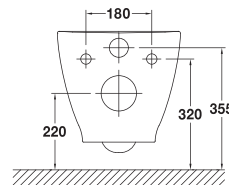

28172 Inodoro suspendido Jazz de 54,5 x 36 cm. salida horizontal.

51230 Asiento fijo. Bisagras cromadas.

51231 Asiento con caída amortiguada. Bisagras cromadas.