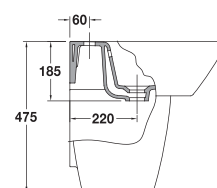

- Lavabos disponibles:  
Lavamanos de 40 cm.  
Lavabos de 50, 57 y 62 cm.
- PVP Conjunto: Inodoro + Tanque (AI)+ Asiento simple: 218€\*
- PVP Bidé BTW: 69€\*

\* Precios PVP sin IVA

## Jazz

**28020** Lavabo Jazz de 62 x 48,5 cm. Con rebosadero y juego de fijación.  
Válido para mural, pedestal, semipedestal o sobre-encimera.

**28020** Lavabo Jazz de 62 x 48,5 cm. Con rebosadero y juego de fijación.  
Válido para mural, pedestal, semipedestal o sobre-encimera.

**28432** Semipedestal con juego de fijación.

**28020** Lavabo Jazz de 62 x 48,5 cm. Con rebosadero y juego de fijación.  
Válido para mural, pedestal, semipedestal o sobre-encimera.

**28430** Pedestal.

**28030** Lavabo Jazz de 57 x 48,5 cm. Con rebosadero y juego de fijación.  
Válido para mural, pedestal, semipedestal o sobre-encimera.

**28030** Lavabo Jazz de 57 x 48,5 cm. Con rebosadero y juego de fijación.  
Válido para mural, pedestal, semipedestal o sobre-encimera.  
**28432** Semipedestal con juego de fijación.