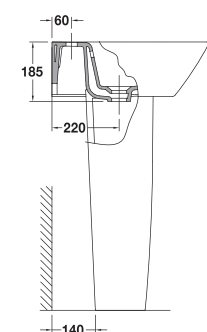

## Jazz

**28020** Lavabo Jazz de 62 x 48,5 cm. Con rebosadero y juego de fijación.  
Válido para mural, pedestal, semipedestal o sobre-encimera.

**28020** Lavabo Jazz de 62 x 48,5 cm. Con rebosadero y juego de fijación.  
Válido para mural, pedestal, semipedestal o sobre-encimera.

**28432** Semipedestal con juego de fijación.

**28020** Lavabo Jazz de 62 x 48,5 cm. Con rebosadero y juego de fijación.  
Válido para mural, pedestal, semipedestal o sobre-encimera.

**28430** Pedestal.

**28030** Lavabo Jazz de 57 x 48,5 cm. Con rebosadero y juego de fijación.  
Válido para mural, pedestal, semipedestal o sobre-encimera.

**28030** Lavabo Jazz de 57 x 48,5 cm. Con rebosadero y juego de fijación.  
Válido para mural, pedestal, semipedestal o sobre-encimera.  
**28432** Semipedestal con juego de fijación.

**28030** Lavabo Jazz de 57 x 48,5 cm. Con rebosadero y juego de fijación.  
Válido para mural, pedestal, semipedestal o sobre-encimera.  
**28430** Pedestal.