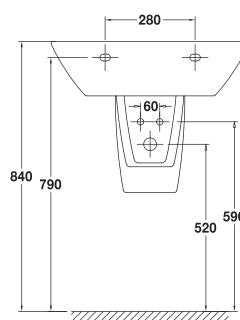

- Lavabos disponibles:  
Lavamanos de 40 cm.  
Lavabos de 50, 57 y 62 cm.
- PVP Conjunto: Inodoro + Tanque (AI)+ Asiento simple: 218€\*
- PVP Bidé BTW: 69€\*

\* Precios PVP sin IVA

## Jazz

**28020** Lavabo Jazz de 62 x 48,5 cm. Con rebosadero y juego de fijación.  
Válido para mural, pedestal, semipedestal o sobre-encimera.

**28020** Lavabo Jazz de 62 x 48,5 cm. Con rebosadero y juego de fijación.  
Válido para mural, pedestal, semipedestal o sobre-encimera.

**28432** Semipedestal con juego de fijación.

**28020** Lavabo Jazz de 62 x 48,5 cm. Con rebosadero y juego de fijación.  
Válido para mural, pedestal, semipedestal o sobre-encimera.

**28430** Pedestal.

**28030** Lavabo Jazz de 57 x 48,5 cm. Con rebosadero y juego de fijación.  
Válido para mural, pedestal, semipedestal o sobre-encimera.

**28030** Lavabo Jazz de 57 x 48,5 cm. Con rebosadero y juego de fijación.  
Válido para mural, pedestal, semipedestal o sobre-encimera.  
**28432** Semipedestal con juego de fijación.