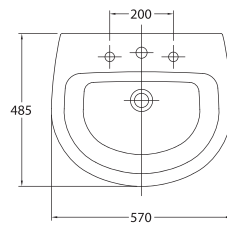

## Jazz

**28020** Lavabo Jazz de 62 x 48,5 cm. Con rebosadero y juego de fijación.  
Válido para mural, pedestal, semipedestal o sobre-encimera.

**28020** Lavabo Jazz de 62 x 48,5 cm. Con rebosadero y juego de fijación.  
Válido para mural, pedestal, semipedestal o sobre-encimera.

**28432** Semipedestal con juego de fijación.

**28020** Lavabo Jazz de 62 x 48,5 cm. Con rebosadero y juego de fijación.  
Válido para mural, pedestal, semipedestal o sobre-encimera.

**28430** Pedestal.

**28030** Lavabo Jazz de 57 x 48,5 cm. Con rebosadero y juego de fijación.  
Válido para mural, pedestal, semipedestal o sobre-encimera.

**28030** Lavabo Jazz de 57 x 48,5 cm. Con rebosadero y juego de fijación.  
Válido para mural, pedestal, semipedestal o sobre-encimera.  
**28432** Semipedestal con juego de fijación.

**28030** Lavabo Jazz de 57 x 48,5 cm. Con rebosadero y juego de fijación.  
Válido para mural, pedestal, semipedestal o sobre-encimera.  
**28430** Pedestal.