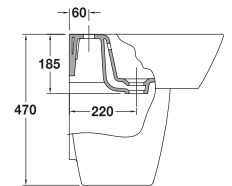

## Jazz

**28020** Lavabo Jazz de 62 x 48,5 cm. Con rebosadero y juego de fijación.  
Válido para mural, pedestal, semipedestal o sobre-encimera.

**28020** Lavabo Jazz de 62 x 48,5 cm. Con rebosadero y juego de fijación.  
Válido para mural, pedestal, semipedestal o sobre-encimera.

**28432** Semipedestal con juego de fijación.

**28020** Lavabo Jazz de 62 x 48,5 cm. Con rebosadero y juego de fijación.  
Válido para mural, pedestal, semipedestal o sobre-encimera.

**28430** Pedestal.

**28030** Lavabo Jazz de 57 x 48,5 cm. Con rebosadero y juego de fijación.  
Válido para mural, pedestal, semipedestal o sobre-encimera.

**28030** Lavabo Jazz de 57 x 48,5 cm. Con rebosadero y juego de fijación.  
Válido para mural, pedestal, semipedestal o sobre-encimera.  
**28432** Semipedestal con juego de fijación.

**28030** Lavabo Jazz de 57 x 48,5 cm. Con rebosadero y juego de fijación.  
Válido para mural, pedestal, semipedestal o sobre-encimera.  
**28430** Pedestal.