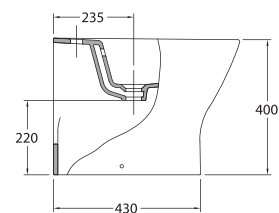

Colecciones de baño

Planos técnicos y referencias de producto

Jazz

28360 Bidé BTW de 54,5 x 36 cm. con juego de anclaje.