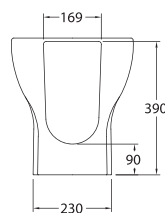

Colecciones de baño

Planos técnicos y referencias de producto

Jazz

28360 Bidé BTW de 54,5 x 36 cm. con juego de anclaje.