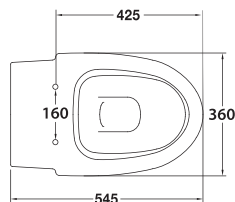

28172 Inodoro suspendido Jazz de 54,5 x 36 cm. salida horizontal.

51230 Asiento fijo. Bisagras cromadas.

51231 Asiento con caída amortiguada. Bisagras cromadas.