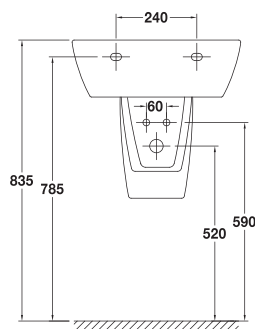

**28030** Lavabo Jazz de 57 x 48,5 cm. Con rebosadero y juego de fijación.  
Válido para mural, pedestal, semipedestal o sobre-encimera.

**28030** Lavabo Jazz de 57 x 48,5 cm. Con rebosadero y juego de fijación.  
Válido para mural, pedestal, semipedestal o sobre-encimera.  
**28432** Semipedestal con juego de fijación.

**28030** Lavabo Jazz de 57 x 48,5 cm. Con rebosadero y juego de fijación.  
Válido para mural, pedestal, semipedestal o sobre-encimera.  
**28430** Pedestal.

## Jazz

**28050** Lavabo Jazz de 40 x 35 cm. Con rebosadero y juego de fijación. Válido para mural o sobre-encimera.

**28040** Lavabo Jazz de 50,5 x 44 cm. Con rebosadero y juego de fijación. Válido para mural, semipedestal o sobre-encimera.

**28040** Lavabo Jazz de 50,5 x 44 cm. Con rebosadero y juego de fijación. Válido para mural, semipedestal o sobre-encimera.  
**28432** Semipedestal con juego de fijación.

**28060** Lavabo Jazz de encimera de 58,5 x 49,5 cm. Con rebosadero.