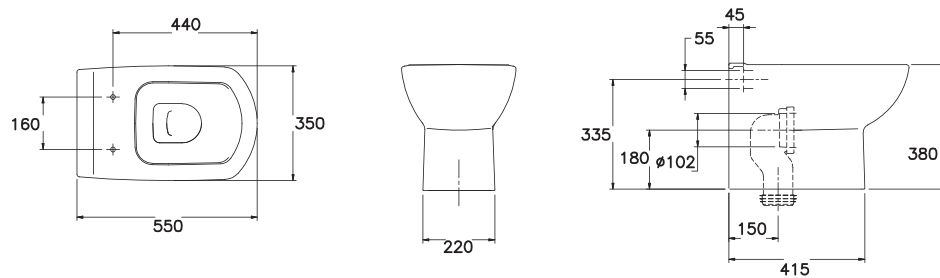

Smart

Soluciones prácticas con estilo propio: BTW pegado a la pared

- Inodoro BTW de 55 x 35 cm. Salida dual.
- Alimentación independiente mediante tanque alto, empotrado o fluxómetro
- Asiento disponible en tres versiones:
Fijo con bisagras de acero inoxidable
Amortiguado con bisagras cromadas
Extraíble con bisagras de acero inoxidable
- Bidé BTW de 56,5 x 35 cm.
- Tapa para bidé
- Lavabos disponibles:
Lavamanos de 45 cm.
Lavabos redondos de 55 y 60 cm.
Lavabo cuadrado de 60 cm.
- PVP Conjunto: Inodoro + Asiento simple: 144,5€*
- PVP Bidé BTW : 84€

* Precios PVP sin IVA

Colecciones de baño

Planos técnicos y referencias de producto

Smart

25140 Inodoro tanque alto Smart BTW 55 x 35 cm. Salida dual con juego de anclaje.