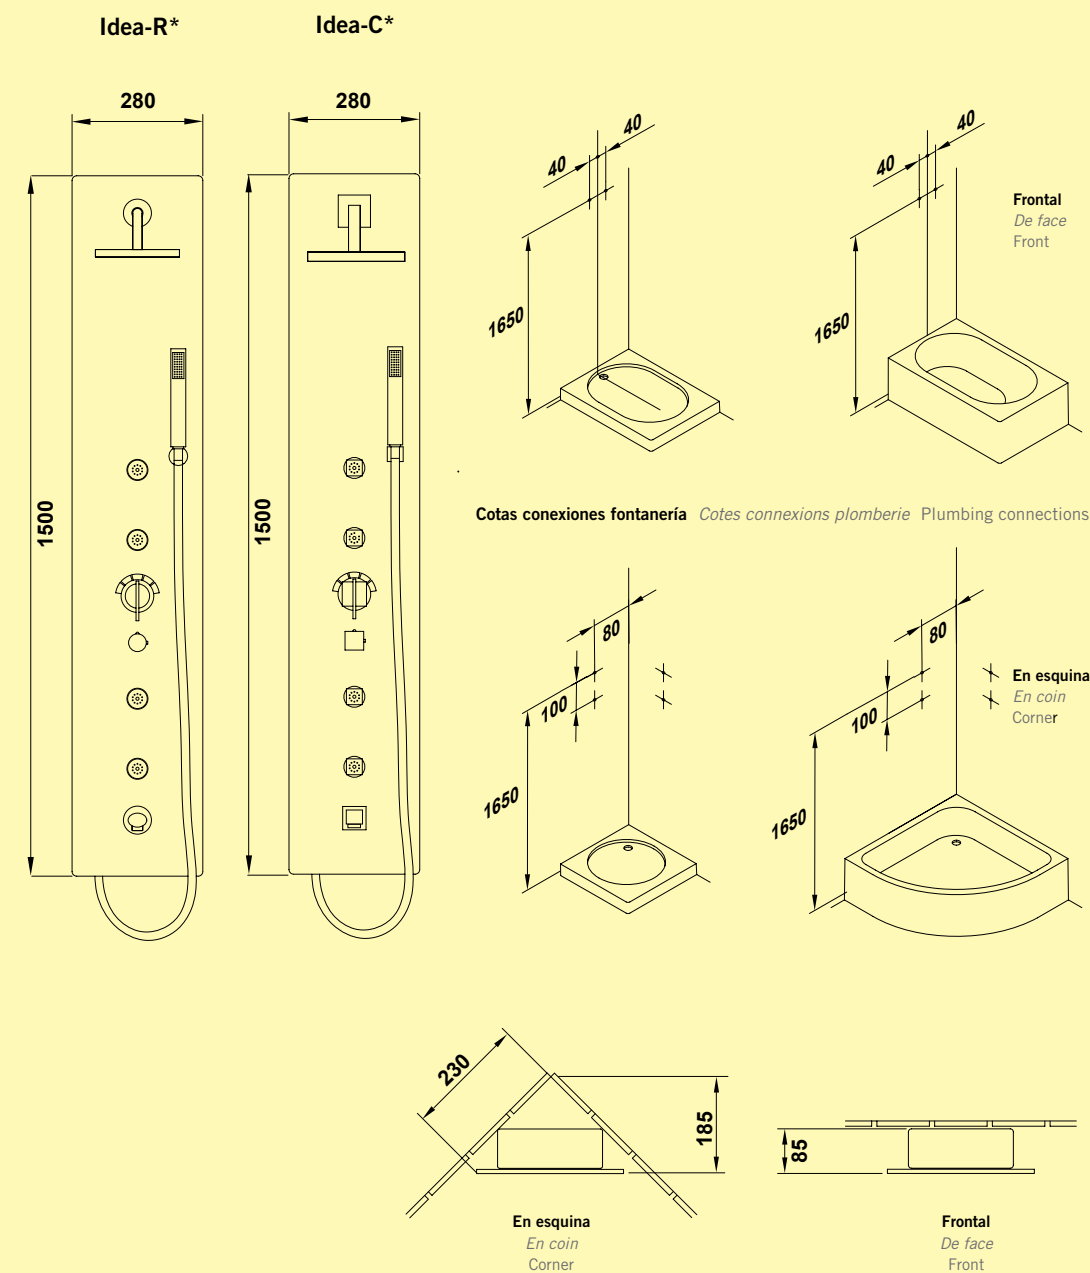

IDEA-R*

acabado **travertino**

IDEA-R* acabados travertino / opal / cobalto

IDEA-C* acabados travertino / opal / cobalto

CARACTERÍSTICAS TÉCNICAS

Caractéristiques techniques
Technical characteristics

IDEA

3 posibles acabados: Travertino, Opal, Cobalto
3 possibles finitions: Travertino, Opal, Cobalto
3 possible finishings: Travertino, Opal, Cobalto

2 posibles griferías: redonda y cuadrada
2 possibles robinetteries: ronde et carrée
2 possible fittings : round and square

4 duchas para masaje vertical
4 douches pour massage vertical
4 showers for vertical massage

Teleducha y Rociador
Télédouche et Arroseur
Hand-held shower and overhead Sprinkler

Grifo inferior de llenado de bañera
Robinet bas pour remplissage de la baignoire
Base-level tap for filling bath

Sistema antical en jets y duchas
Système anticalcaire dans les jets et les douches
Anti-scaling system in jets and showers

Vidrio Templado / Verre Trepé / Tempered Glass

IDEA - C = Grifería Cuadrada / Robinetterie carrée / Square fitting

IDEA - R = Grifería Redonda / Robinetterie ronde / Round fitting