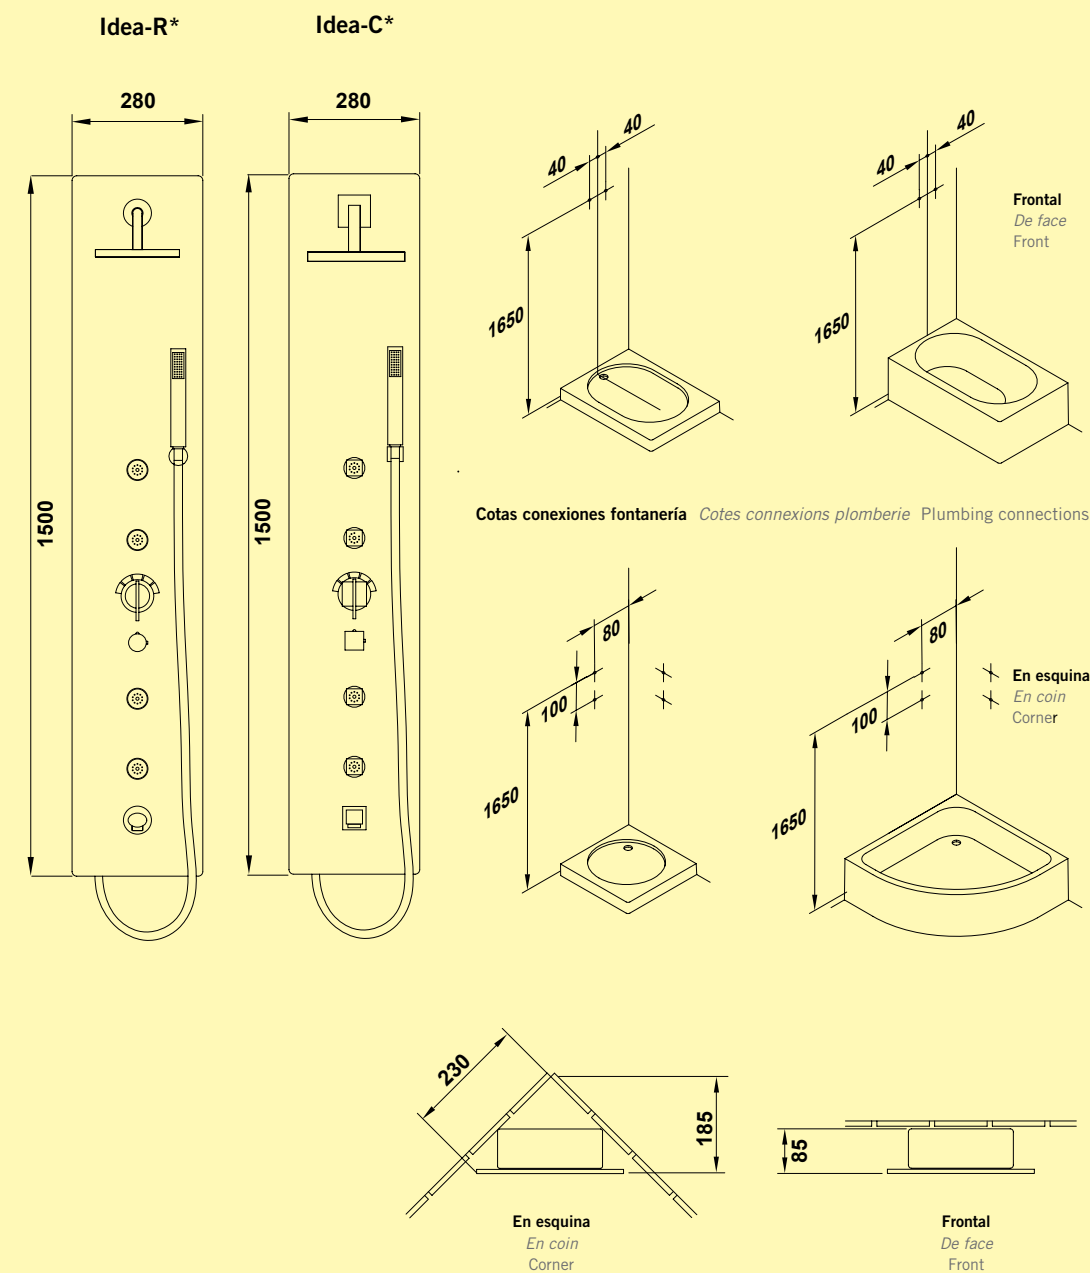

IDEA-C*

acabado **cobalto**

IDEA-R* acabados travertino / opal / cobalto

IDEA-C* acabados travertino / opal / cobalto

CARACTERÍSTICAS TÉCNICAS

Caractéristiques techniques
Technical characteristics

IDEA

3 posibles acabados: Travertino, Opal, Cobalto
3 possibles finitions: Travertino, Opal, Cobalto
3 possible finishings: Travertino, Opal, Cobalto

2 posibles griferías: redonda y cuadrada
2 possibles robinetteries: ronde et carrée
2 possible fittings : round and square

4 duchas para masaje vertical
4 douches pour massage vertical
4 showers for vertical massage

Teleducha y Rociador
Télédouche et Arroseur
Hand-held shower and overhead Sprinkler

Grifo inferior de llenado de bañera
Robinet bas pour remplissage de la baignoire
Base-level tap for filling bath

Sistema antical en jets y duchas
Système anticalcaire dans les jets et les douches
Anti-scaling system in jets and showers

Vidrio Templado / Verre Trepé / Tempered Glass

IDEA - C = Grifería Cuadrada / Robinetterie carrée / Square fitting

IDEA - R = Grifería Redonda / Robinetterie ronde / Round fitting