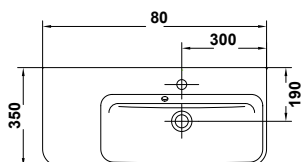

EMMA SQUARE

LAVABO DE SOBREENCIMERA # 27050
OVERCOUNTER WASHBASIN

LAVABO DE ENCIMERA # 27060
RECESSED WASHBASIN

LAVABO 80 COMPACT dcha # 27040
80 right COMPACT WASHBASIN

Derecha Right

Izquierda Left

LAVABO 80 COMPACT izda # 27045
80 left COMPACT WASHBASIN

LAVABO COMPACT DE 55 # 27005
LAVABO COMPACT DE 60 # 27015
LAVABO COMPACT DE 80 # 27035
50 / 55 / 60 / 80 COMPACT WASHBASIN

LAVABO DE 55 # 27000
LAVABO DE 60 # 27010
LAVABO DE 65 # 27020
55 / 60 / 65 cm. WASHBASIN

LAVAMANOS DE 25 x 45 # 27090
25 x 45 HANDBASIN

LAVAMANOS DE 45 con faldón # 27075
45 cm. HANDBASIN with skirt