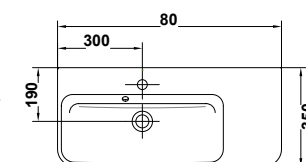

EMMA SQUARE

LAVABO DE SOBREENCIMERA # 27050
OVERCOUNTER WASHBASIN

LAVABO DE ENCIMERA # 27060
RECESSED WASHBASIN

LAVABO 80 COMPACT dcha # 27040
80 right COMPACT WASHBASIN

Derecha Right

Izquierda Left

LAVABO 80 COMPACT izda # 27045
80 left COMPACT WASHBASIN

LAVABO COMPACT DE 55 # 27005
LAVABO COMPACT DE 60 # 27015
LAVABO COMPACT DE 80 # 27035
50 / 55 / 60 / 80 COMPACT WASHBASIN

LAVABO DE 55 # 27000
LAVABO DE 60 # 27010
LAVABO DE 65 # 27020
55 / 60 / 65 cm. WASHBASIN

LAVAMANOS DE 25 x 45 # 27090
25 x 45 HANDBASIN

LAVAMANOS DE 45 con faldón # 27075
45 cm. HANDBASIN with skirt