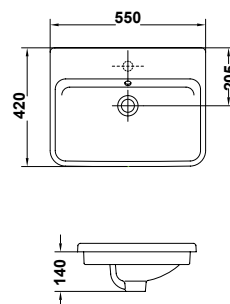

EMMA SQUARE

LAVABO DE SOBREENCIMERA # 27050
OVERCOUNTER WASHBASIN

LAVABO DE ENCIMERA # 27060
RECESSED WASHBASIN

LAVABO 80 COMPACT dcha # 27040
80 right COMPACT WASHBASIN

Derecha Right

Izquierda Left

LAVABO 80 COMPACT izda # 27045
80 left COMPACT WASHBASIN

LAVABO COMPACT DE 55 # 27005
LAVABO COMPACT DE 60 # 27015
LAVABO COMPACT DE 80 # 27035
50 / 55 / 60 / 80 COMPACT WASHBASIN

LAVABO DE 55 # 27000
LAVABO DE 60 # 27010
LAVABO DE 65 # 27020
55 / 60 / 65 cm. WASHBASIN

LAVAMANOS DE 25 x 45 # 27090
25 x 45 HANDBASIN

LAVAMANOS DE 45 con faldón # 27075
45 cm. HANDBASIN with skirt