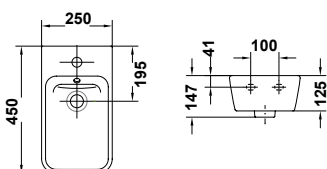

EMMA SQUARE

LAVABO DE SOBREENCIMERA # 27050
OVERCOUNTER WASHBASIN

LAVABO DE ENCIMERA # 27060
RECESSED WASHBASIN

LAVABO 80 COMPACT dcha # 27040
80 right COMPACT WASHBASIN

Derecha Right

Izquierda Left

LAVABO 80 COMPACT izda # 27045
80 left COMPACT WASHBASIN

LAVABO COMPACT DE 55 # 27005
LAVABO COMPACT DE 60 # 27015
LAVABO COMPACT DE 80 # 27035
50 / 55 / 60 / 80 COMPACT WASHBASIN

LAVABO DE 55 # 27000
LAVABO DE 60 # 27010
LAVABO DE 65 # 27020
55 / 60 / 65 cm. WASHBASIN

LAVAMANOS DE 25 x 45 # 27090
25 x 45 HANDBASIN

LAVAMANOS DE 45 con faldón # 27075
45 cm. HANDBASIN with skirt