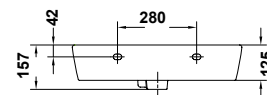

EMMA SQUARE

LAVABO DE SOBREENCIMERA # 27050
OVERCOUNTER WASHBASIN

LAVABO DE ENCIMERA # 27060
RECESSED WASHBASIN

LAVABO 80 COMPACT dcha # 27040
80 right COMPACT WASHBASIN

Derecha Right

Izquierda Left

LAVABO 80 COMPACT izda # 27045
80 left COMPACT WASHBASIN

LAVABO COMPACT DE 55 # 27005
LAVABO COMPACT DE 60 # 27015
LAVABO COMPACT DE 80 # 27035
50 / 55 / 60 / 80 COMPACT WASHBASIN

LAVABO DE 55 # 27000
LAVABO DE 60 # 27010
LAVABO DE 65 # 27020
55 / 60 / 65 cm. WASHBASIN

LAVAMANOS DE 25 x 45 # 27090
25 x 45 HANDBASIN

LAVAMANOS DE 45 con faldón # 27075
45 cm. HANDBASIN with skirt