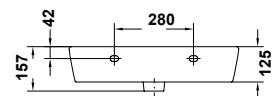

EMMA SQUARE

LAVABO DE SOBREENCIMERA # 27050
OVERCOUNTER WASHBASIN

LAVABO DE ENCIMERA # 27060
RECESSED WASHBASIN

LAVABO 80 COMPACT dcha # 27040
80 right COMPACT WASHBASIN

Derecha Right

Izquierda Left

LAVABO 80 COMPACT izda # 27045
80 left COMPACT WASHBASIN

LAVABO COMPACT DE 55 # 27005
LAVABO COMPACT DE 60 # 27015
LAVABO COMPACT DE 80 # 27035
50 / 55 / 60 / 80 COMPACT WASHBASIN

LAVABO DE 55 # 27000
LAVABO DE 60 # 27010
LAVABO DE 65 # 27020
55 / 60 / 65 cm. WASHBASIN

LAVAMANOS DE 25 x 45 # 27090
25 x 45 HANDBASIN

LAVAMANOS DE 45 con faldón # 27075
45 cm. HANDBASIN with skirt