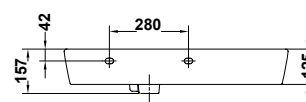

EMMA SQUARE

LAVABO DE SOBREENCIMERA # 27050
OVERCOUNTER WASHBASIN

LAVABO DE ENCIMERA # 27060
RECESSED WASHBASIN

LAVABO 80 COMPACT dcha # 27040
80 right COMPACT WASHBASIN

Derecha Right

Izquierda Left

LAVABO 80 COMPACT izda # 27045
80 left COMPACT WASHBASIN

LAVABO COMPACT DE 55 # 27005
LAVABO COMPACT DE 60 # 27015
LAVABO COMPACT DE 80 # 27035
50 / 55 / 60 / 80 COMPACT WASHBASIN

LAVABO DE 55 # 27000
LAVABO DE 60 # 27010
LAVABO DE 65 # 27020
55 / 60 / 65 cm. WASHBASIN

LAVAMANOS DE 25 x 45 # 27090
25 x 45 HANDBASIN

LAVAMANOS DE 45 con faldón # 27075
45 cm. HANDBASIN with skirt