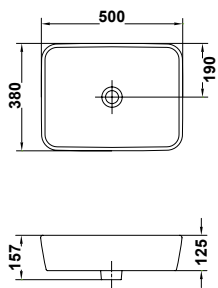

EMMA SQUARE

LAVABO DE SOBREENCIMERA # 27050
OVERCOUNTER WASHBASIN

LAVABO DE ENCIMERA # 27060
RECESSED WASHBASIN

LAVABO 80 COMPACT dcha # 27040
80 right COMPACT WASHBASIN

Derecha Right

Izquierda Left

LAVABO 80 COMPACT izda # 27045
80 left COMPACT WASHBASIN

LAVABO COMPACT DE 55 # 27005
LAVABO COMPACT DE 60 # 27015
LAVABO COMPACT DE 80 # 27035
50 / 55 / 60 / 80 COMPACT WASHBASIN

LAVABO DE 55 # 27000
LAVABO DE 60 # 27010
LAVABO DE 65 # 27020
55 / 60 / 65 cm. WASHBASIN

LAVAMANOS DE 25 x 45 # 27090
25 x 45 HANDBASIN

LAVAMANOS DE 45 con faldón # 27075
45 cm. HANDBASIN with skirt