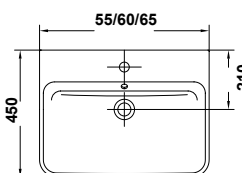

EMMA SQUARE

LAVABO DE SOBREENCIMERA # 27050
OVERCOUNTER WASHBASIN

LAVABO DE ENCIMERA # 27060
RECESSED WASHBASIN

LAVABO 80 COMPACT dcha # 27040
80 right COMPACT WASHBASIN

Derecha Right

Izquierda Left

LAVABO 80 COMPACT izda # 27045
80 left COMPACT WASHBASIN

LAVABO COMPACT DE 55 # 27005
LAVABO COMPACT DE 60 # 27015
LAVABO COMPACT DE 80 # 27035
50 / 55 / 60 / 80 COMPACT WASHBASIN

LAVABO DE 55 # 27000
LAVABO DE 60 # 27010
LAVABO DE 65 # 27020
55 / 60 / 65 cm. WASHBASIN

LAVAMANOS DE 25 x 45 # 27090
25 x 45 HANDBASIN

LAVAMANOS DE 45 con faldón # 27075
45 cm. HANDBASIN with skirt