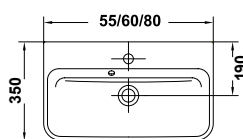

EMMA SQUARE

LAVABO DE SOBREENCIMERA # 27050
OVERCOUNTER WASHBASIN

LAVABO DE ENCIMERA # 27060
RECESSED WASHBASIN

LAVABO 80 COMPACT dcha # 27040
80 right COMPACT WASHBASIN

Derecha Right

Izquierda Left

LAVABO 80 COMPACT izda # 27045
80 left COMPACT WASHBASIN

LAVABO COMPACT DE 55 # 27005
LAVABO COMPACT DE 60 # 27015
LAVABO COMPACT DE 80 # 27035
50 / 55 / 60 / 80 COMPACT WASHBASIN

LAVABO DE 55 # 27000
LAVABO DE 60 # 27010
LAVABO DE 65 # 27020
55 / 60 / 65 cm. WASHBASIN

LAVAMANOS DE 25 x 45 # 27090
25 x 45 HANDBASIN

LAVAMANOS DE 45 con faldón # 27075
45 cm. HANDBASIN with skirt