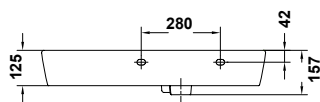

EMMA SQUARE

LAVABO DE SOBREENCIMERA # 27050
OVERCOUNTER WASHBASIN

LAVABO DE ENCIMERA # 27060
RECESSED WASHBASIN

LAVABO 80 COMPACT dcha # 27040
80 right COMPACT WASHBASIN

Derecha Right

Izquierda Left

LAVABO 80 COMPACT izda # 27045
80 left COMPACT WASHBASIN

LAVABO COMPACT DE 55 # 27005
LAVABO COMPACT DE 60 # 27015
LAVABO COMPACT DE 80 # 27035
50 / 55 / 60 / 80 COMPACT WASHBASIN

LAVABO DE 55 # 27000
LAVABO DE 60 # 27010
LAVABO DE 65 # 27020
55 / 60 / 65 cm. WASHBASIN

LAVAMANOS DE 25 x 45 # 27090
25 x 45 HANDBASIN

LAVAMANOS DE 45 con faldón # 27075
45 cm. HANDBASIN with skirt