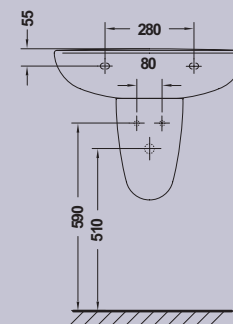

# ELIA

suspendida / *suspendue* / wall-hung

**ELIA**

suspendida / *suspendue* / wall-hung

**LAVABO ELIA SUSPENDIDO**

LAVABO ELIA

ELIA WASHBASIN

Lavabo Elia Suspendido / 550 mm. / 600 mm. / 650 mm.

Lavabo Elia

Elia basin

**Semicolumna**

Semi-pièdestal

Semi-Pedestal

	A	B
650	650	510
600	600	485
550	550	455

**INODORO SUSPENDIDO**  
*CUVETTE SUSPENDUE*  
 WALL-HUNG WC SUITE

**Inodoro Suspendido Elia**  
*Cuvette WC suspendue Elia*  
 Wall-hung Elia WC pan

**Bastidor para inodoro**  
 Châssis pour wc  
 Support frame

**ASIENTO**  
 ABATTANT  
 SEAT

**Asiento Elia. Dos opciones:**  
**fijo y con caída amortiguada**  
*Abattant Elia. Deux options:*  
*fixe et chute amortie*  
 Elia seat. Two options:  
 fix and and soft closing