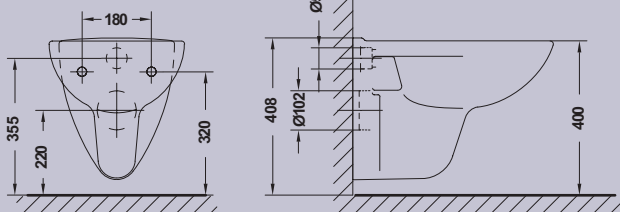

ASIENTO
ABATTANT
SEAT

Asiento Elia. Dos opciones:
fijo y con caída amortiguada
Abattant Elia. Deux options:
fixe et chute amortie
Elia seat. Two options:
fix and and soft closing

BIDÉ SUSPENDIDO
BIDET SUSPENDU
WALL-HUNG BIDET

Bidé Suspendido Elia
Bidet WC suspendu Elia
Wall-hung Elia bidet

Bastidor para bidé
Châssis pour bidet
Support frame