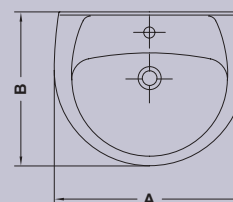

# ELIA

suspendida / *suspendue* / wall-hung

**ELIA**

suspendida / *suspendue* / wall-hung

**LAVABO ELIA SUSPENDIDO**

LAVABO ELIA

ELIA WASHBASIN

Lavabo Elia Suspendido / 550 mm. / 600 mm. / 650 mm.

Lavabo Elia

Elia basin

**Semicolumna**

Semi-pièdestal

Semi-Pedestal

	A	B
650	650	510
600	600	485
550	550	455

**INODORO SUSPENDIDO**  
*CUVETTE SUSPENDUE*  
 WALL-HUNG WC SUITE

**Inodoro Suspendido Elia**  
*Cuvette WC suspendue Elia*  
 Wall-hung Elia WC pan

**Bastidor para inodoro**  
 Châssis pour wc  
 Support frame

**ASIENTO**  
 ABATTANT  
 SEAT

**Asiento Elia. Dos opciones:**  
**fijo y con caída amortiguada**  
*Abattant Elia. Deux options:*  
*fixe et chute amortie*  
 Elia seat. Two options:  
 fix and and soft closing