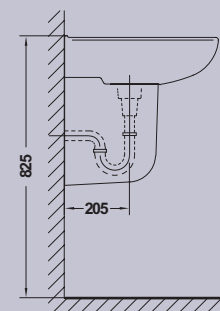

# ELIA

suspendida / *suspendue* / wall-hung

**ELIA**

suspendida / *suspendue* / wall-hung

**LAVABO ELIA SUSPENDIDO**

LAVABO ELIA

ELIA WASHBASIN

Lavabo Elia Suspendido / 550 mm. / 600 mm. / 650 mm.

Lavabo Elia

Elia basin

**Semicolumna**

Semi-pièdestal

Semi-Pedestal

	A	B
650	650	510
600	600	485
550	550	455

**INODORO SUSPENDIDO**  
*CUVETTE SUSPENDUE*  
 WALL-HUNG WC SUITE

**Inodoro Suspendido Elia**  
*Cuvette WC suspendue Elia*  
 Wall-hung Elia WC pan

**Bastidor para inodoro**  
 Châssis pour wc  
 Support frame

**ASIENTO**  
 ABATTANT  
 SEAT

**Asiento Elia. Dos opciones:**  
**fijo y con caída amortiguada**  
*Abattant Elia. Deux options:*  
*fixe et chute amortie*  
 Elia seat. Two options:  
 fix and and soft closing