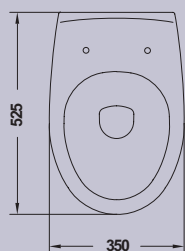

ASIENTO
ABATTANT
SEAT

Asiento Elia. Dos opciones:
fijo y con caída amortiguada
Abattant Elia. Deux options:
fixe et chute amortie
Elia seat. Two options:
fix and and soft closing

BIDÉ SUSPENDIDO
BIDET SUSPENDU
WALL-HUNG BIDET

Bidé Suspendido Elia
Bidet WC suspendu Elia
Wall-hung Elia bidet

Bastidor para bidé
Châssis pour bidet
Support frame