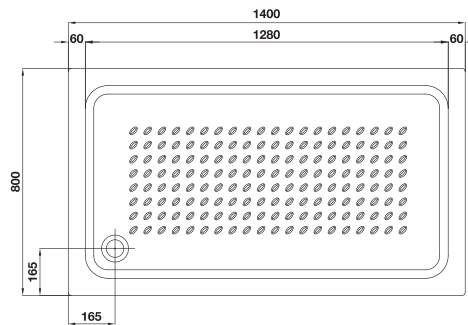

Elba

Modernidad
con máxima
funcionalidad

- Líneas suaves y envolventes
- Antideslizante discreto y cómodo
- Posibilidad de tarima en contrachapado marino con acabado roble o wengé en plato cuadrado
- No necesario obra instalación
- Altura del plato de 10 cm.
- PVP plato cuadrado desde 95€*
- PVP plato rectangular desde 156€*

Medidas

70 x 70 cm. / 80 x 80 cm. / 90 x 90 cm. /
100 x 80 cm. / 120 x 80 cm. / 140 x 80 cm.

* Precios PVP sin IVA

BASE RECTANGULAR

Es una superficie de máximo confort, que permite una gran libertad de movimiento. En obras de reforma facilita la sustitución de bañeras.

Elba rectangular

69990 Elba 100 x 80 cm. 10 cm. de altura sin válvula de desagüe.

69991 Elba 120 x 80 cm. 10 cm. de altura sin válvula de desagüe.

69992 Elba 140 x 80 cm. 10 cm. de altura sin válvula de desagüe.

Espacios de ducha

Planos técnicos y referencias de producto

Elba cuadrado

69987 Elba 70 x 70 cm. 10 cm. de altura sin válvula de desagüe.

69988 Elba 80 x 80 cm. 10 cm. de altura sin válvula de desagüe.

69989 Elba 90 x 90 cm. 10 cm. de altura sin válvula de desagüe.