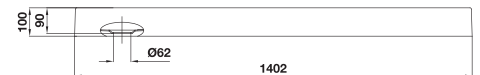

Elba

Modernidad
con máxima
funcionalidad

- Líneas suaves y envolventes
- Antideslizante discreto y cómodo
- Posibilidad de tarima en contrachapado marino con acabado roble o wengé en plato cuadrado
- No necesario obra instalación
- Altura del plato de 10 cm.
- PVP plato cuadrado desde 95€*
- PVP plato rectangular desde 156€*

Medidas

70 x 70 cm. / 80 x 80 cm. / 90 x 90 cm. /
100 x 80 cm. / 120 x 80 cm. / 140 x 80 cm.

* Precios PVP sin IVA

BASE RECTANGULAR

Es una superficie de máximo confort, que permite una gran libertad de movimiento. En obras de reforma facilita la sustitución de bañeras.

Elba rectangular

69990 Elba 100 x 80 cm. 10 cm. de altura sin válvula de desagüe.

69991 Elba 120 x 80 cm. 10 cm. de altura sin válvula de desagüe.

69992 Elba 140 x 80 cm. 10 cm. de altura sin válvula de desagüe.

Espacios de ducha

Planos técnicos y referencias de producto

Elba cuadrado

69987 Elba 70 x 70 cm. 10 cm. de altura sin válvula de desagüe.

69988 Elba 80 x 80 cm. 10 cm. de altura sin válvula de desagüe.

69989 Elba 90 x 90 cm. 10 cm. de altura sin válvula de desagüe.