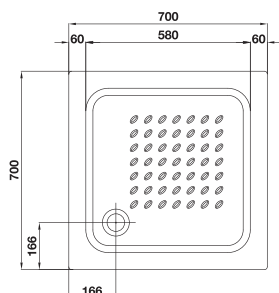

Medidas

70 x 70 cm. / 80 x 80 cm. / 90 x 90 cm. /
100 x 80 cm. / 120 x 80 cm. / 140 x 80 cm.

* Precios PVP sin IVA

BASE RECTANGULAR

Es una superficie de máximo confort, que permite una gran libertad de movimiento. En obras de reforma facilita la sustitución de bañeras.

Elba rectangular

69990 Elba 100 x 80 cm. 10 cm. de altura sin válvula de desagüe.

69991 Elba 120 x 80 cm. 10 cm. de altura sin válvula de desagüe.

69992 Elba 140 x 80 cm. 10 cm. de altura sin válvula de desagüe.

Espacios de ducha

Planos técnicos y referencias de producto

Elba cuadrado

69987 Elba 70 x 70 cm. 10 cm. de altura sin válvula de desagüe.

69988 Elba 80 x 80 cm. 10 cm. de altura sin válvula de desagüe.

69989 Elba 90 x 90 cm. 10 cm. de altura sin válvula de desagüe.

Orbit

63940 Orbit 75 x 80 cm. 10 cm. de altura sin válvula de desagüe.