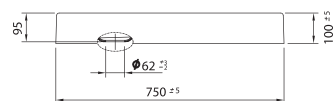

Elba rectangular

69990 Elba 100 x 80 cm. 10 cm. de altura sin válvula de desagüe.

69991 Elba 120 x 80 cm. 10 cm. de altura sin válvula de desagüe.

69992 Elba 140 x 80 cm. 10 cm. de altura sin válvula de desagüe.

Espacios de ducha

Planos técnicos y referencias de producto

Elba cuadrado

69987 Elba 70 x 70 cm. 10 cm. de altura sin válvula de desagüe.

69988 Elba 80 x 80 cm. 10 cm. de altura sin válvula de desagüe.

69989 Elba 90 x 90 cm. 10 cm. de altura sin válvula de desagüe.

Orbit

63940 Orbit 75 x 80 cm. 10 cm. de altura sin válvula de desagüe.