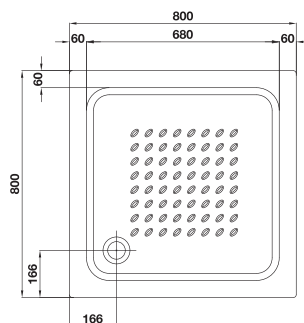

Medidas

70 x 70 cm. / 80 x 80 cm. / 90 x 90 cm. /
100 x 80 cm. / 120 x 80 cm. / 140 x 80 cm.

* Precios PVP sin IVA

BASE RECTANGULAR

Es una superficie de máximo confort, que permite una gran libertad de movimiento. En obras de reforma facilita la sustitución de bañeras.

Elba rectangular

69990 Elba 100 x 80 cm. 10 cm. de altura sin válvula de desagüe.

69991 Elba 120 x 80 cm. 10 cm. de altura sin válvula de desagüe.

69992 Elba 140 x 80 cm. 10 cm. de altura sin válvula de desagüe.

Espacios de ducha

Planos técnicos y referencias de producto

Elba cuadrado

69987 Elba 70 x 70 cm. 10 cm. de altura sin válvula de desagüe.

69988 Elba 80 x 80 cm. 10 cm. de altura sin válvula de desagüe.

69989 Elba 90 x 90 cm. 10 cm. de altura sin válvula de desagüe.

Orbit

63940 Orbit 75 x 80 cm. 10 cm. de altura sin válvula de desagüe.