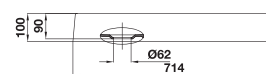

Medidas

70 x 70 cm. / 80 x 80 cm. / 90 x 90 cm. /
100 x 80 cm. / 120 x 80 cm. / 140 x 80 cm.

* Precios PVP sin IVA

BASE RECTANGULAR

Es una superficie de máximo confort, que permite una gran libertad de movimiento. En obras de reforma facilita la sustitución de bañeras.

Elba rectangular

69990 Elba 100 x 80 cm. 10 cm. de altura sin válvula de desagüe.

69991 Elba 120 x 80 cm. 10 cm. de altura sin válvula de desagüe.

69992 Elba 140 x 80 cm. 10 cm. de altura sin válvula de desagüe.

Espacios de ducha

Planos técnicos y referencias de producto

Elba cuadrado

69987 Elba 70 x 70 cm. 10 cm. de altura sin válvula de desagüe.

69988 Elba 80 x 80 cm. 10 cm. de altura sin válvula de desagüe.

69989 Elba 90 x 90 cm. 10 cm. de altura sin válvula de desagüe.