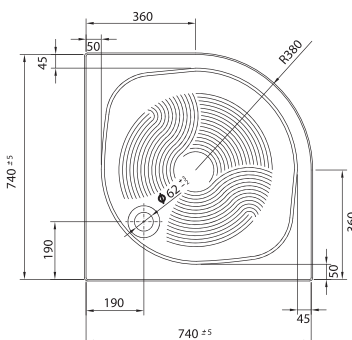

Medidas

70 x 70 cm. / 80 x 80 cm. / 90 x 90 cm. /
100 x 80 cm. / 120 x 80 cm. / 140 x 80 cm.

* Precios PVP sin IVA

BASE RECTANGULAR

Es una superficie de máximo confort, que permite una gran libertad de movimiento. En obras de reforma facilita la sustitución de bañeras.

Elba rectangular

69990 Elba 100 x 80 cm. 10 cm. de altura sin válvula de desagüe.

69991 Elba 120 x 80 cm. 10 cm. de altura sin válvula de desagüe.

69992 Elba 140 x 80 cm. 10 cm. de altura sin válvula de desagüe.

Espacios de ducha

Planos técnicos y referencias de producto

Elba cuadrado

69987 Elba 70 x 70 cm. 10 cm. de altura sin válvula de desagüe.

69988 Elba 80 x 80 cm. 10 cm. de altura sin válvula de desagüe.

69989 Elba 90 x 90 cm. 10 cm. de altura sin válvula de desagüe.

Orbit

63940 Orbit 75 x 80 cm. 10 cm. de altura sin válvula de desagüe.