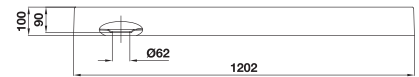

Elba

Modernidad
con máxima
funcionalidad

- Líneas suaves y envolventes
- Antideslizante discreto y cómodo
- Posibilidad de tarima en contrachapado marino con acabado roble o wengé en plato cuadrado
- No necesario obra instalación
- Altura del plato de 10 cm.
- PVP plato cuadrado desde 95€*
- PVP plato rectangular desde 156€*

Medidas

70 x 70 cm. / 80 x 80 cm. / 90 x 90 cm. /
100 x 80 cm. / 120 x 80 cm. / 140 x 80 cm.

* Precios PVP sin IVA

BASE RECTANGULAR

Es una superficie de máximo confort, que permite una gran libertad de movimiento. En obras de reforma facilita la sustitución de bañeras.

Elba rectangular

69990 Elba 100 x 80 cm. 10 cm. de altura sin válvula de desagüe.

69991 Elba 120 x 80 cm. 10 cm. de altura sin válvula de desagüe.

69992 Elba 140 x 80 cm. 10 cm. de altura sin válvula de desagüe.

Espacios de ducha

Planos técnicos y referencias de producto

Elba cuadrado

69987 Elba 70 x 70 cm. 10 cm. de altura sin válvula de desagüe.

69988 Elba 80 x 80 cm. 10 cm. de altura sin válvula de desagüe.

69989 Elba 90 x 90 cm. 10 cm. de altura sin válvula de desagüe.