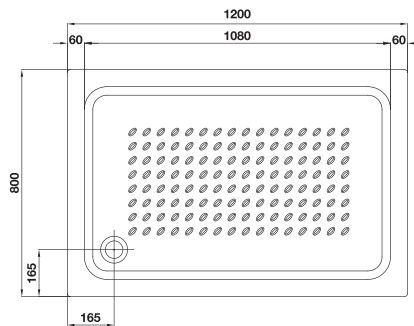

Elba

Modernidad
con máxima
funcionalidad

- Líneas suaves y envolventes
- Antideslizante discreto y cómodo
- Posibilidad de tarima en contrachapado marino con acabado roble o wengé en plato cuadrado
- No necesario obra instalación
- Altura del plato de 10 cm.
- PVP plato cuadrado desde 95€*
- PVP plato rectangular desde 156€*

Medidas

70 x 70 cm. / 80 x 80 cm. / 90 x 90 cm. /
100 x 80 cm. / 120 x 80 cm. / 140 x 80 cm.

* Precios PVP sin IVA

BASE RECTANGULAR

Es una superficie de máximo confort, que permite una gran libertad de movimiento. En obras de reforma facilita la sustitución de bañeras.

Elba rectangular

69990 Elba 100 x 80 cm. 10 cm. de altura sin válvula de desagüe.

69991 Elba 120 x 80 cm. 10 cm. de altura sin válvula de desagüe.

69992 Elba 140 x 80 cm. 10 cm. de altura sin válvula de desagüe.

Espacios de ducha

Planos técnicos y referencias de producto

Elba cuadrado

69987 Elba 70 x 70 cm. 10 cm. de altura sin válvula de desagüe.

69988 Elba 80 x 80 cm. 10 cm. de altura sin válvula de desagüe.

69989 Elba 90 x 90 cm. 10 cm. de altura sin válvula de desagüe.