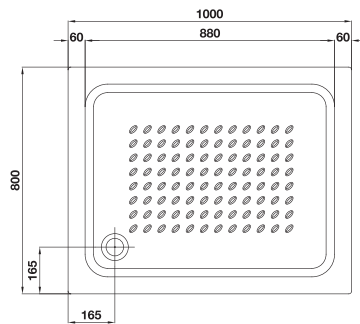

Elba

Modernidad
con máxima
funcionalidad

- Líneas suaves y envolventes
- Antideslizante discreto y cómodo
- Posibilidad de tarima en contrachapado marino con acabado roble o wengé en plato cuadrado
- No necesario obra instalación
- Altura del plato de 10 cm.
- PVP plato cuadrado desde 95€*
- PVP plato rectangular desde 156€*

Medidas

70 x 70 cm. / 80 x 80 cm. / 90 x 90 cm. /
100 x 80 cm. / 120 x 80 cm. / 140 x 80 cm.

* Precios PVP sin IVA

BASE RECTANGULAR

Es una superficie de máximo confort, que permite una gran libertad de movimiento. En obras de reforma facilita la sustitución de bañeras.

Elba rectangular

69990 Elba 100 x 80 cm. 10 cm. de altura sin válvula de desagüe.

69991 Elba 120 x 80 cm. 10 cm. de altura sin válvula de desagüe.

69992 Elba 140 x 80 cm. 10 cm. de altura sin válvula de desagüe.

Espacios de ducha

Planos técnicos y referencias de producto

Elba cuadrado

69987 Elba 70 x 70 cm. 10 cm. de altura sin válvula de desagüe.

69988 Elba 80 x 80 cm. 10 cm. de altura sin válvula de desagüe.

69989 Elba 90 x 90 cm. 10 cm. de altura sin válvula de desagüe.