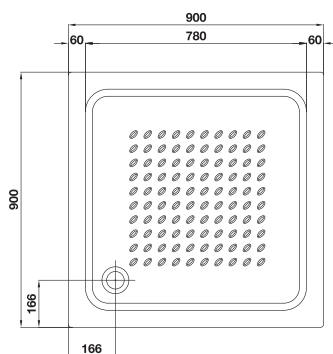

Medidas

70 x 70 cm. / 80 x 80 cm. / 90 x 90 cm. /
100 x 80 cm. / 120 x 80 cm. / 140 x 80 cm.

* Precios PVP sin IVA

BASE RECTANGULAR

Es una superficie de máximo confort, que permite una gran libertad de movimiento. En obras de reforma facilita la sustitución de bañeras.

Elba rectangular

69990 Elba 100 x 80 cm. 10 cm. de altura sin válvula de desagüe.

69991 Elba 120 x 80 cm. 10 cm. de altura sin válvula de desagüe.

69992 Elba 140 x 80 cm. 10 cm. de altura sin válvula de desagüe.

Espacios de ducha

Planos técnicos y referencias de producto

Elba cuadrado

69987 Elba 70 x 70 cm. 10 cm. de altura sin válvula de desagüe.

69988 Elba 80 x 80 cm. 10 cm. de altura sin válvula de desagüe.

69989 Elba 90 x 90 cm. 10 cm. de altura sin válvula de desagüe.

Orbit

63940 Orbit 75 x 80 cm. 10 cm. de altura sin válvula de desagüe.