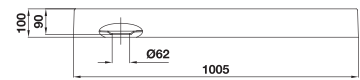

Elba

Modernidad
con máxima
funcionalidad

- Líneas suaves y envolventes
- Antideslizante discreto y cómodo
- Posibilidad de tarima en contrachapado marino con acabado roble o wengé en plato cuadrado
- No necesario obra instalación
- Altura del plato de 10 cm.
- PVP plato cuadrado desde 95€*
- PVP plato rectangular desde 156€*

Medidas

70 x 70 cm. / 80 x 80 cm. / 90 x 90 cm. /
100 x 80 cm. / 120 x 80 cm. / 140 x 80 cm.

* Precios PVP sin IVA

BASE RECTANGULAR

Es una superficie de máximo confort, que permite una gran libertad de movimiento. En obras de reforma facilita la sustitución de bañeras.

Elba rectangular

69990 Elba 100 x 80 cm. 10 cm. de altura sin válvula de desagüe.

69991 Elba 120 x 80 cm. 10 cm. de altura sin válvula de desagüe.

69992 Elba 140 x 80 cm. 10 cm. de altura sin válvula de desagüe.

Espacios de ducha

Planos técnicos y referencias de producto

Elba cuadrado

69987 Elba 70 x 70 cm. 10 cm. de altura sin válvula de desagüe.

69988 Elba 80 x 80 cm. 10 cm. de altura sin válvula de desagüe.

69989 Elba 90 x 90 cm. 10 cm. de altura sin válvula de desagüe.