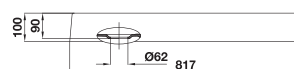

Elba rectangular

69990 Elba 100 x 80 cm. 10 cm. de altura sin válvula de desagüe.

69991 Elba 120 x 80 cm. 10 cm. de altura sin válvula de desagüe.

69992 Elba 140 x 80 cm. 10 cm. de altura sin válvula de desagüe.

Espacios de ducha

Planos técnicos y referencias de producto

Elba cuadrado

69987 Elba 70 x 70 cm. 10 cm. de altura sin válvula de desagüe.

69988 Elba 80 x 80 cm. 10 cm. de altura sin válvula de desagüe.

69989 Elba 90 x 90 cm. 10 cm. de altura sin válvula de desagüe.