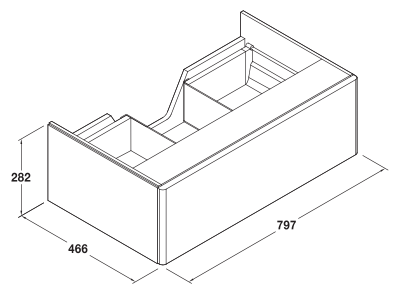

- Mueble disponible en 2 medidas:
59,7 x 46,6 x 28,2 cm.
79,7 x 46,6 x 28,2 cm.
- Instalación mural
- Lacado blanco alto brillo
- Amplio cajón con apertura automática por presión
- PVP: Desde 253€*

* Precios PVP sin IVA

Muebles

Planos técnicos y referencias de producto

Casual

38345 Mueble Casual de 59,7 x 46,6 cm. / **13020** Lavabo Casual 60 x 47,5 cm.
38346 Mueble Casual de 79,7 x 46,6 cm. / **13010** Lavabo Casual 80 x 47,5 cm.