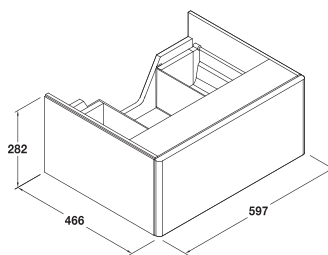

- Mueble disponible en 2 medidas:
59,7 x 46,6 x 28,2 cm.
79,7 x 46,6 x 28,2 cm.
- Instalación mural
- Lacado blanco alto brillo
- Amplio cajón con apertura automática por presión
- PVP: Desde 253€*

* Precios PVP sin IVA

Muebles

Planos técnicos y referencias de producto

Casual

38345 Mueble Casual de 59,7 x 46,6 cm. / **13020** Lavabo Casual 60 x 47,5 cm.
38346 Mueble Casual de 79,7 x 46,6 cm. / **13010** Lavabo Casual 80 x 47,5 cm.