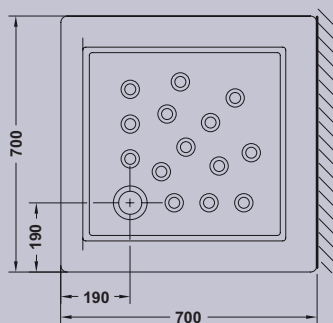

PLATO DE DUCHA ATLAS
RECEVEUR DE DOUCHE ATLAS
 ATLAS SHOWER TRAY

Plato de ducha Atlas 900 x 900 mm.

Receveur de douche Atlas
 Atlas shower tray

Opcional: Tarima Atlas 900 x 900
Optionnel: Estrade Atlas
 Optional: Atlas platform

NUEVOS ATLAS

PLATO DE DUCHA ATLAS
RECEVEUR DE DOUCHE ATLAS
ATLAS SHOWER TRAY

Plato de ducha ATLAS 700 x 700 mm.
Receveur de douche ATLAS
ATLAS shower tray

PLATO DE DUCHA ANGULAR ATLAS
RECEVEUR DE DOUCHE D'ANGLE ATLAS
ATLAS SHOWER CORNER TRAY

Plato de ducha ang. ATLAS 800 x 800 mm.
Receveur de douche d'angle ATLAS
ATLAS shower corner tray

Zona no esmaltada, en contacto con la pared
Espace non émaillé, en contact avec le mur
Non enamel area, in contact with the wall

PLATO DE DUCHA ATLAS
RECEVEUR DE DOUCHE ATLAS
ATLAS SHOWER CORNER TRAY

Plato de ducha ATLAS 900 x 720 mm.

Receveur de douche ATLAS
ATLAS shower corner tray