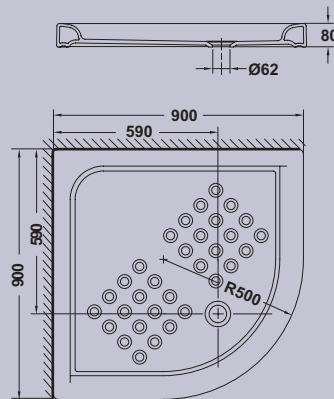

Opcional: Tarima Atlas 900 x 900 angular
Optionnel: Estrade d'angle Atlas
Optional: Atlas corner platform

Zona no esmaltada, en contacto con la pared
Espace non émaillé, en contact avec le mur
Non enamel area, in contact with the wall