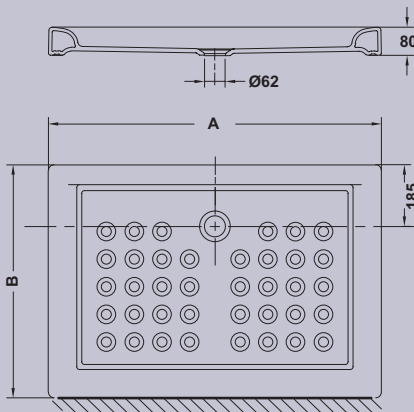

ATLAS

PLATO DE DUCHA ATLAS
RECEVEUR DE DOUCHE ATLAS
 ATLAS SHOWER TRAY

Plato de ducha Atlas 1000 x 700 / 1200 x 700 mm /
 1200 x 800 / 1000 x 800 mm.

Receveur de douche Atlas
 Atlas shower tray

	A	B
1000x700	1000	700
1200x700	1200	700
1200x800	1200	800
1000x800	1000	800

Opcional: Tarima Atlas 1000 x 700
Optionnel: Estrade Atlas
 Optional: Atlas platform

PLATO DE DUCHA ANGULAR ATLAS
RECEVEUR DE DOUCHE D'ANGLE ATLAS
 ATLAS SHOWER CORNER TRAY

Plato de ducha ang. Atlas 900 x 900 mm.

PLATO DE DUCHA ATLAS
RECEVEUR DE DOUCHE ATLAS
 ATLAS SHOWER TRAY

Plato de ducha Atlas 900 x 900 mm.

Receveur de douche Atlas
 Atlas shower tray

Opcional: Tarima Atlas 900 x 900
Optionnel: Estrade Atlas
 Optional: Atlas platform

PLATO DE DUCHA ATLAS
RECEVEUR DE DOUCHE ATLAS
ATLAS SHOWER CORNER TRAY

Plato de ducha ATLAS 900 x 720 mm.

Receveur de douche ATLAS
ATLAS shower corner tray