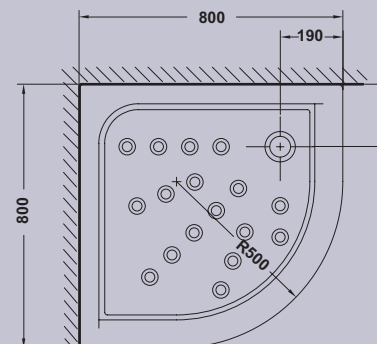

PLATO DE DUCHA ATLAS
RECEVEUR DE DOUCHE ATLAS
 ATLAS SHOWER TRAY

Plato de ducha Atlas 900 x 900 mm.

Receveur de douche Atlas
 Atlas shower tray

Opcional: Tarima Atlas 900 x 900
Optionnel: Estrade Atlas
 Optional: Atlas platform

NUEVOS ATLAS

PLATO DE DUCHA ATLAS
RECEVEUR DE DOUCHE ATLAS
ATLAS SHOWER TRAY

Plato de ducha ATLAS 700 x 700 mm.
Receveur de douche ATLAS
ATLAS shower tray

PLATO DE DUCHA ANGULAR ATLAS
RECEVEUR DE DOUCHE D'ANGLE ATLAS
ATLAS SHOWER CORNER TRAY

Plato de ducha ang. ATLAS 800 x 800 mm.
Receveur de douche d'angle ATLAS
ATLAS shower corner tray

Zona no esmaltada, en contacto con la pared
Espace non émaillé, en contact avec le mur
Non enamel area, in contact with the wall

PLATO DE DUCHA ATLAS
RECEVEUR DE DOUCHE ATLAS
ATLAS SHOWER CORNER TRAY

Plato de ducha ATLAS 900 x 720 mm.

Receveur de douche ATLAS
ATLAS shower corner tray