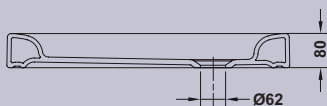

Receveur de douche d'angle Atlas
 Atlas shower corner tray

Opcional: Tarima Atlas 900 x 900 angular
Optionnel: Estrade d'angle Atlas
 Optional: Atlas corner platform

Zona no esmaltada, en contacto con la pared
Espace non émaillé, en contact avec le mur
 Non enamel area, in contact with the wall

PLATO DE DUCHA ATLAS
RECEVEUR DE DOUCHE ATLAS
 ATLAS SHOWER TRAY

Plato de ducha Atlas 900 x 900 mm.

Receveur de douche Atlas
 Atlas shower tray

Opcional: Tarima Atlas 900 x 900
Optionnel: Estrade Atlas
 Optional: Atlas platform

NUEVOS ATLAS

PLATO DE DUCHA ATLAS
RECEVEUR DE DOUCHE ATLAS
ATLAS SHOWER TRAY

Plato de ducha ATLAS 700 x 700 mm.
Receveur de douche ATLAS
ATLAS shower tray

PLATO DE DUCHA ANGULAR ATLAS
RECEVEUR DE DOUCHE D'ANGLE ATLAS
ATLAS SHOWER CORNER TRAY