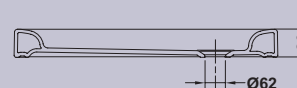

Receveur de douche d'angle Atlas
 Atlas shower corner tray

Opcional: Tarima Atlas 900 x 900 angular
Optionnel: Estrade d'angle Atlas
 Optional: Atlas corner platform

Zona no esmaltada, en contacto con la pared
Espace non émaillé, en contact avec le mur
 Non enamel area, in contact with the wall

PLATO DE DUCHA ATLAS
RECEVEUR DE DOUCHE ATLAS
 ATLAS SHOWER TRAY

Plato de ducha Atlas 900 x 900 mm.

Receveur de douche Atlas
 Atlas shower tray

Opcional: Tarima Atlas 900 x 900
Optionnel: Estrade Atlas
 Optional: Atlas platform

NUEVOS ATLAS

PLATO DE DUCHA ATLAS
RECEVEUR DE DOUCHE ATLAS
ATLAS SHOWER TRAY

Plato de ducha ATLAS 700 x 700 mm.
Receveur de douche ATLAS
ATLAS shower tray

PLATO DE DUCHA ANGULAR ATLAS
RECEVEUR DE DOUCHE D'ANGLE ATLAS
ATLAS SHOWER CORNER TRAY

Plato de ducha ang. ATLAS 800 x 800 mm.
Receveur de douche d'angle ATLAS
ATLAS shower corner tray

Zona no esmaltada, en contacto con la pared
Espace non émaillé, en contact avec le mur
Non enamel area, in contact with the wall