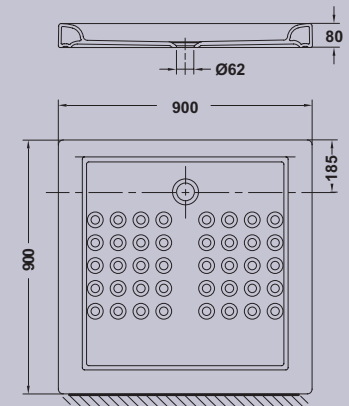

Receveur de douche d'angle Atlas
 Atlas shower corner tray

Opcional: Tarima Atlas 900 x 900 angular
Optionnel: Estrade d'angle Atlas
 Optional: Atlas corner platform

Zona no esmaltada, en contacto con la pared
Espace non émaillé, en contact avec le mur
 Non enamel area, in contact with the wall

PLATO DE DUCHA ATLAS
RECEVEUR DE DOUCHE ATLAS
 ATLAS SHOWER TRAY

Plato de ducha Atlas 900 x 900 mm.

Receveur de douche Atlas
 Atlas shower tray

Opcional: Tarima Atlas 900 x 900
Optionnel: Estrade Atlas
 Optional: Atlas platform

NUEVOS ATLAS

PLATO DE DUCHA ATLAS
RECEVEUR DE DOUCHE ATLAS
ATLAS SHOWER TRAY

Plato de ducha ATLAS 700 x 700 mm.
Receveur de douche ATLAS
ATLAS shower tray

PLATO DE DUCHA ANGULAR ATLAS
RECEVEUR DE DOUCHE D'ANGLE ATLAS
ATLAS SHOWER CORNER TRAY

PLATO DE DUCHA ATLAS
RECEVEUR DE DOUCHE ATLAS
ATLAS SHOWER CORNER TRAY

Plato de ducha ATLAS 900 x 720 mm.

Receveur de douche ATLAS
ATLAS shower corner tray