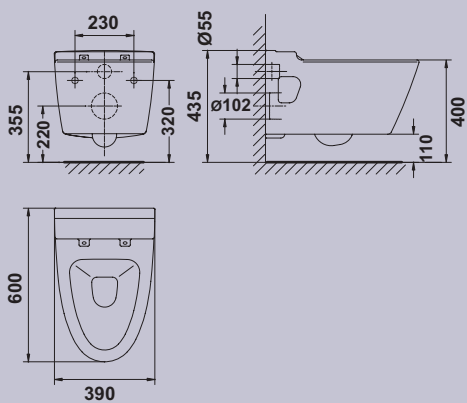

arq

suspendida / *suspendue* / wall-hung

arq

suspendida / suspendue / wall-hung

LAVABO SUSPENDIDO
LAVABO SUSPENDUE
WALL-HUNG WASHBASIN

Lavabo arq. / 650 mm. / 750 mm.

Lavabo arq.
arq. washbasin

Semicolumna

Semi-piédestal
Semi-pedestal

	A	B	C
750	750	520	195
650	650	480	190

INODORO SUSPENDIDO
CUVETTE WC SUSPENDUE
 WALL-HUNG WC SUITE

Inodoro arq.
Cuvette arq.
 arq. WC pan

ASIENTO
ABATTANT
 SEAT

Asiento arq.
Abattant arq.
 arq. seat