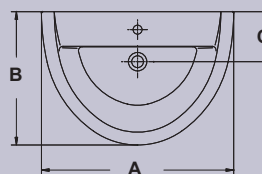

arq

suspendida / *suspendue* / wall-hung

arq

suspendida / suspendue / wall-hung

LAVABO SUSPENDIDO
LAVABO SUSPENDUE
WALL-HUNG WASHBASIN

Lavabo arq. / 650 mm. / 750 mm.

Lavabo arq.
arq. washbasin

Semicolumna

Semi-piédestal
Semi-pedestal

	A	B	C
750	750	520	195
650	650	480	190

INODORO SUSPENDIDO
CUVETTE WC SUSPENDUE
 WALL-HUNG WC SUITE

Inodoro arq.
Cuvette arq.
 arq. WC pan

ASIENTO
ABATTANT
 SEAT

Asiento arq.
Abattant arq.
 arq. seat