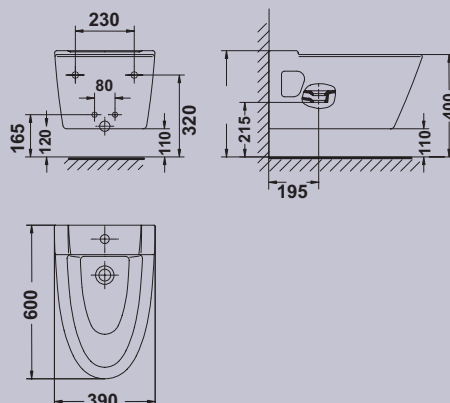

Bidé arq.
Bidet arq.
arq. bidet

Aro de bidé arq.
Abattant en bois laqué arq.
arq. bidet ring

URINARIO
URINOIR
URINAL