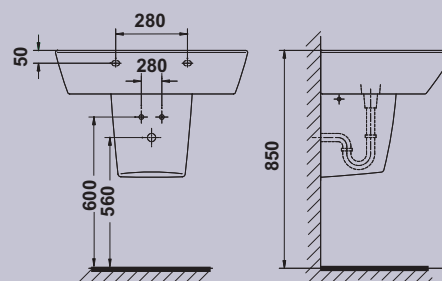

arq

suspendida / *suspendue* / wall-hung

arq

suspendida / suspendue / wall-hung

LAVABO SUSPENDIDO
LAVABO SUSPENDUE
WALL-HUNG WASHBASIN

Lavabo arq. / 650 mm. / 750 mm.

Lavabo arq.
arq. washbasin

Semicolumna

Semi-piédestal
Semi-pedestal

	A	B	C
750	750	520	195
650	650	480	190

INODORO SUSPENDIDO
CUVETTE WC SUSPENDUE
 WALL-HUNG WC SUITE

Inodoro arq.
Cuvette arq.
 arq. WC pan

ASIENTO
ABATTANT
 SEAT

Asiento arq.
Abattant arq.
 arq. seat