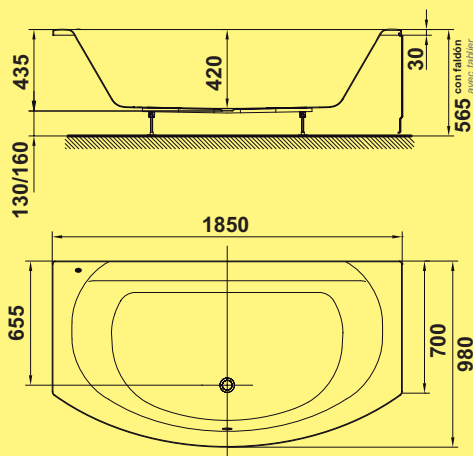

BAÑERAS ACRÍLICAS CON / SIN HIDROMASAJE

baignoire acryliques avec/sans hydromassage acrylics baths with/without hydromassage

arq.
collection

Reposa-cabeza de poliuretano gris metalizado
Repose-tête en polyuréthane gris métallisé
Grey metallised polyurethane headrest

185 x 70 / 98

arq.
collection

1. FALDÓN FRONTAL
(Altura vista 520 mm.)
2. FALDÓN LATERAL

1. TABLIER FRONTAL
(Hauteur visible 520 mm.)
2. TABLIER LATÉRAL

1. FRONT PANEL
(Height 520 mm.)
2. SIDE PANEL

2

1