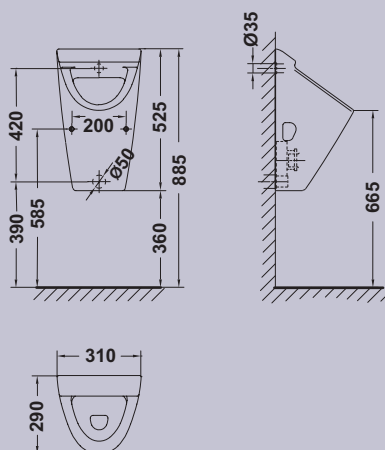

arq

arq

LAVABO CON COLUMNA
LAVABO AVEC COLONNE
WASHBASIN WITH PEDESTAL

Lavabo arq. / 650 mm. / 750 mm.

Lavabo arq.

Lavabo arq.
arq. washbasin

Pedestal

Piédestal
Pedestal

LAVABO DE EMPOTRAR
VASQUE
RECESSED WASHBASIN

	A	B	C
750	750	520	195
650	650	480	190

LAVAMANOS
LAVE-MAINS
HAND BASIN

Lavamanos arq. / 500 mm.
Lave-mains arq.
arq. hand basin

URINARIO
URINOIR
URINAL

Urinario arq.
Urinoir arq.
arq. urinal

TAPA URINARIO
ABATTANT URINOIR
URINAL COVER

Tapa urinario arq.
Abattant urinoir arq.
arq. urinal cover

INODORO TANQUE BAJO
CUVETTE À RÉSERVOIR ATTENANT
TOILET (LOW CISTERN)

Inodoro arq. con salida dual
Cuvette WC arq. à sortie dual
arq. WC pan with dual outlet
Tanque bajo arq. con tapa y mecanismo de doble pulsador
Réservoir bas arq. avec couvercle et mécanisme à double poussoir
arq. low cistern with lid and dual flush button