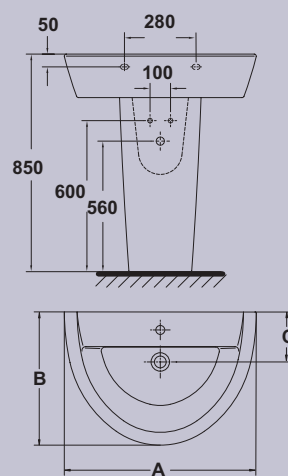

arq

arq

LAVABO CON COLUMNA
LAVABO AVEC COLONNE
WASHBASIN WITH PEDESTAL

Lavabo arq. / 650 mm. / 750 mm.

Lavabo arq.

Lavabo arq.
arq. washbasin

Pedestal

Piédestal
Pedestal

LAVABO DE EMPOTRAR
VASQUE
RECESSED WASHBASIN

	A	B	C
750	750	520	195
650	650	480	190

LAVAMANOS
LAVE-MAINS
HAND BASIN

Lavamanos arq. / 500 mm.
Lave-mains arq.
arq. hand basin

URINARIO
URINOIR
URINAL

Urinario arq.
Urinoir arq.
arq. urinal

TAPA URINARIO
ABATTANT URINOIR
URINAL COVER

Tapa urinario arq.
Abattant urinoir arq.
arq. urinal cover

INODORO TANQUE BAJO
CUVETTE À RÉSERVOIR ATTENANT
TOILET (LOW CISTERN)

Inodoro arq. con salida dual
Cuvette WC arq. à sortie dual
arq. WC pan with dual outlet
Tanque bajo arq. con tapa y mecanismo de doble pulsador
Réservoir bas arq. avec couvercle et mécanisme à double poussoir
arq. low cistern with lid and dual flush button