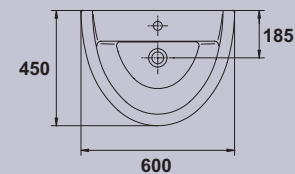

arq

arq

LAVABO CON COLUMNA
LAVABO AVEC COLONNE
WASHBASIN WITH PEDESTAL

Lavabo arq. / 650 mm. / 750 mm.

Lavabo arq.

Lavabo arq.
arq. washbasin

Pedestal

Piédestal
Pedestal

LAVABO DE EMPOTRAR
VASQUE
RECESSED WASHBASIN

	A	B	C
750	750	520	195
650	650	480	190

LAVAMANOS
LAVE-MAINS
HAND BASIN

Lavamanos arq. / 500 mm.
Lave-mains arq.
arq. hand basin

URINARIO
URINOIR
URINAL

Urinario arq.
Urinoir arq.
arq. urinal