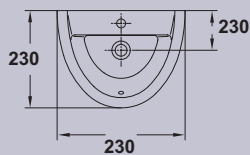

arq

arq

LAVABO CON COLUMNA
LAVABO AVEC COLONNE
WASHBASIN WITH PEDESTAL

Lavabo arq. / 650 mm. / 750 mm.

Lavabo arq.

Lavabo arq.
arq. washbasin

Pedestal

Piédestal
Pedestal

LAVABO DE EMPOTRAR
VASQUE
RECESSED WASHBASIN

	A	B	C
750	750	520	195
650	650	480	190

LAVAMANOS
LAVE-MAINS
HAND BASIN

Lavamanos arq. / 500 mm.
Lave-mains arq.
arq. hand basin

URINARIO
URINOIR
URINAL

Urinario arq.
Urinoir arq.
arq. urinal

TAPA URINARIO
ABATTANT URINOIR
URINAL COVER

Tapa urinario arq.
Abattant urinoir arq.
arq. urinal cover

INODORO TANQUE BAJO
CUVETTE À RÉSERVOIR ATTENANT
TOILET (LOW CISTERN)

Inodoro arq. con salida dual
Cuvette WC arq. à sortie dual
arq. WC pan with dual outlet
Tanque bajo arq. con tapa y mecanismo de doble pulsador
Réservoir bas arq. avec couvercle et mécanisme à double poussoir
arq. low cistern with lid and dual flush button