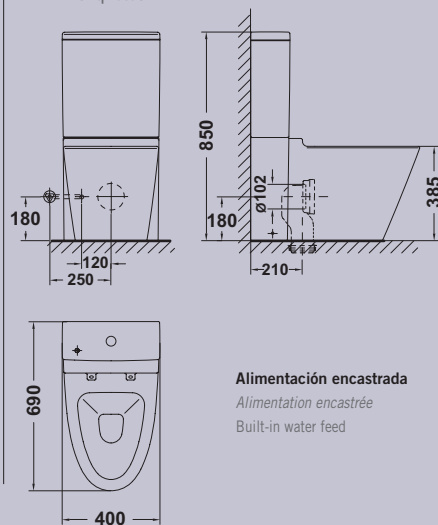

ASIENTO
ABATTANT
SEAT

Asiento arq.
Abattant arq.
arq. seat

Alimentación encastrada
Alimentation encastrée
Built-in water feed

BIDÉ
BIDET
BIDET

Bidé arq.
Bidet arq.
arq. bidet

ARO DE BIDÉ
ABATTANT
BIDET RING

Aro de bidé arq.
Abattant en bois laqué arq.
arq. bidet ring