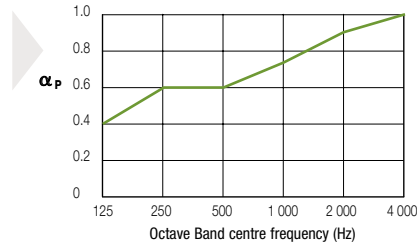

# ALPINA

ALPINA	BOARD	TEGULAR	MICROLOOK
	<p>Prelude XL<sup>2</sup>/TLX 24 mm Prelude Sixty<sup>2</sup></p>	<p>Prelude XL<sup>2</sup>/TLX 24 mm Prelude Sixty<sup>2</sup></p>	<p>Prelude XL<sup>2</sup>/TL 15 mm Interlude XL<sup>2</sup> 15 mm</p>
600 x 600 x 13 mm	3793 M	3815 M	3817 M
675 x 675 x 13 mm	3814 M	3816 M	3818 M
600 x 1200 x 13 mm	3794 M		

EN ISO 354 & EN ISO 11654

$\alpha_w$	NRC	125	250	500	1000	2000	4000	Hz
<b>0.70(H)</b>	0.70	0.40	0.60	0.60	0.75	0.90	1.00	$\alpha_p$

Sound Absorption Class = C

EN ISO 10848-2 & EN ISO 717-1

<b>D<sub>nfw</sub></b>	
<b>28 dB</b>	