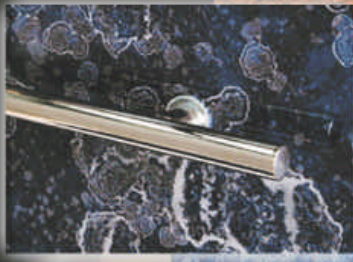

C
A
A
B
I
N
A
S

Modelo **IZARO**

Modelo IZARO

Flore

Carm n

Era

Azul

Paneles

En estratificado laminar simil laca china.

Fondo

Luna-espejo reforzada, entera o en tres módulos biselados.

Iluminación

Equipos fluorescentes sobre bandeja abatible negra de chapa perforada con metacrilato blanco opal.

Suelo

Combinación de piedras pulidas.