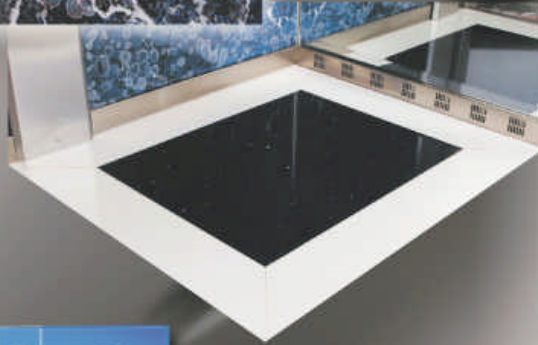

C
A
A
B
I
N
A
S

Modelo **IZARO**

Modelo IZARO

Flore

Carm n

Era

Azul

Paneles

En estratificado laminar simil laca china.

Fondo

Luna-espejo reforzada, entera o en tres módulos biselados.

Iluminación

Equipos fluorescentes sobre bandeja abatible negra de chapa perforada con metacrilato blanco opal.

Suelo

Combinación de piedras pulidas.