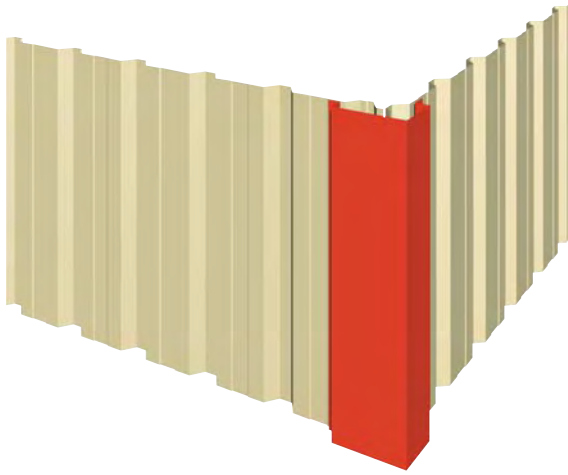

REMATERIA

Identificación

Perfiles plegados, fabricados en acero galvanizado en continuo según norma UNE- EN 10327, clasificado de 1ª calidad en siderurgia; o prelacado sobre una base galvanizada según norma UNE-EN 10169-1, cumpliendo especificaciones del Comité Europeo de Normalización.

Fabricación de tapes para cierre lateral de canalones.

Disponibilidad en stock de embocaduras de bajantes y parahojas de canalones. Así como botes de pintura de toda nuestra gama de colores y spray galvanizado.

Cubiertas y fachadas

Caballote Dos Aguas

Diente de Sierra

Piñón

Cierre de Alero

Esquina

Rincón

Lateral