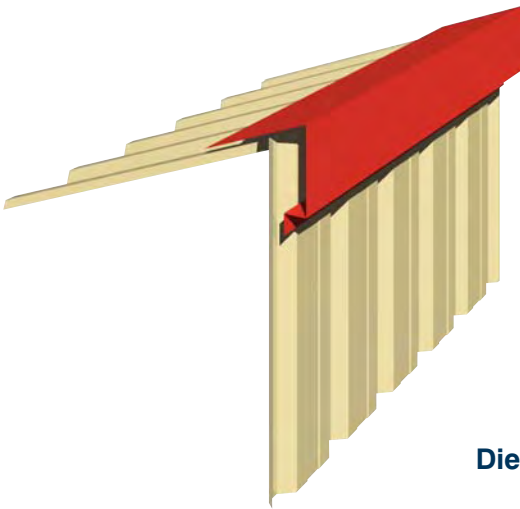

REMATERIA

Identificación

Perfiles plegados, fabricados en acero galvanizado en continuo según norma UNE- EN 10327, clasificado de 1ª calidad en siderurgia; o prelacado sobre una base galvanizada según norma UNE-EN 10169-1, cumpliendo especificaciones del Comité Europeo de Normalización.

Fabricación de tapes para cierre lateral de canalones.

Disponibilidad en stock de embocaduras de bajantes y parahojas de canalones. Así como botes de pintura de toda nuestra gama de colores y spray galvanizado.

Datos Técnicos

Geometría: según necesidad del cliente.
Longitud máxima: 7.000mm.
Desarrollo máximo de sección: 1.250 mm.
Espesores: 0.5 a 1.5mm.
Pliegue mínimo: 15 mm.
Otros espesores, desarrollos y longitudes bajo consulta.

Cubiertas y fachadas

Caballote Dos Aguas

Diente de Sierra

Piñón

Cierre de Alero

Esquina

Rincón

Lateral