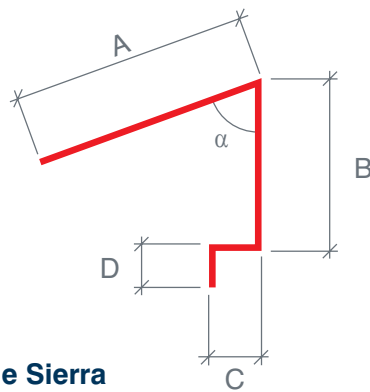

Datos Técnicos

Geometría: según necesidad del cliente.
Longitud máxima: 7.000mm.
Desarrollo máximo de sección: 1.250 mm.
Espesores: 0.5 a 1.5mm.
Pliegue mínimo: 15 mm.
Otros espesores, desarrollos y longitudes bajo consulta.

Cubiertas y fachadas

Caballote Dos Aguas

Diente de Sierra

Piñón

Cierre de Alero

Esquina

Rincón

Lateral