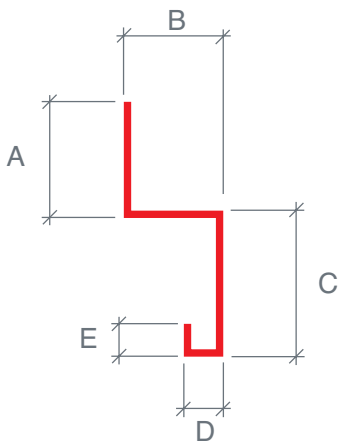

REMATES HABITUALES

Canalones

Vierteaguas