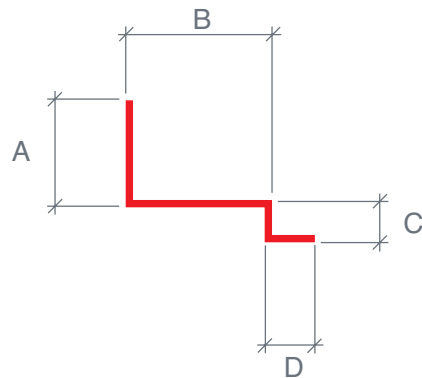

Datos Técnicos

Geometría: según necesidad del cliente.
Longitud máxima: 7.000mm.
Desarrollo máximo de sección: 1.250 mm.
Espesores: 0.5 a 1.5mm.
Pliegue mínimo: 15 mm.
Otros espesores, desarrollos y longitudes bajo consulta.

Cubiertas y fachadas

Caballote Dos Aguas

Diente de Sierra

Piñón

Cierre de Alero

Esquina

Rincón

Lateral