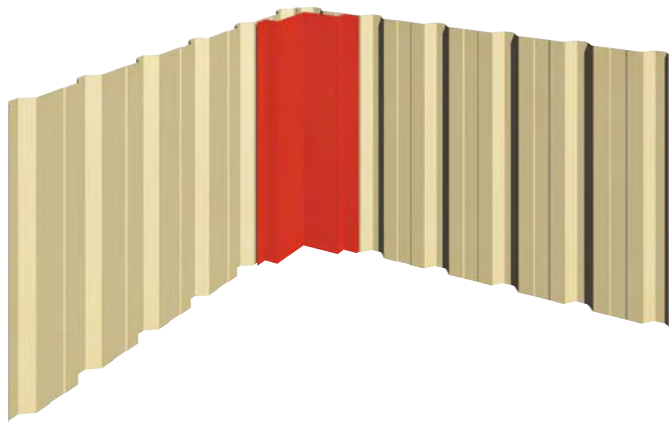

REMATERIA

Identificación

Perfiles plegados, fabricados en acero galvanizado en continuo según norma UNE- EN 10327, clasificado de 1ª calidad en siderurgia; o prelacado sobre una base galvanizada según norma UNE-EN 10169-1, cumpliendo especificaciones del Comité Europeo de Normalización.

Fabricación de tapes para cierre lateral de canalones.

Disponibilidad en stock de embocaduras de bajantes y parahojas de canalones. Así como botes de pintura de toda nuestra gama de colores y spray galvanizado.

Cubiertas y fachadas

Caballote Dos Aguas

Diente de Sierra

Piñón

Cierre de Alero

Esquina

Rincón

Lateral