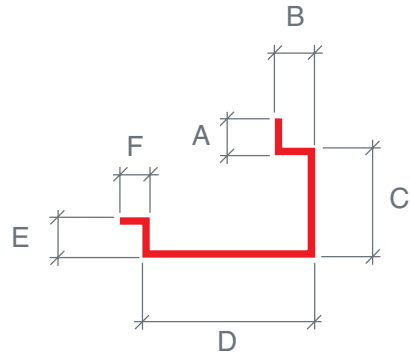

Datos Técnicos

Geometría: según necesidad del cliente.
Longitud máxima: 7.000mm.
Desarrollo máximo de sección: 1.250 mm.
Espesores: 0.5 a 1.5mm.
Pliegue mínimo: 15 mm.
Otros espesores, desarrollos y longitudes bajo consulta.

Cubiertas y fachadas

Caballote Dos Aguas

Diente de Sierra

Piñón

Cierre de Alero

Esquina

Rincón

Lateral