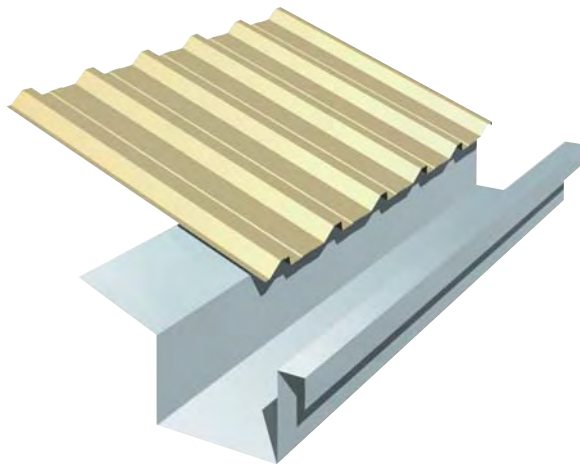

Coronación