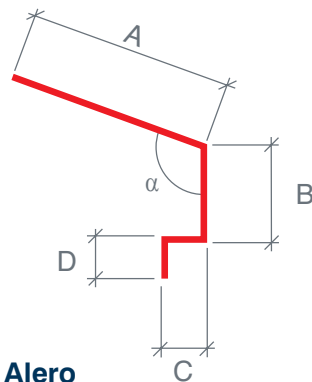

Datos Técnicos

Geometría: según necesidad del cliente.
Longitud máxima: 7.000mm.
Desarrollo máximo de sección: 1.250 mm.
Espesores: 0.5 a 1.5mm.
Pliegue mínimo: 15 mm.
Otros espesores, desarrollos y longitudes bajo consulta.

Cubiertas y fachadas

Caballote Dos Aguas

Diente de Sierra

Piñón

Cierre de Alero

Esquina

Rincón

Lateral