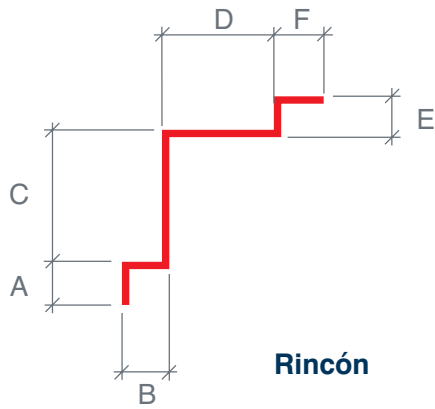

Datos Técnicos

Geometría: según necesidad del cliente.
Longitud máxima: 7.000mm.
Desarrollo máximo de sección: 1.250 mm.
Espesores: 0.5 a 1.5mm.
Pliegue mínimo: 15 mm.
Otros espesores, desarrollos y longitudes bajo consulta.

Cubiertas y fachadas

Caballote Dos Aguas

Diente de Sierra

Piñón

Cierre de Alero

Esquina

Rincón

Lateral