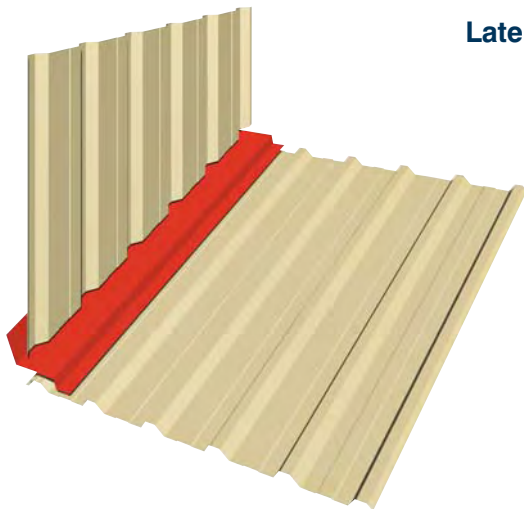

REMATERIA

Identificación

Perfiles plegados, fabricados en acero galvanizado en continuo según norma UNE- EN 10327, clasificado de 1ª calidad en siderurgia; o prelacado sobre una base galvanizada según norma UNE-EN 10169-1, cumpliendo especificaciones del Comité Europeo de Normalización.

Fabricación de tapes para cierre lateral de canalones.

Disponibilidad en stock de embocaduras de bajantes y parahojas de canalones. Así como botes de pintura de toda nuestra gama de colores y spray galvanizado.

Cubiertas y fachadas

Caballote Dos Aguas

Diente de Sierra

Piñón

Cierre de Alero

Esquina

Rincón

Lateral