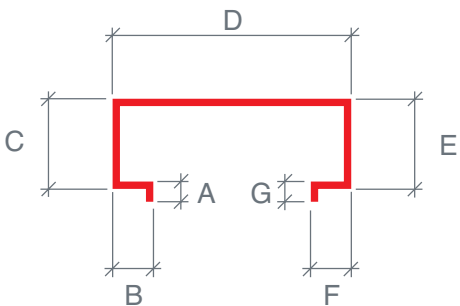

Coronación