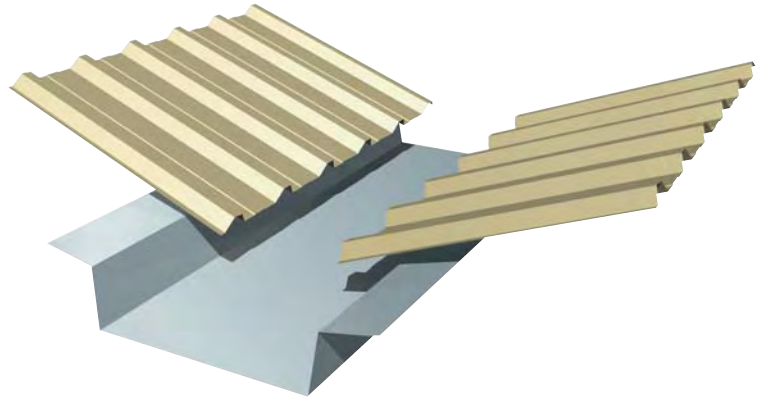

REMATES HABITUALES

Canalones

Vierteaguas