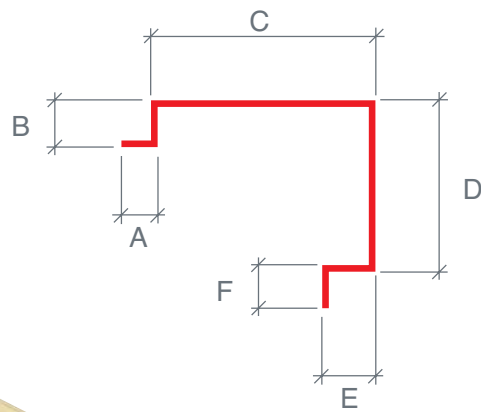

Datos Técnicos

Geometría: según necesidad del cliente.
Longitud máxima: 7.000mm.
Desarrollo máximo de sección: 1.250 mm.
Espesores: 0.5 a 1.5mm.
Pliegue mínimo: 15 mm.
Otros espesores, desarrollos y longitudes bajo consulta.

Cubiertas y fachadas

Caballote Dos Aguas

Diente de Sierra

Piñón

Cierre de Alero

Esquina

Rincón

Lateral