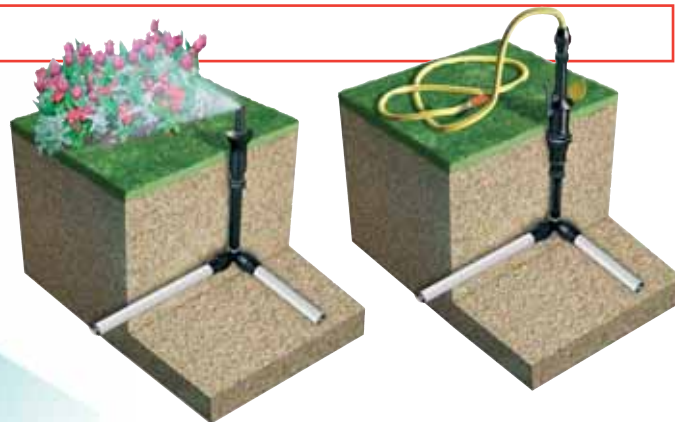

## Codo tres bocas con rosca lateral

Three ways elbow with lateral thread

### Descripción / Description

Útil para el montaje de elementos de superficie (aspersores, difusores, válvulas de acople rápido...) en ángulos de la instalación.

To be used when assembling surface components as sprinklers, hydrants... in changes of direction.