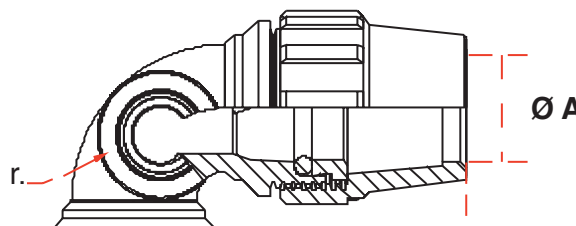

### Gama y precios / Range and prices

J-90

Sin refuerzo metálico

Without reinforced outlet

Medida Size	Referencia Code	Ud/caja U/box	Caja/Nº Box/No.	€
25x25x1/2"	55264	50	A-2	2,95
32x32x3/4"	55266	50	A-9	3,95

### Características técnicas / Technical Characteristics

Ref.	r.	Ø: A	B
55264	1/2"	25	78
55266	3/4"	32	98
55265	1/2"	25	78
55267	3/4"	32	98

B