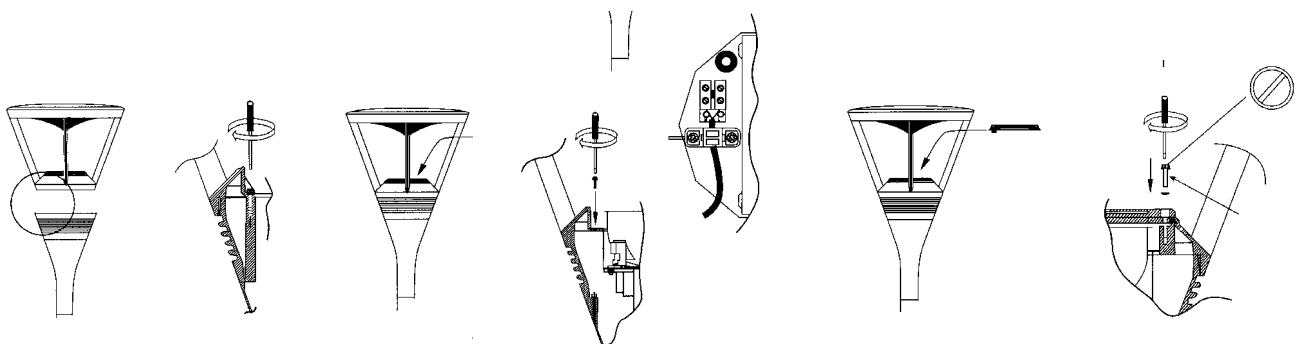

**Delta Iluminación Indirecta**  
Alumbrado decorativo urbano

**Delta Iluminación Indirecta**  
Alumbrado decorativo urbano

**Delta Indirecta. Máxima discreción.**

A veces, la mejor cualidad de una luminaria exterior es saber ceder todo el protagonismo al espacio que ilumina. Es el caso de la serie Delta Indirecta. Una opción de diseño prudente y minimalista que destaca por su discreción, respeto al entorno y, sobretodo, por saber mantenerse siempre en un mesurado segundo plano.

**Delta Iluminación Indirecta**  
Alumbrado decorativo urbano

F-24815-HS

HIT-DE 150W

#### Características constructivas

- Grado de Protección IP 65.
- Resistencia Mecánica IK 10.
- Grado de Aislamiento Clase II.
- Base, cuerpo intermedio, aro de cierre y parte superior en fundición de aluminio.
- Deflector superior en plancha de aluminio pintada en resina de poliéster color blanco, con tratamiento UVA.
- Reflector simétrico concentrador, realizado en aluminio anodizado de alta pureza.
- Bandeja portaequipos, en acero galvanizado, sobre la que se fijan, equipo eléctrico, portalámparas y reflector. El conjunto presenta un aislamiento de Clase II.
- Cristal de cierre, del grupo óptico, templado.
- Portalámparas cerámico Rx7s.
- Acabado en pintura polvo poliéster colores:  
Blanco RAL 9003, Gris forja, Negro RAL 9011 y Verde RAL 6012
- Luminaria acoplable a columnas o soportes con manguito de 60 mm x100 mm.
- Tornillería en acero inoxidable.
- Tapa superior en chapa de hierro debidamente protegido.

La luminaria se suministra en un único embalaje, que incluye todos los componentes de la luminaria sin ensamblar.

	A	B	C	D	E	F	G
Delta Indirecta	912	Ø589	Ø78	495	477	Ø60	100