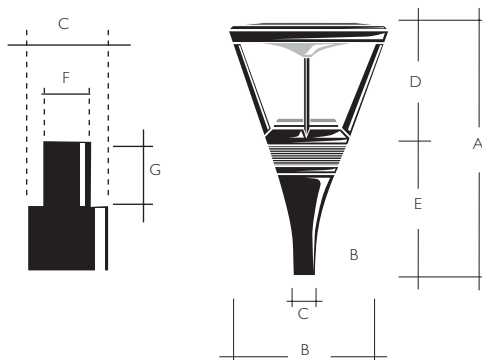

**Delta Iluminación Indirecta**  
Alumbrado decorativo urbano

F-24815-HS

HIT-DE 150W

#### Características constructivas

- Grado de Protección IP 65.
- Resistencia Mecánica IK 10.
- Grado de Aislamiento Clase II.
- Base, cuerpo intermedio, aro de cierre y parte superior en fundición de aluminio.
- Deflector superior en plancha de aluminio pintada en resina de poliéster color blanco, con tratamiento UVA.
- Reflector simétrico concentrador, realizado en aluminio anodizado de alta pureza.
- Bandeja portaequipos, en acero galvanizado, sobre la que se fijan, equipo eléctrico, portalámparas y reflector. El conjunto presenta un aislamiento de Clase II.
- Cristal de cierre, del grupo óptico, templado.
- Portalámparas cerámico Rx7s.
- Acabado en pintura polvo poliéster colores:  
Blanco RAL 9003, Gris forja, Negro RAL 9011 y Verde RAL 6012
- Luminaria acoplable a columnas o soportes con manguito de 60 mm x100 mm.
- Tornillería en acero inoxidable.
- Tapa superior en chapa de hierro debidamente protegido.

Tipo Lámpara	Potencia (W)	Portalámpara	Equipo	 Delta Indirecta	Peso (Kg)
 H.M./V.S.A.P.	70	Rx7s	SI	<b>F-24870-HS</b>	16,75
 H.M./V.S.A.P.	150	Rx7s	SI	<b>F-24815-HS</b>	17,55

Definir el color al final del código: (-B) Blanco, (-GF) Gris Forja, (-N) Negro, (-V) Verde.

La luminaria se suministra en un único embalaje, que incluye todos los componentes de la luminaria sin ensamblar.

	A	B	C	D	E	F	G
Delta Indirecta	912	Ø589	Ø78	495	477	Ø60	100