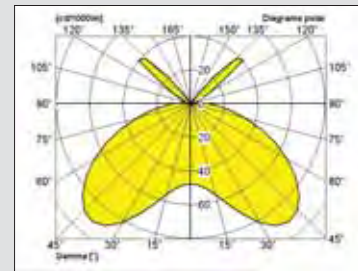

F-24815-HS

HIT-DE 150W