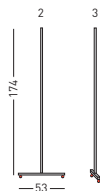

D "T" UND "DELTA" ZWEIBEINSTATIV

Höhenverstellbares Tafelstativ, in epoxy grau gestrichen. Empfehlenswert für Tafeln, Mappen, etc bis zum 2 Meter lang. "T" Stativ mit 4 Rollen (2 davon sind abbremsbar). "Delta" Stativ mit 4 Nivellierfüße.

Soporte forma "T" (con ruedas)			
"T" support frame (with castors)			
Ref.:	Alto Height	Base Base	Med. máx. Max. size
770/1	174	53	120 x 200