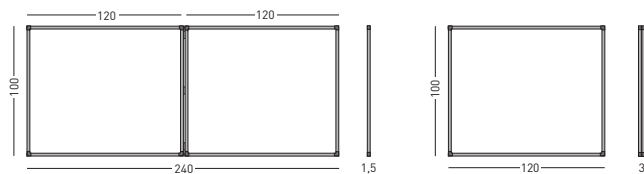

E PIZARRA DÍPTICA

Pizarra mural blanca díptica enmarcada con perfil de aluminio anodizado en color plata mate y cantoneras redondeadas de plástico gris. Superficie rotulable en seco. Posee 3 superficies de escritura.

GB DOUBLE PANELED WHITEBOARD

Whiteboard equipped with silver anodised aluminium frame and grey plastic rounded corners. Surface is suitable for writing on with dry wipe board markers. The double panel allows for 3 separate writing surfaces.

E TABLEAU DYPTIQUE

Tableau blanc avec encadrement aluminium anodisé argent et coins arrondis en plastique gris. Surface d'écriture effaçable à sec. Le panel double permet l'écriture sur 3 surfaces.

D KLAPPTAFEL, ZWEITEILIG

Zweiwandtafel mit anodisiertem Aluminiumrahmen, silber eloxiert und abgerundeten grauen Kunststoffecken. Die drei hochwertigen Weißwandtafel-Oberfläche sind mit trocken abwischbaren Boardmarkern beschreibbar.

Pizarras dípticas acero vitrificado (magnéticas)
Enameled double panelled boards (magnetic)

Ref.:	Abierta Open	Cerrada Closed	Grosor Thickness
720/D1	100 x 160	100 x 80	1,5
720/D2	100 x 240	100 x 120	1,5

Pizarras dípticas laminadas

Laminated double panelled boards

Ref.:	Abierta Open	Cerrada Closed	Grosor Thickness
725/D1	100 x 160	100 x 80	1,5
725/D2	100 x 240	100 x 120	1,5