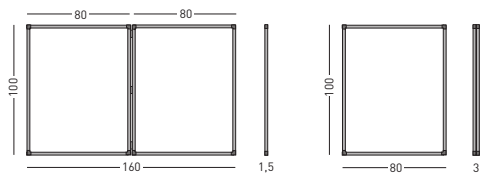

E PIZARRA DÍPTICA

Pizarra mural blanca díptica enmarcada con perfil de aluminio anodizado en color plata mate y cantoneras redondeadas de plástico gris. Superficie rotulable en seco. Posee 3 superficies de escritura.

GB DOUBLE PANELED WHITEBOARD

Whiteboard equipped with silver anodised aluminium frame and grey plastic rounded corners. Surface is suitable for writing on with dry wipe board markers. The double panel allows for 3 separate writing surfaces.

E TABLEAU DYPTIQUE

Tableau blanc avec encadrement aluminium anodisé argent et coins arrondis en plastique gris. Surface d'écriture effaçable à sec. Le panel double permet l'écriture sur 3 surfaces.

D KLAPPTAFEL, ZWEITEILIG

Zweiwandtafel mit anodisiertem Aluminiumrahmen, silber eloxiert und abgerundeten grauen Kunststoffecken. Die drei hochwertigen Weißwandtafel-Oberfläche sind mit trocken abwischbaren Boardmarkern beschreibbar.

Pizarras dípticas acero vitrificado (magnéticas)
Enameled double panelled boards (magnetic)

Ref.:	Abierta Open	Cerrada Closed	Grosor Thickness
720/D1	100 x 160	100 x 80	1,5
720/D2	100 x 240	100 x 120	1,5

Pizarras dípticas laminadas

Laminated double panelled boards

Ref.:	Abierta Open	Cerrada Closed	Grosor Thickness
725/D1	100 x 160	100 x 80	1,5
725/D2	100 x 240	100 x 120	1,5