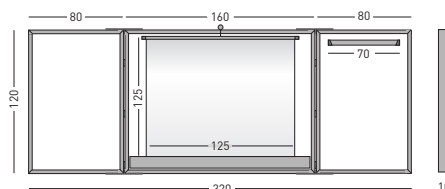

E PIZARRA BLANCA "CABINET"

Pizarra mural blanca enmarcada con perfil de aluminio anodizado en color blanco y cantoneras redondeadas de plástico blancas. Superficie magnética de acero vitrificado rotulable en seco. Posee 5 superficies de escritura. Incluye un soporte vertical para 4 rotuladores, pinza portablocs y una pantalla de proyección de 125 x 125 cm. Dispone de cerradura con llave.

Cherry wood, beech wood and wengue finishings are available in 3 writing surfaces and black frames and corners.

E TABLEAU BLANC CABINET

Tableau blanc avec encadrement en aluminium anodisé couleur blanc et coins arrondis en plastique blanc. Surface d'écriture magnétique effaçable à sec. Le panel triple permet l'écriture sur 5 surfaces. Livré avec un support vertical pour 4 marqueurs, une barrette fixe papier et un écran de projection 125 x 125. Fermeture à serrure.

Les finitions cerisier, hêtre et wengué ont 3 surfaces d'écriture et les profil et coins sont noirs.

D KABINETT WHITEBOARD

Whiteboard mit anodisiertem weißen Aluminiumrahmen, und abgerundeten weißen Kunststoffecken. Die fünf hochwertige emaillierte magnethaftende Tafeloberfläche sind mit trocken abwischbaren Boardmarkern beschreibbar. Lieferung komplett mit 4 magnethaftendem Boardmarkern, eine ausziehbare Projektionsschirm 125 x 125 cm, einen Blockhalter und Montagesatz zur Wandbefestigung. Die Ausführungen Kirschholz, Buchenholz und Wengue sind in drei Schreiboberfläche verfügbar und der Aluminiumrahmen und Kunststoffecken in Schwarz.