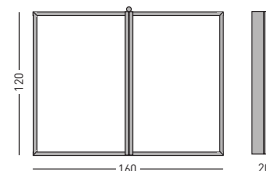

E PIZARRA BLANCA "CABINET"

Pizarra mural blanca enmarcada con perfil de aluminio anodizado en color blanco y cantoneras redondeadas de plástico blancas. Superficie magnética de acero vitrificado rotulable en seco. Posee 5 superficies de escritura. Incluye un soporte vertical para 4 rotuladores, pinza portablocs y una pantalla de proyección de 125 x 125 cm. Dispone de cerradura con llave.

Cherry wood, beech wood and wengue finishings are available in 3 writing surfaces and black frames and corners.

E TABLEAU BLANC CABINET

Tableau blanc avec encadrement en aluminium anodisé couleur blanc et coins arrondis en plastique blanc. Surface d'écriture magnétique effaçable à sec. Le panel triple permet l'écriture sur 5 surfaces. Livré avec un support vertical pour 4 marqueurs, une barrette fixe papier et un écran de projection 125 x 125. Fermeture à serrure.

Les finitions cerisier, hêtre et wengué ont 3 surfaces d'écriture et les profil et coins sont noirs.

D KABINETT WHITEBOARD

Whiteboard mit anodisiertem weißen Aluminiumrahmen, und abgerundeten weißen Kunststoffecken. Die fünf hochwertige emaillierte magnethaftende Tafeloberfläche sind mit trocken abwischbaren Boardmarkern beschreibbar. Lieferung komplett mit 4 magnethaftendem Boardmarkern, eine ausziehbare Projektionsschirm 125 x 125 cm, einen Blockhalter und Montagesatz zur Wandbefestigung. Die Ausführungen Kirschholz, Buchenholz und Wengue sind in drei Schreiboberfläche verfügbar und der Aluminiumrahmen und Kunststoffecken in Schwarz.