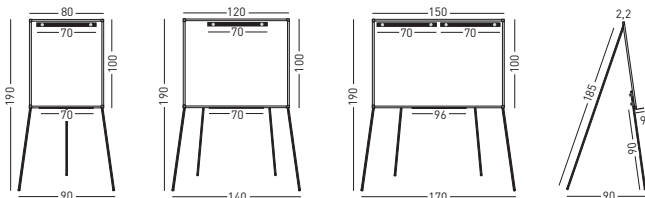

E PIZARRA DE CABALLETE

Pizarra de caballete graduable en altura, enmarcada con perfil de aluminio anodizado en color plata mate y cantoneras redondeadas de plástico gris. Superficie rotulable en seco. Incluye cajetín reposarrotuladores y pinza portablocs.

*Las referencias 702/A y la 702/L incluyen 2 pinzas portablocs.

GB FLIPCHART

Flipchart equipped with adjustable height tripod, silver anodised aluminium frame and grey plastic rounded corners. Surface is suitable for writing on with dry wipe board markers. Pen tray and pad holder included.

*Ref. 702/A and 702/L include two pad holders.

E CHEVALET DE CONFÉRENCE

Chevalet de conférence avec pieds réglable en hauteur, encadrement aluminium anodisé argent et coins arrondis en plastique gris. Surface d'écriture effaçable à sec. Livré avec auget porte marqueurs et barrette fixe papier.

*Les références 702/A et 702/L sont livrées avec 2 barrettes fixe papier.

D FLIPCHART

Flipchart mit höhenverstellbarem Dreibeinstativ, anodisiertem Aluminiumrahmen, silber eloxiert und abgerundeten grauen Kunststoffecken.

Schreibtafeloberfläche mit trocken abwischbaren Boardmarkern beschreibbar. Lieferung inkl. Ablageschale und Blockhalterung.

* Die Art.-Nr. 702/A und 702/L mit 2 Klemmleisten geliefert.

Pizarras de caballete acero vitrificado (magnéticas)

Enameled flipchart (magnetic)

Ref.:	Alto Height	Pizarra Board	Grosor Thickness
701/A	190	100 x 80	2,2
702/A	190	100 x 150	2,2
703/A	190	100 x 120	2,2

Pizarras de caballete laminadas

Laminated flipchart

Ref.:	Alto Height	Pizarra Board	Grosor Thickness
701/L	190	100 x 80	2,2
702/L	190	100 x 150	2,2
703/L	190	100 x 120	2,2