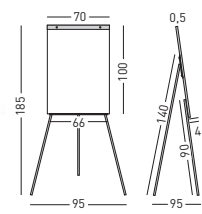

EB FLIPCHART EASEL "ECO"

Adjustable flipchart easel. Excellent stability. Grey metal profile. Magnetic lacquered surface. Pad clamp and pen tray included. All types of paper can be hung thanks to the flexibility adjustable suspension points.

E CHEVALET DE CONFÉRENCE "ECO"

Chevalet de conférence réglable et avec grande stabilité. Profil métallique gris. Surface laquée magnétique. Livré avec une barrette fixe papier et auget porte marqueurs. Crochets ajustables en écartement permettant de recevoir tous types de bloc papier.

Pizarra de caballete "eco" (magnética) Flipchart "eco" (magnetic)			
Ref.:	Alto Height	Pizarra Board	Grosor Thickness
711/N	185	100 x 70	0,5